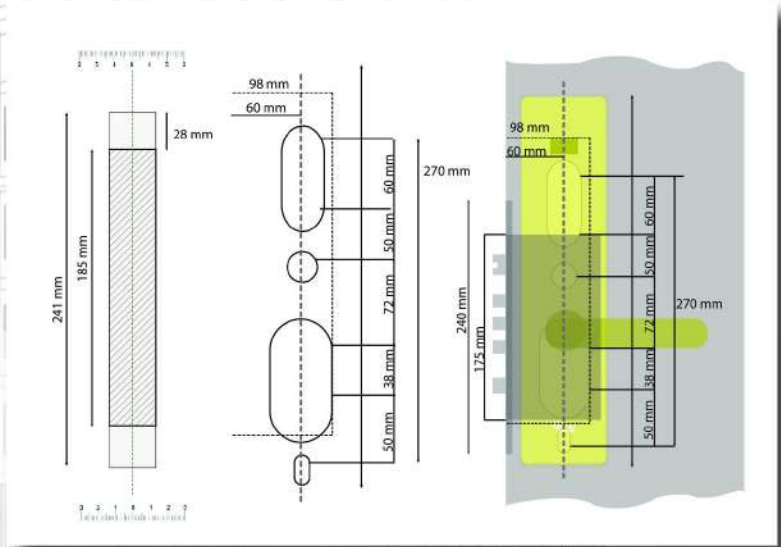

- Condo
- Apartment
- Airbnb
- Home

Finger Print Sensor

Quick Identification Cards

Flexible Handle

Smart Gateway

Sensitive Touch Panel

External
ด้านนอกห้อง

Internal
ด้านในห้อง