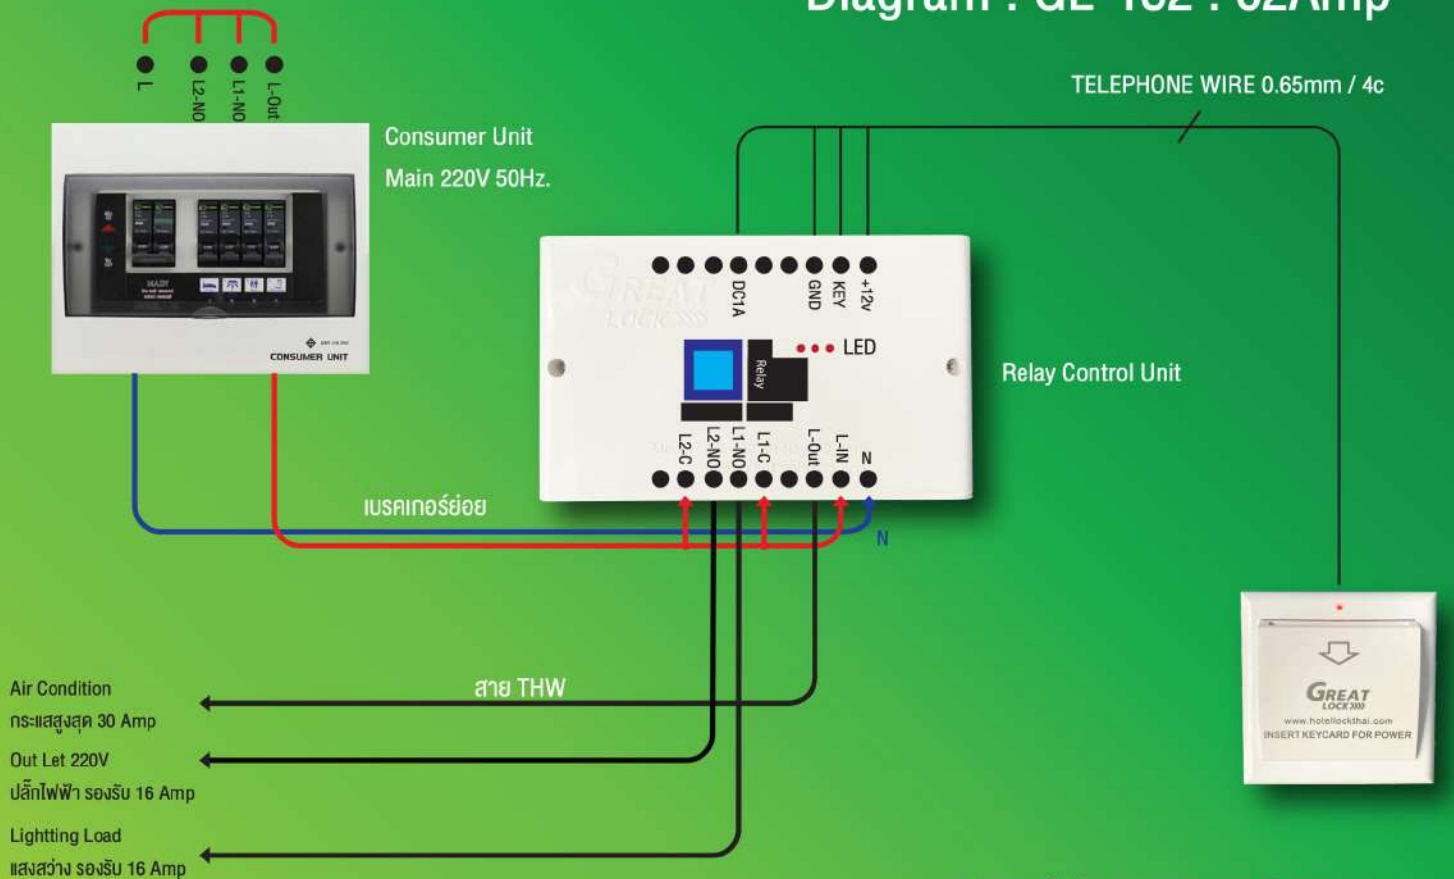

### Product Description

Product Name	: GE-132 Advance
Load Working Current	: 62 AMP
Cover Material	: PC fireproof
Delay Time	: about 30 seconds
Dimension Relay	: 170(W)*115(L)*50(H) mm.
Dimension Holder	: 85(W)*85(L)*45(H) mm.
Support Card	: Card Mifare 13.56 MHz
Color Key Card Holder	: White / Black

# Dimension : Model : GE-132

กล่องควบคุมรีเลย์  
 ขนาด 62Amp  
 ขนาดกล่อง 115mm x 170mm  
 กล่องพลาสติกสีขาว

Energy Saving System

## Diagram : GE-132 : 62Amp

\*\*\* แนะนำสายตู้เย็นให้ต่อตรงจากเบรกเกอร์ ไม่ผ่านระบบ Keytag