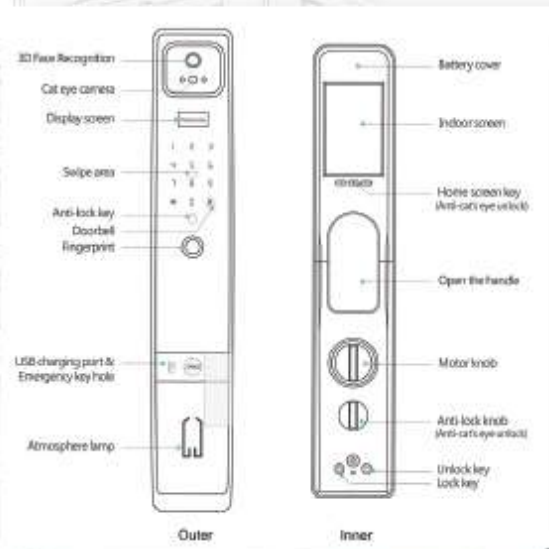

Living Biological Fingerprint

Password Touch Panel

Card Unlock

Lithium Battery

Digital Lock Design

Advance Technology

C-Level Lock Cylinder

Indoor Lockout

คุณสมบัติ Digital Door Lock model : F62

1. Application unlock สามารถใช้ Smartphone ในการเปิดประตูผ่านสัญญาณ wifi (อยู่ที่ไหนก็ง่าย สามารถเปิดประตูได้)
2. Face Recognition Unlock สามารถสแกนใบหน้าเพื่อเปิดประตูได้
3. Fingerprint Unlock สามารถสแกนลายนิ้วมือเพื่อเปิดประตูได้
4. Password Unlock สามารถกดรหัสเพื่อเปิดประตูได้
5. Card Unlock รองรับ Card Mifare 13.56Mhz สามารถใช้การ์ดเพื่อเปิดประตูได้
6. Emergency Key Unlock สามารถใช้กุญแจเพื่อเปิดประตูได้
7. รองรับระบบปฏิบัติการมือถือทั้ง IOS และ Andriod
8. กล้องมุมกว้าง + หน้าจอขนาดใหญ่ 3.5 นิ้ว สามารถรับชมช่องมอง, เห็นทุกสถานการณ์นอกประตู
9. ไมโครสวิตช์ลายนิ้วมือชนิดคอนแทกเตอร์เหมาะสำหรับผู้สูงอายุและเด็ก
10. การจดจำใบหน้าด้วยแสงอินฟราเรด
11. รองรับ power bank กรณีถ่านหมด
12. ป้องกันน้ำมาตรฐาน IP44
13. ใช้พลังงานจากแบตเตอรี่ลิเธียม 6.8V-8.4V

Specification : F62

- Material: Aluminum Alloy
- Unlock ways: Face, App, Fingerprint, Password, Card, Key
- Support app: Tuya App
- Size: 430mm(L)*70mm(W)*53mm(H)
- Induction way: Advanced microwave technology
- Fingerprint collected time: <1s
- Working Humidity: 20%-90%RH
- Working Temperature: -20C-60C
- Power supply: 6.8V-8.4V lithium battery (rechargeable)
- Static current: <65 uA
- Working current: <350 mA
- Emergency Power Supply: with micro USB interface to supply power if the batteries run out
- Driver: Direct Current Micro Motor
- Waterproof grade: IP44
- Door Thickness Range: 45-90mm