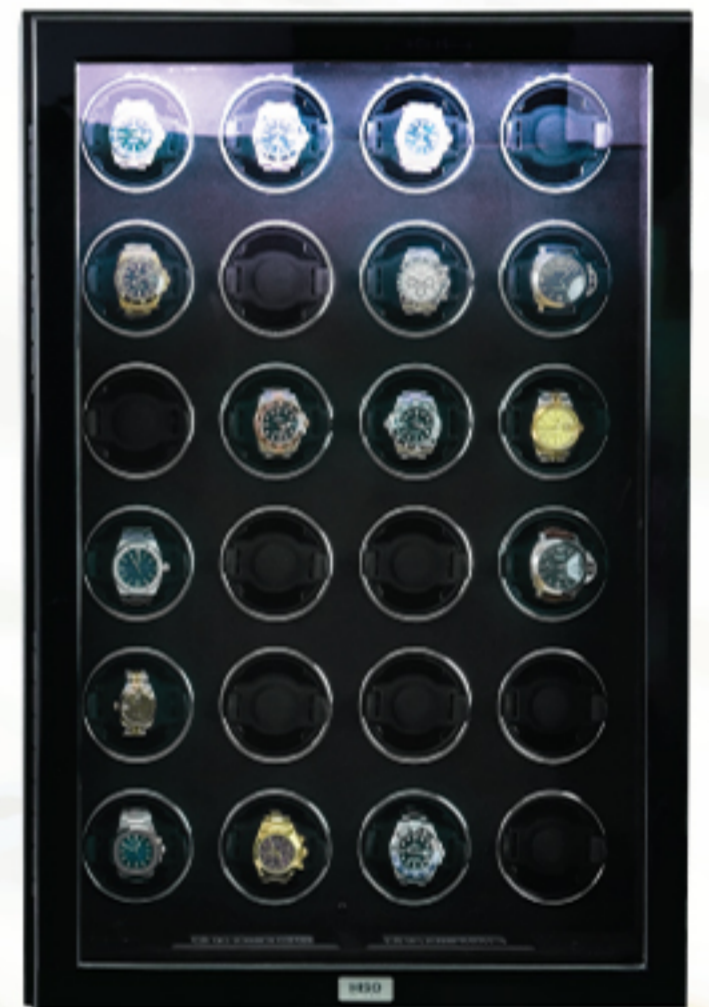

(W34 x D19 x H19 cm.)

แยกหัวหมุน ได้อย่างอิสระ

ระบบหมุน TPD รอบ/วัน

เครื่องหมุนนาฬิกา AUTO ดุด้

รุ่น VT-S

2 เรือน

8,990.-

~~14,990.-~~

(W28.5 x D21 x H23 cm.)

6 เรือน

14,900.-

~~24,900.-~~

(W38.5 x D21 x H32 cm.)

12 เรือน

24,900.-

~~41,900.-~~

(W38.5 x D21 x H53 cm.)

24 เรือน

42,900.-

~~72,900.-~~

(W48 x D19.5 x H78 cm.)

หน้าจอสัมผัส LED

1 เรือน

10,900.-

~~20,900.-~~

(W18.5 x D19.5 x H29.5 cm.)

2 เรือน

13,900.-

~~23,900.-~~

(W19.5 x D19.5 x H35.5 cm.)

6 เรือน

19,900.-