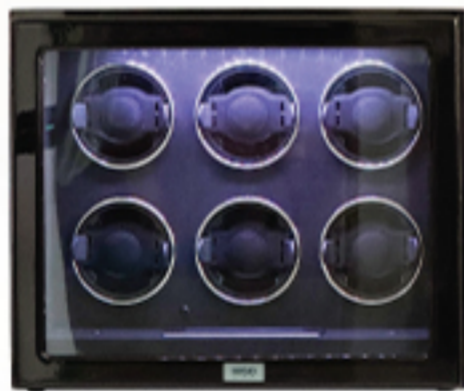

6 เรือน

14,900.-

~~24,900.-~~

(W38.5 x D21 x H32 cm.)