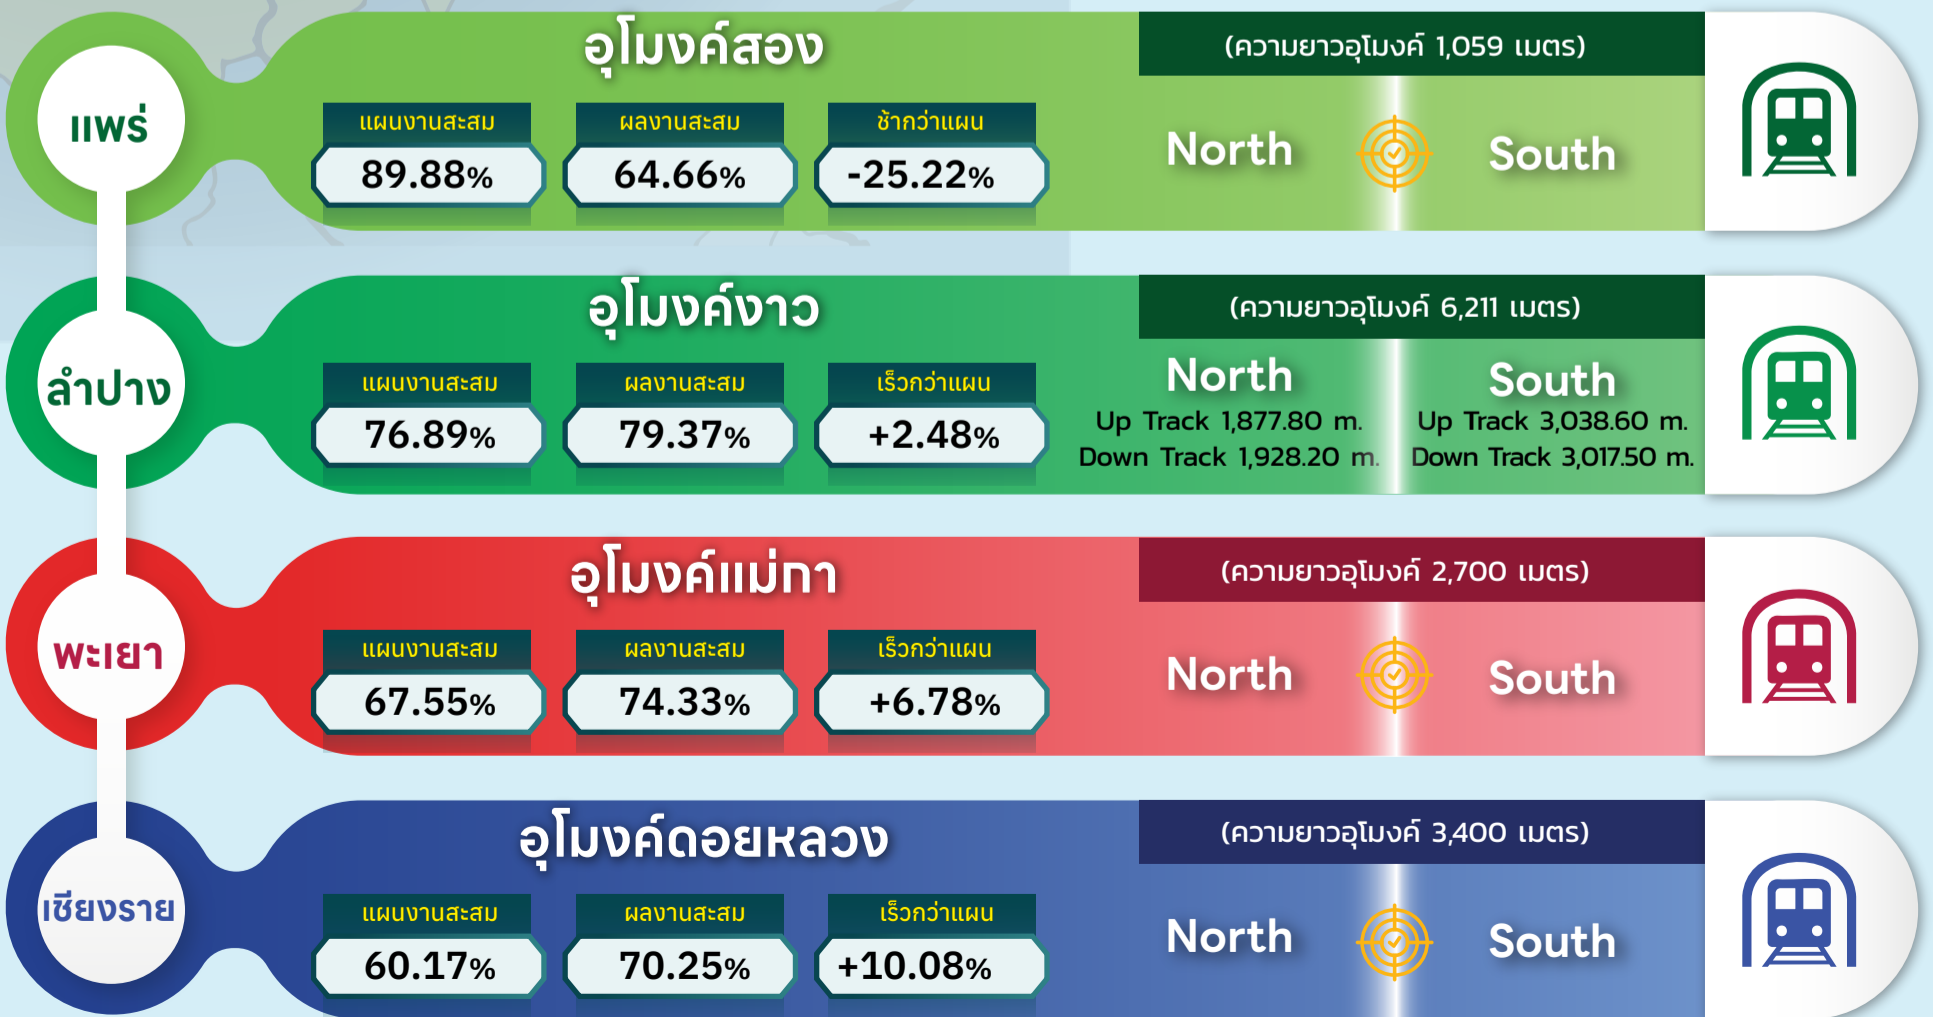

การรถไฟแห่งประเทศไทย

ความก้าวหน้างานก่อสร้าง เดือนมีนาคม 2569

ความก้าวหน้ารวมทั้งโครงการ

โครงการก่อสร้างทางรถไฟ สายเด่นชัย-เชียงราย-เชียงใหม่