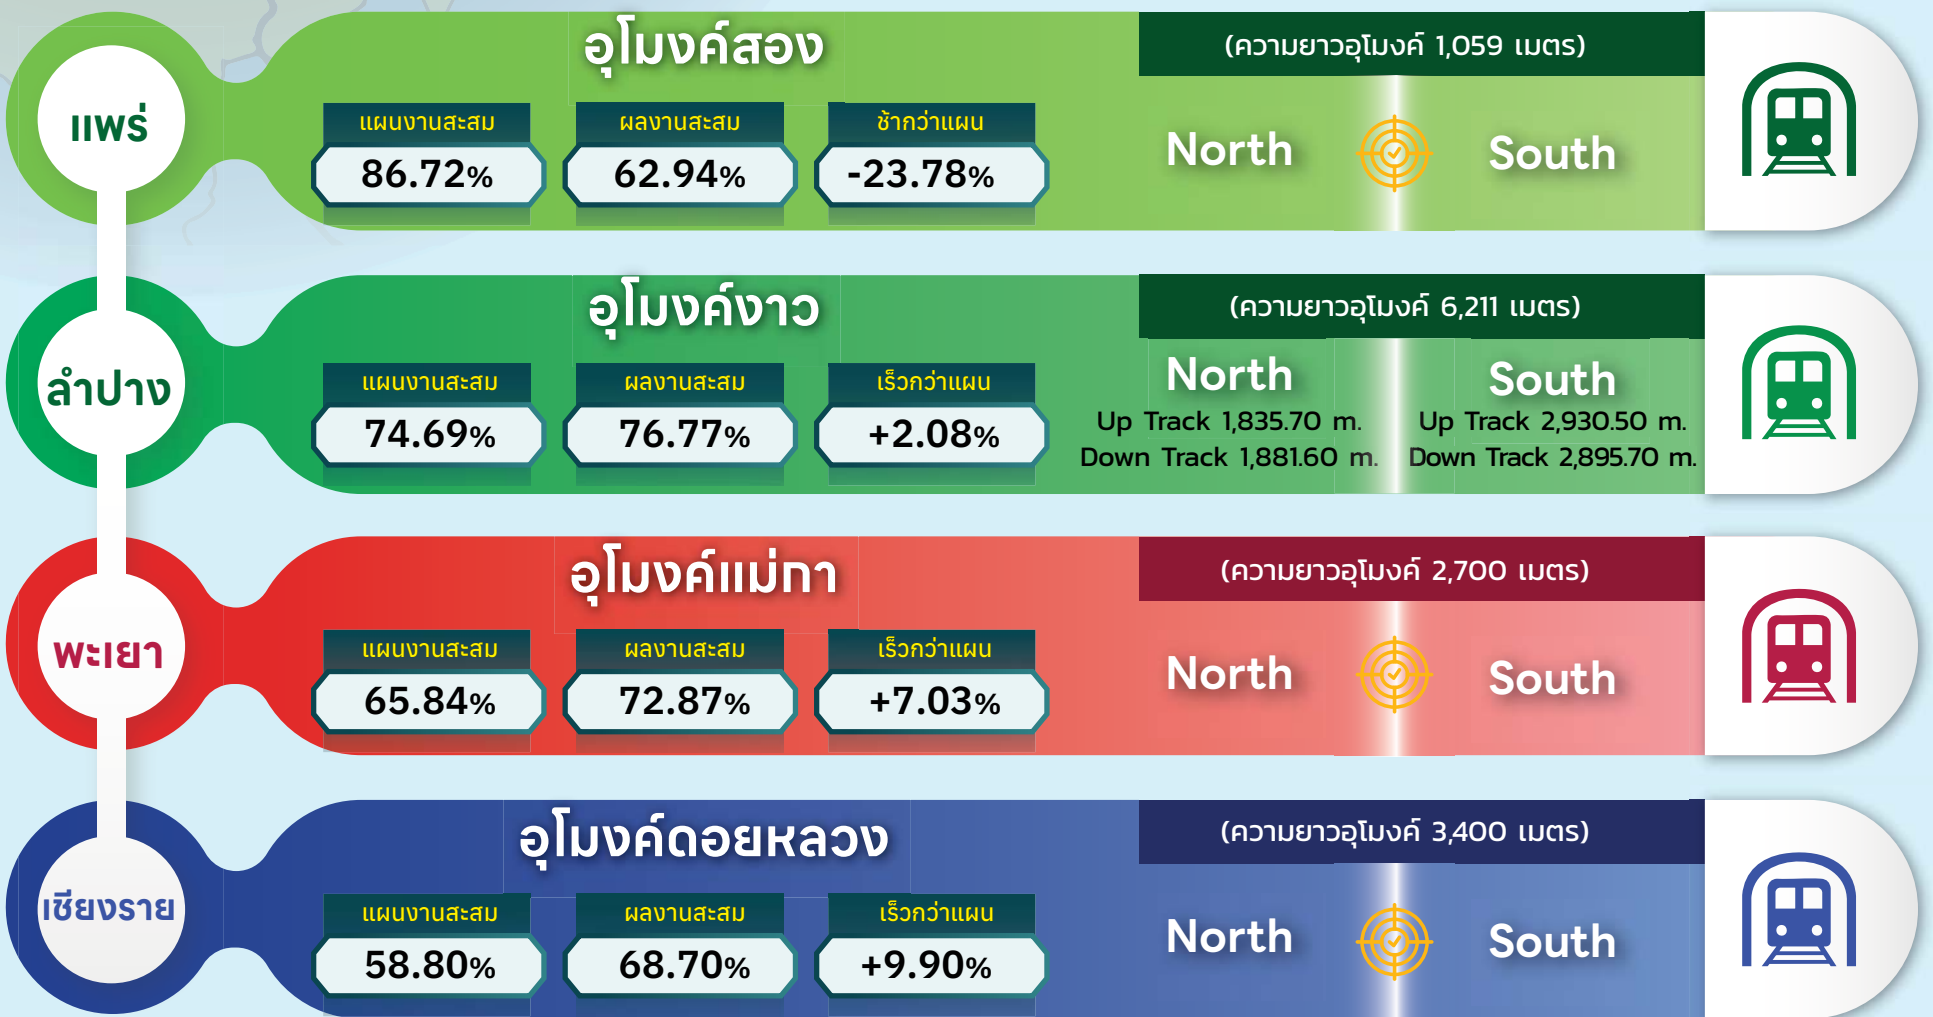

โครงการก่อสร้างทางรถไฟ สายเด่นชัย-เชียงใหม่-เชียงใหม่