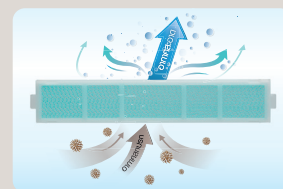

Changes for the Better

ROOM AIR CONDITIONER

NEW MZ SERIES  
**HAPPY+**  
INVERTER

แฮปปี้กับความเย็น  
พลัสความประหยัดไฟ

ประหยัดไฟได้มากขึ้น

INVERTER  
SYSTEM

**V-AIR FILTER**

แผ่นกรองฝุ่นที่ออกแบบพิเศษ สามารถจัดการอากาศภายในห้องให้สะอาด ปลอดภัยได้อย่างมีประสิทธิภาพ กำจัดเชื้อไวรัส แบคทีเรีย และเชื้อราได้ในระดับเซลล์

**PM 2.5 FILTER**

เทคโนโลยีเพื่อความสะอาด ช่วยกรองและตรวจจับสิ่งเจือปนในอากาศที่มีอนุภาคนาขนาดเล็ก 2.5 ไมครอนด้วยประจุไฟฟ้า

**EASY CLEANING**

ถอดล้างทำความสะอาดง่าย ใครๆ ก็สามารถถอดล้างทำความสะอาดแผ่นกรอง (V-AIR Filter) เองได้ง่ายๆ ยิ่งทำได้บ่อยก็ยิ่งทำให้อากาศในห้องก็สะอาดบริสุทธิ์กว่าเดิม

## ลดภาระการล้างเครื่องปรับอากาศ

เคลือบสารพิเศษลงบนชิ้นส่วนภายในเครื่องปรับอากาศ เพื่อลดการเกาะติดของฝุ่นและละอองน้ำมันทำให้ไม่ต้องล้างแอร์บ่อย

เปรียบเทียบชิ้นส่วนภายในเครื่องปรับอากาศ

ฟิล์มโพรเกรสออก (Line Flow Fan)