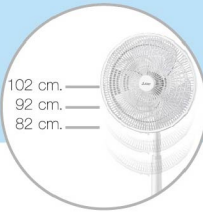

พัดลมตั้งพื้นกึ่งตั้งโต๊ะ

เย็นสบายหลายระดับ
ตอบรับทุกสไตล์ห้อง

พัดลมดีไซน์ใหม่

ฉลากประหยัดไฟเบอร์ 5
ระดับ 5 ดาว

16"
พัดลมตั้งพื้น
กึ่งตั้งโต๊ะ

R16A-GB

18"
พัดลมตั้งพื้น
กึ่งตั้งโต๊ะ

R18A-GB