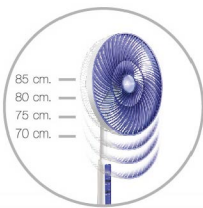

Color

แดงคลาสซี พักคลาสซี เทคคลาสซี ขาว ฟ้ายาเลท เขียวยาเลท
น้ำตาลคลาสซี (เฉพาะรุ่น R18A-GB)

Smart Wind

เย็นไกล... ด้วยสายลมแห่งคุณภาพ

R12A-MB

- กอด้ล้งทำควมสะว่งงย
- ปรรับควมสูงได้ 4 ระดับ

Color

น้ำตาล (โกโก้) น้ำเงิน