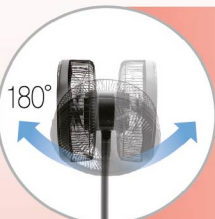

Smart Flow

มีดีไซน์ของความเย็นสบาย
ทั่วทุกมุมห้อง

ด้วยเทคโนโลยี 3D Smart Flow ช่วยกระจาย
สายลมเย็น ทิศทางหลายองศา ตรวจจับระยะอากาศ
พร้อม DC Motor พลังสายลมเย็น
ที่ทำงานเงียบและประหยัดไฟ...

สแกนเพื่อดูข้อมูลเพิ่มเติม

R12A-DA

Color

ชาร์โคลแบล็ค แดงมะฮอกกานี ขาวโอเวอร์

*ปรับความสูงได้ 2 ระดับ 102 ซม./58 ซม.

SEASONS

Japan
Model

ลมกระจายทั่วห้อง 180°
สามารถหมุนได้ซ้ายและขวา
กว้างถึง 180° ปรับได้ 3 ระดับ
(50°/90°/180°)
*ซ้าย 90° ขวา 90°

ครอบคลุมถึงด้านบน 90°
หมุนขึ้นมุมบนได้ถึง 90°
ปรับได้ 2 ระดับ (40° และ 90°)
*ขึ้น 90°

หมุนได้ 360°
กระจายลม
เย็นได้ทั่วห้อง

มั่นใจ...ปลอดภัยเหนือกว่า

เพราะความปลอดภัยคือสิ่งสำคัญ พัดลมมีตซูบิซี ฮีลิคทริก จึงเพิ่มอุปกรณ์เสริม ความแข็งแรง ด้วยพลาสติกและสังกะสีช่วยยึดตัวพัดลมไม่ให้ตกหล่นใส่ผู้ใช้งาน