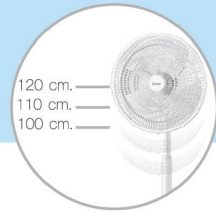

พัดลมตั้งพื้นกึ่งตั้งโต๊ะ

เย็นสบายหลายระดับ
ตอบรับทุกสไตล์ห้อง

พัดลมดีไซน์ใหม่

ฉลากประหยัดไฟเบอร์ 5
ระดับ 5 ดาว

16"
พัดลมตั้งพื้น
กึ่งตั้งโต๊ะ

R16A-GB

18"
พัดลมตั้งพื้น
กึ่งตั้งโต๊ะ

R18A-GB