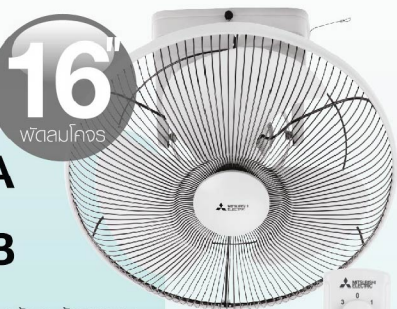

เทาคลาสซี

ใบพัด PP Fiber
ทนทานต่อละอองน้ำมันยิ่งขึ้น

Ceiling Fan

พัดลมเพดาน มีสวิตช์กันตก 1 จุด

C56-RA5

ขนาดใบพัด 56 นิ้ว

ออกแบบด้วยดีไซน์ใหม่ รูปทรงสวยงาม ทันสมัยสะดวกและง่ายต่อการติดตั้ง เนื่องจากที่ครอบแกนพัดลมเป็นแบบประกบจอ LED แสดงผลการทำงาน อยู่ที่หน้าปัดของตัวพัดลม มี Sleep Mode และรีโมทคอนโทรลดีไซน์ใหม่ (ใช้ถ่าน AAA)

Color

เทาออก เทาคลาสซี พร็อนต์เซอ

C48-GY

ขนาดใบพัด 48 นิ้ว

C56-GY

ขนาดใบพัด 56 นิ้ว

สบายรวดเร็วกับหลายแรง ด้วยใบพัดพลาสติกคือ สัมผัสป้องกันสนิม... รุ่น C48-GY ปรับลมแรงได้ 3 ระดับ และรุ่น C56-GY ปรับลมแรงได้ 4 ระดับ ฟันสวิตช์แยกอิสระ มี Eco Speed เพื่อช่วยประหยัดพลังงาน ปลอดภัยมากยิ่งขึ้นด้วย Safety Wire ช่วยยึดพัดลมเพดานและ Push Switch กำแพงพัดลม หลุดจากเพดาน พัดลมจะหยุดการทำงานทันที

Color

ขาว พร็อนต์เซอ

Cycle Fan

พัดลมโคจร มีสวิตช์กันตก 1 จุด ใบพัดใหม่ออกแบบพิเศษ เพื่อให้ทนทาน ใช้งานได้นานยิ่งขึ้น

16" พัดลมโคจร

CY16-GA

ขนาดใบพัด 16 นิ้ว

CY18-GB

ขนาดใบพัด 18 นิ้ว

รับลมได้ทุกตารางนิ้วของห้อง ด้วยระบบสายรอบทิศทาง ปรับแรงลมได้ 3 ระดับ พร้อมชุดคอที่แข็งแรง

Color

ขาว เทาออก (เฉพาะรุ่น CY16-GA)

ภาพจำลองบรรยากาศการกระจายลม

ระบบสายแบบต่อเนื่อง

ให้สายลมแรงกระจายทั่วถึงสม่ำเสมอในรัศมีกว้าง เหมาะสำหรับห้องที่มีพื้นที่กว้าง เช่น ห้องเรียน ห้องอาหารขนาดใหญ่ โรงงาน (การติดตั้งใช้สายไฟ 2 เส้น)