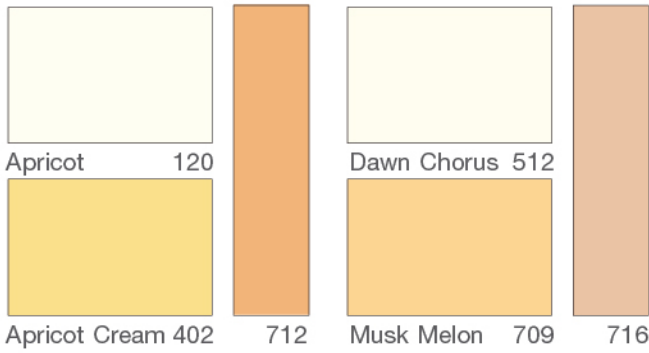

Sassy Sweet