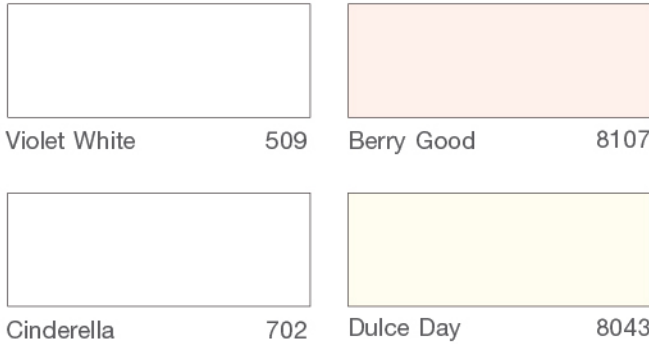

Sassy Sweet