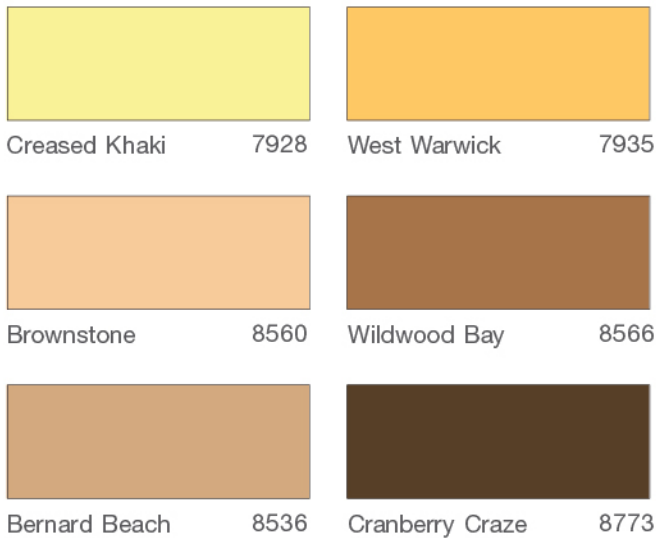

Tuscan Sunset