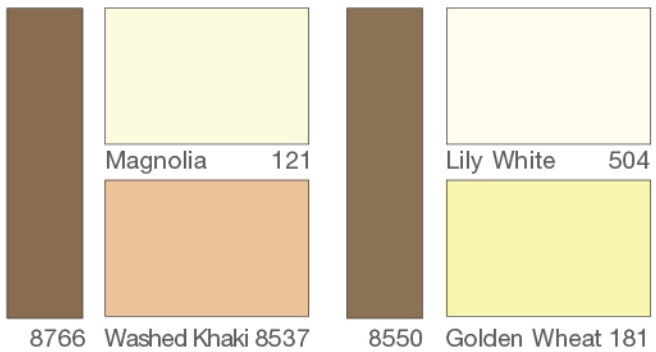

Tuscan Sunset