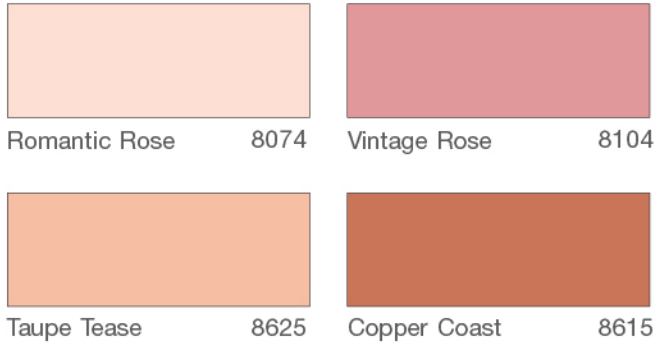

Sassy Sweet