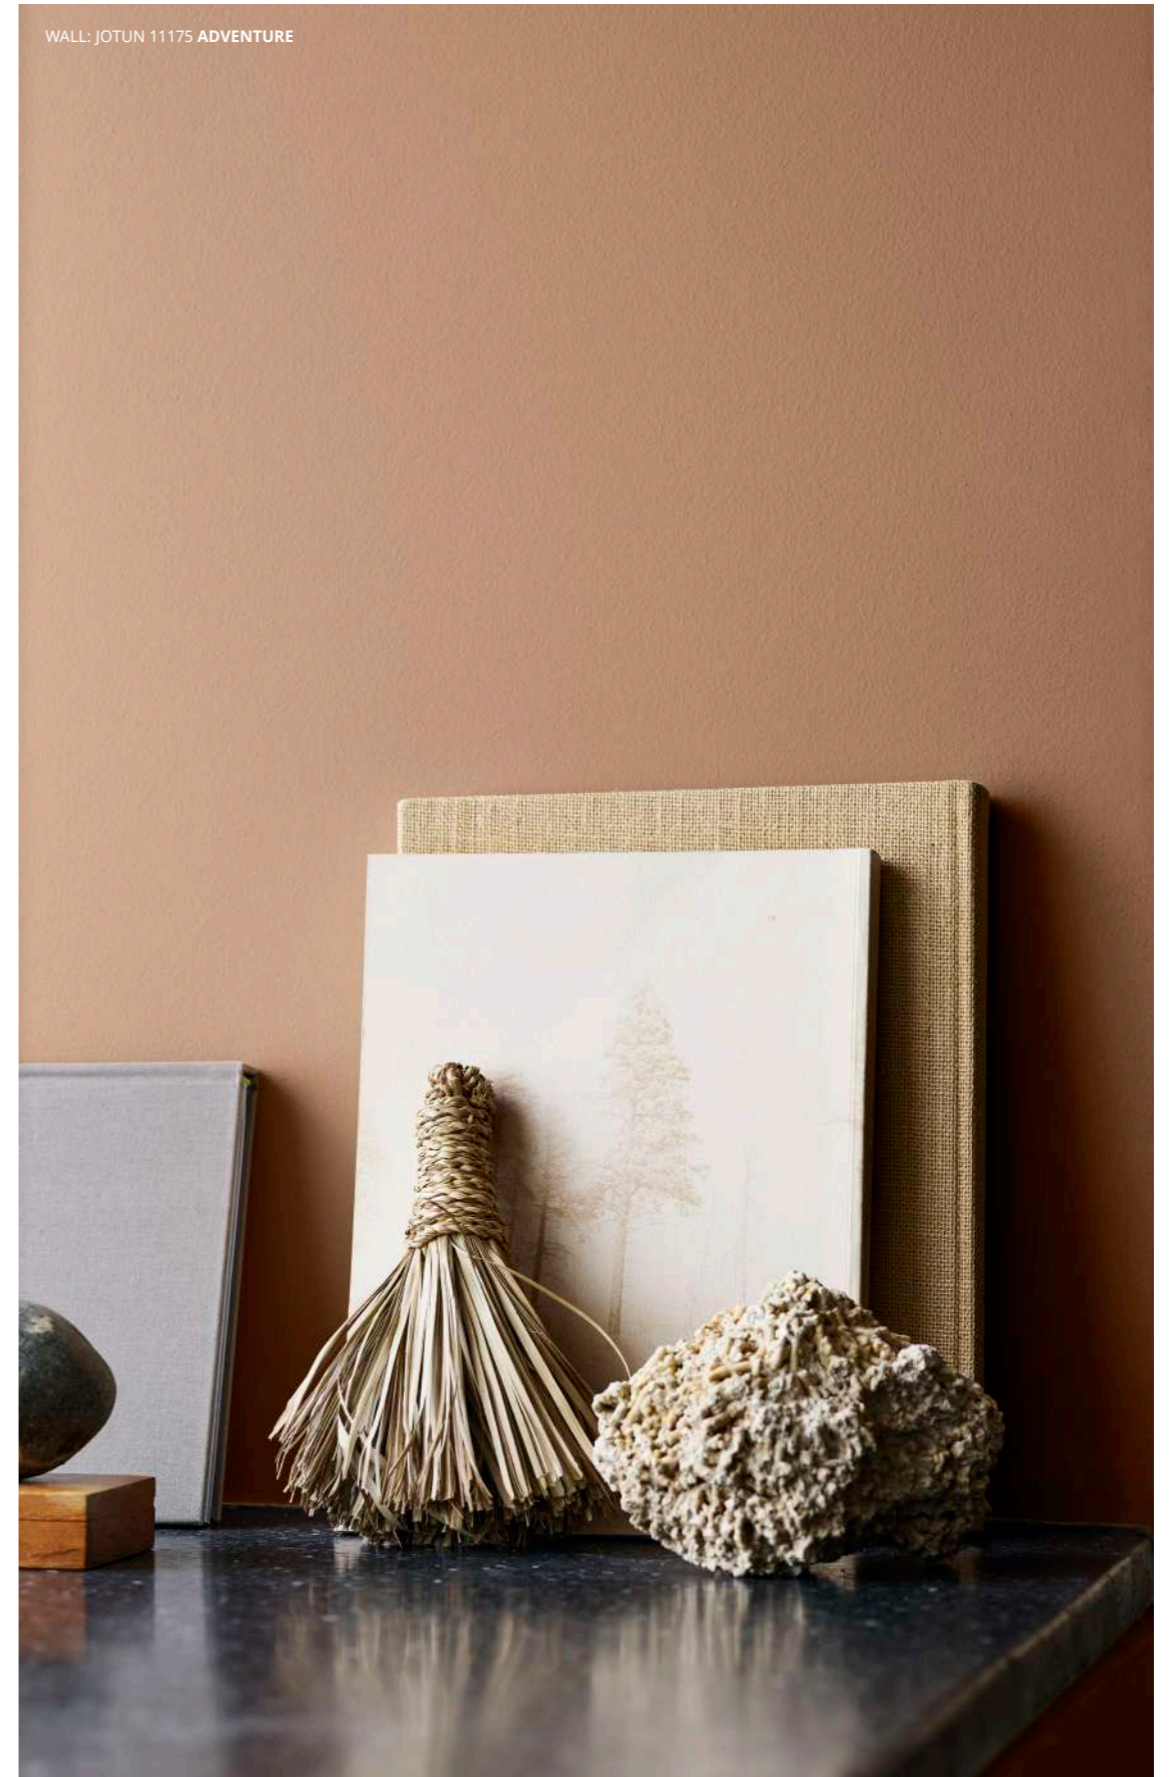

Majestic Pure Color  
- เอกสิทธิ์แห่งคุณภาพ เพื่อความงามอันเป็นนิรันดร์

**It is not only colour** ไม่เพียงแต่สีสันเท่านั้น ที่สามารถนำมาใช้จับเน้นความแตกต่าง สีโทนกลางก็สามารถสร้างความแตกต่างได้เช่นกัน การจับคู่วัสดุต่างกับพื้นกระเบื้องแวววาวก่อให้เกิดมิติอันน่าหลงใหลของแสงธรรมชาติ