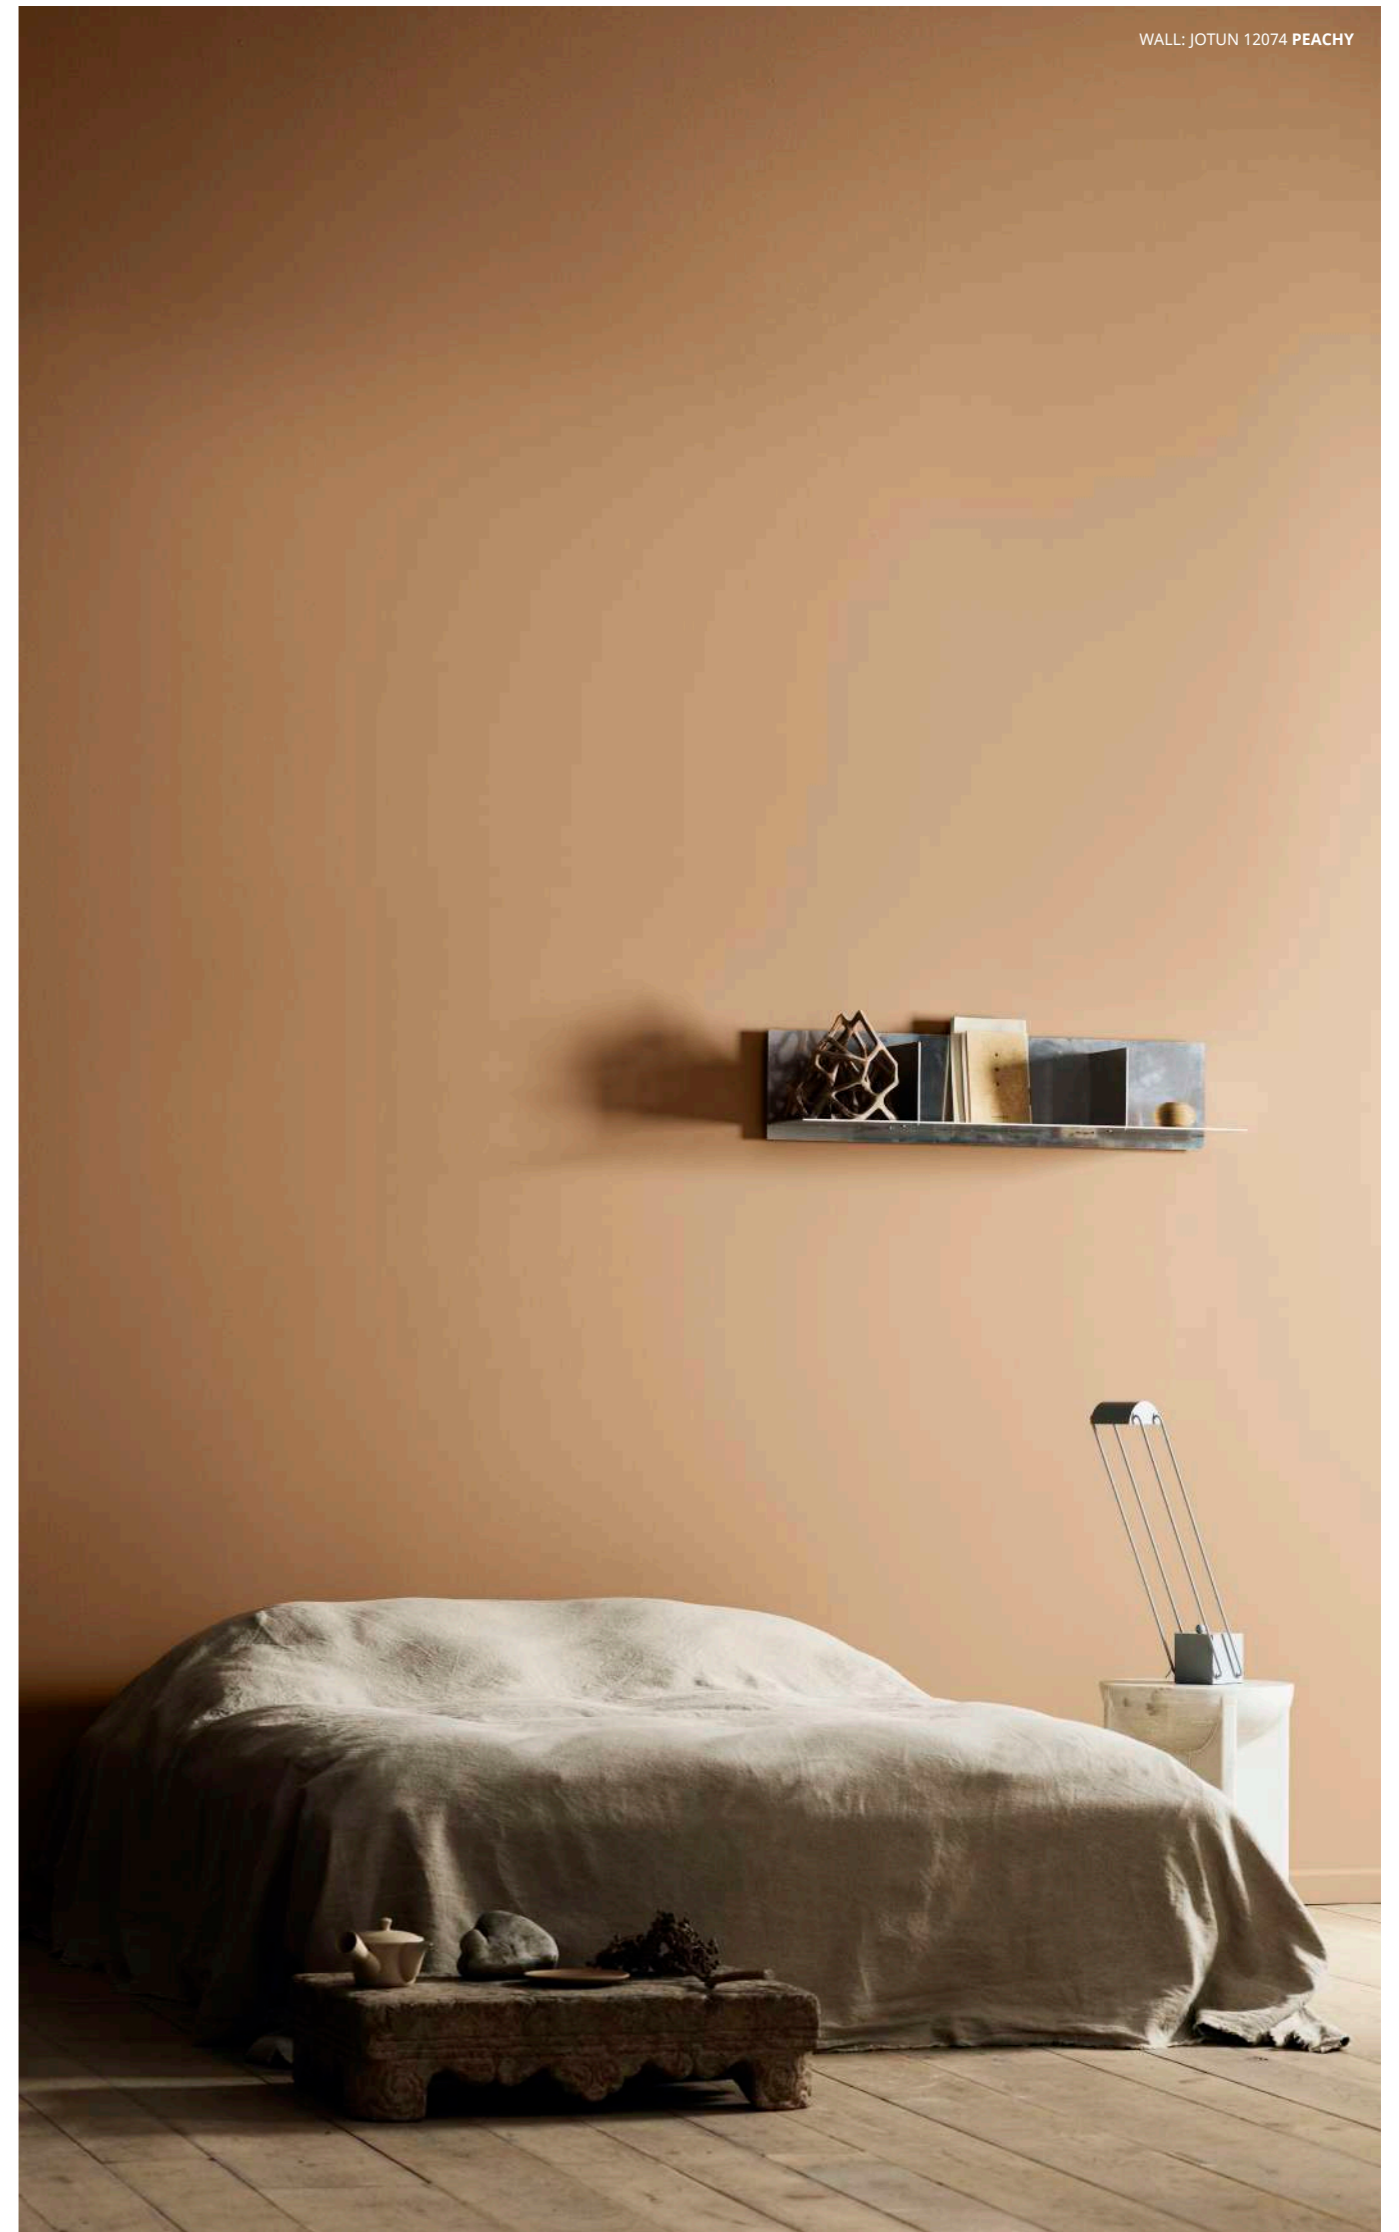

WALL: JOTUN 12074 PEACHY

The cultivation of calm
ความเชื่อมั่นในเจดสีเบรมิตผลผลิต
แห่งความสงบ การใช้ผนังสีโทนเดียว
(Monochrome) ปลูกให้พื้นที่ดู
กว้างขวาง สงเสริมสมาธิ ทั้งยังทำให้
เฟอร์นิเจอร์และของตกแต่งภายใน
ห้องดูสะอาดตา เหล่ากลุ่มสีโทนพีช
น้ำตาลจับกลุ่มได้ดีกับเหล่ากลุ่มสีโทน
เทาหมอกและเทาหิน