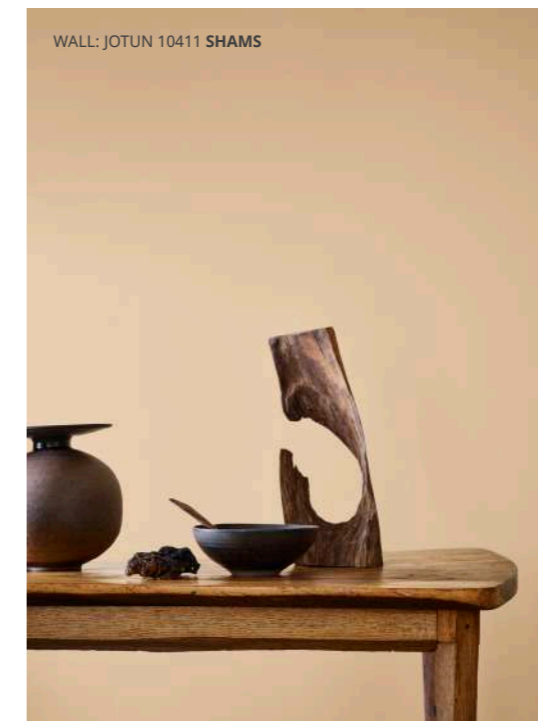

Majestic Pure Color
- เอกสิทธิ์แห่งคุณภาพ เพื่อความงามอันเป็นนิรันดร์