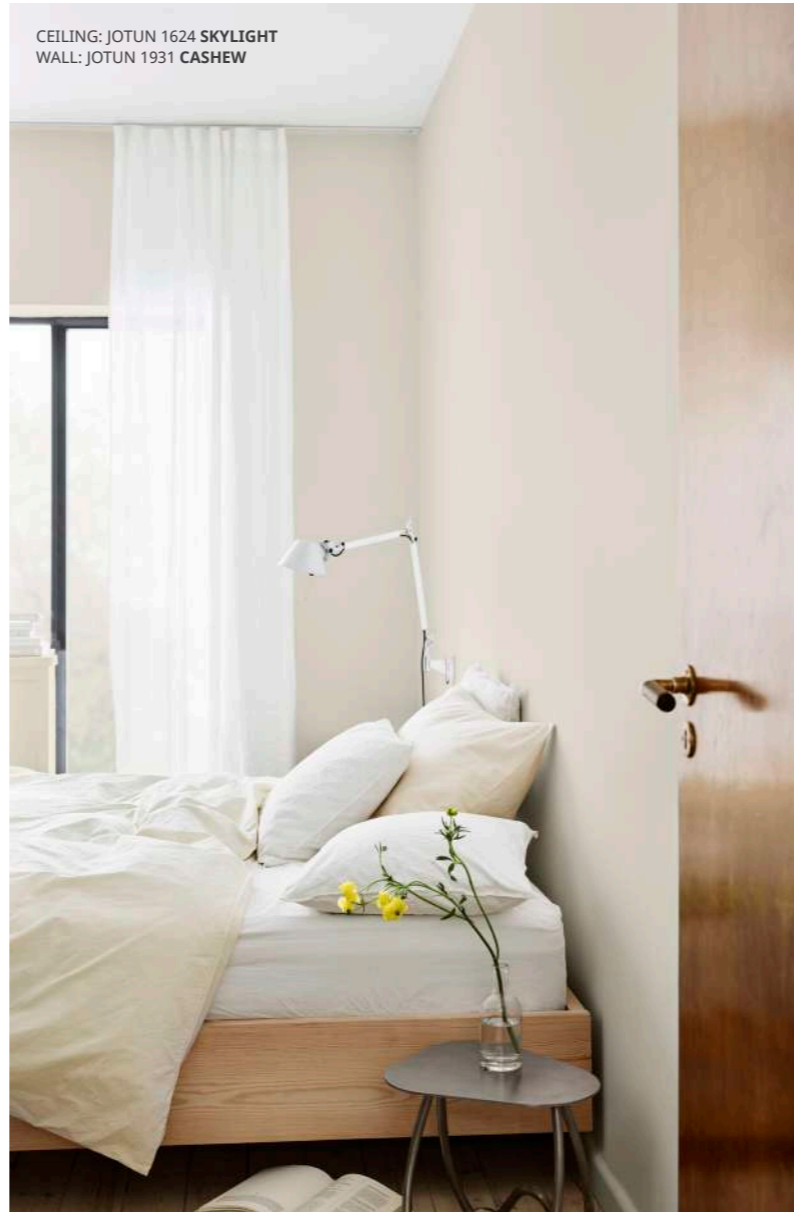

**Beige nuances** เจดสีเบจเป็นตัวเลือกที่เพอร์เฟกต์ในการเสริมความอบอุ่นนุ่มนวลให้กับพื้นที่ที่เหมาะสมสำหรับห้องนอน ให้คุณตื่นรับความสงบสุขยามเช้า และเหมาะกับพื้นที่ที่ใช้พักผ่อนและคิดไตร่ตรอง

TABLE: JOTUN 20162 MELLOW