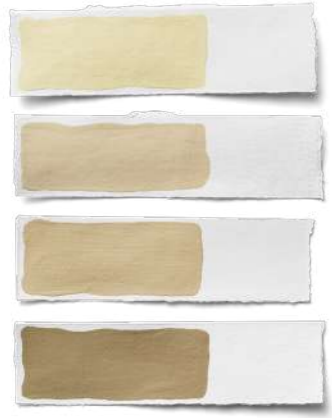

# MAJESTIC

PREMIUM INTERIOR PAINT

**NEW!  
OUR MOST BEAUTIFUL PAINT YET**

เปลี่ยนโฉมบ้านของคุณด้วย มาเจสติก เพียว คิลเลอร์ เนื้อด้านพิเศษใหม่ล่าสุด ที่จะช่วยให้คุณสร้างความประทับใจด้วยผนังสวยที่ยาวนาน ทางเลือกที่ดีที่สุดในการเติมเต็มการตกแต่งภายในบ้านของคุณ