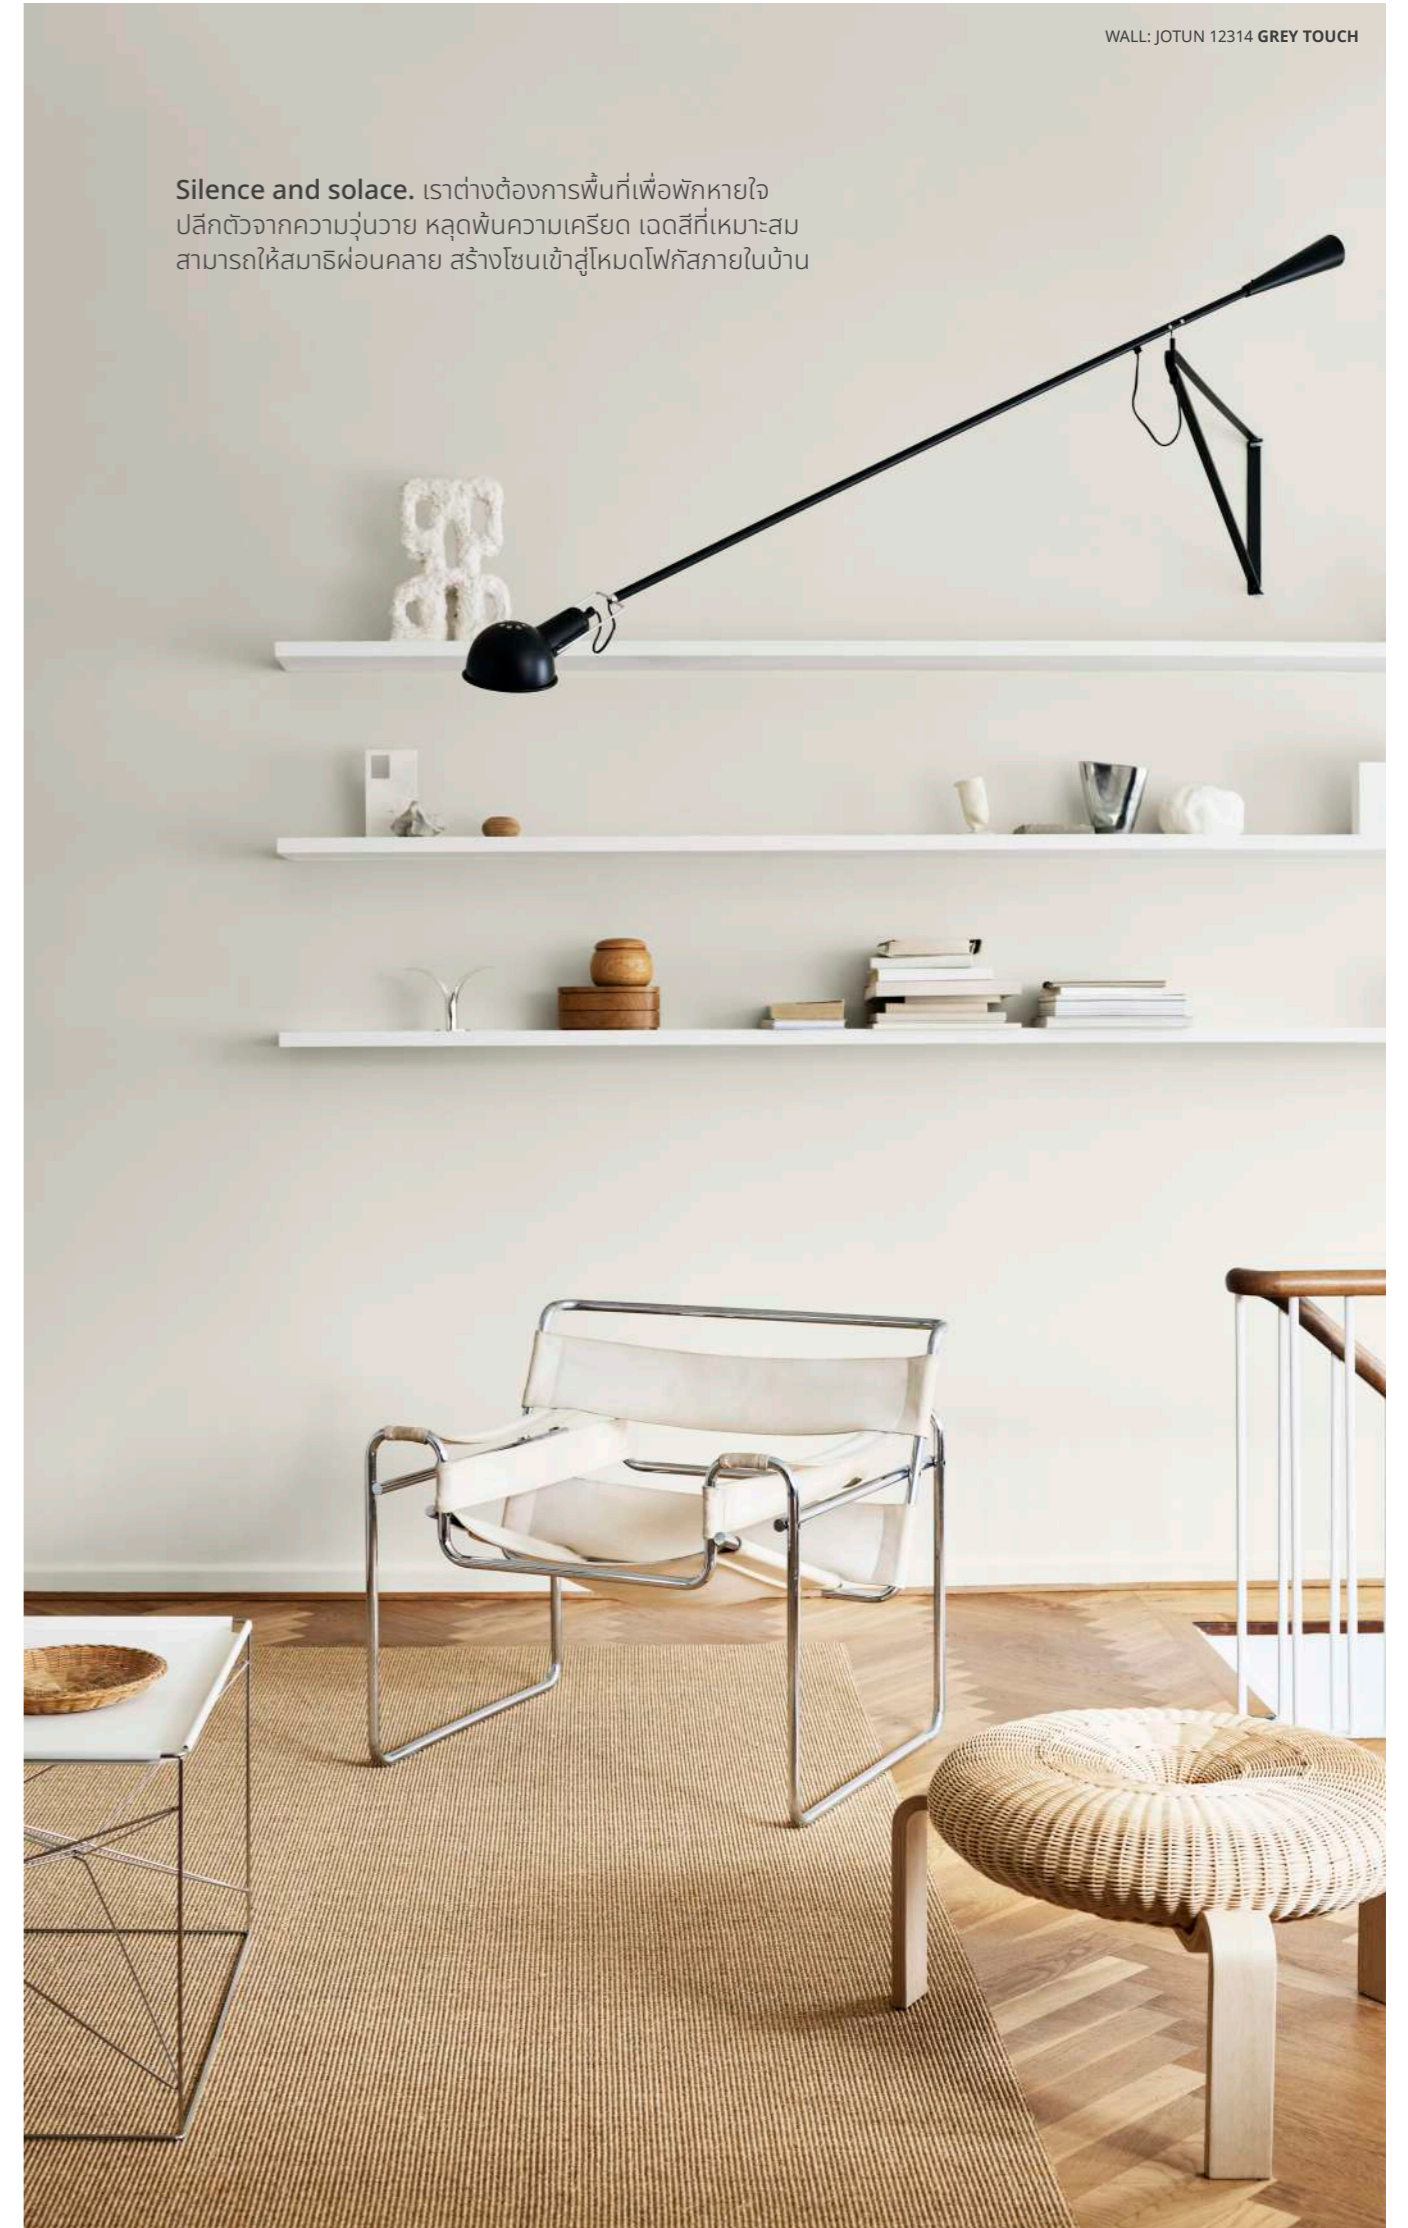

Majestic Pure Color
- ให้ฟิล์มสีด้านไม่ว่าจะมองจากมุมไหนก็ตาม

WALL: JOTUN 12314 GREY TOUCH

Silence and solace. เราต่างต้องการพื้นที่เพื่อพักหายใจ ปลีกตัวจากความวุ่นวาย หลุดพ้นความเครียด เจดสีที่เหมาะสมสามารถให้สมาธิผ่อนคลาย สร้างโซนเข้าสู่โหมดโฟกัสภายในบ้าน