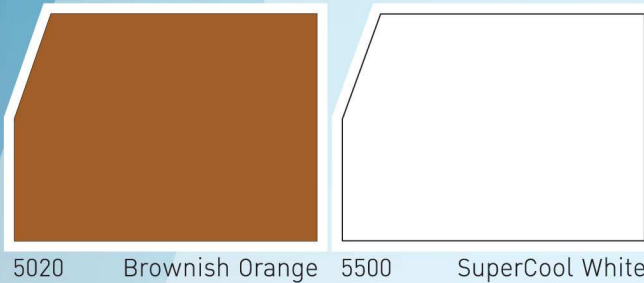

Beger

Cool

Roof

เบเยอร์คูล รูฟ สีทาหลังคาทนร้อน

ปกป้องบ้านเย็น ทนทานทุกสภาวะ

สีทาหลังคาชนิดยืดหยุ่น (รุ่นทนร้อนสูงสุด)

ใช้ได้ทั้งกระเบื้องคอนกรีตและงานเหล็ก

100% Acrylic Roof Paint :

Reflection and

Insulation

สีทาหลังคา สะท้อนความร้อน

ได้มากกว่า 96.5%

www.kyipaint.in.th

สีทาหลังคาทึบร้อน เบเยอร์คูล รูฟ

เหมาะสำหรับใช้กันน้ำรั่วซึมบริเวณดาดฟ้า หลังคาเหล็ก
กระเบื้องใยหิน กระเบื้องโมเนีย Metal Sheet กระเบื้องลอนคู่
ระเบียง อาคารและโรมานอูดสาหกรรม

5020 Brownish Orange 5500 SuperCool White

5576 Brick 5170 Med Red 5030 Sunny Red 5175 Red

5050 Med Blue 5018 Early Blue 5060 Green 5080 Smoky Quartz

ตารางเปรียบเทียบค่าการสะท้อนความร้อน

แผ่นทดสอบที่ส่งเข้าตรวจสอบ	% การสะท้อนความร้อน
1. สีเบเยอร์คูล รูฟ	94.2%
2. แผ่นกระเบื้องที่เคลือบสีกันร้อนสำเร็จจากโรงงาน	70.0%
3. แผ่นกระเบื้องที่ไม่ได้เคลือบสี	23.0%