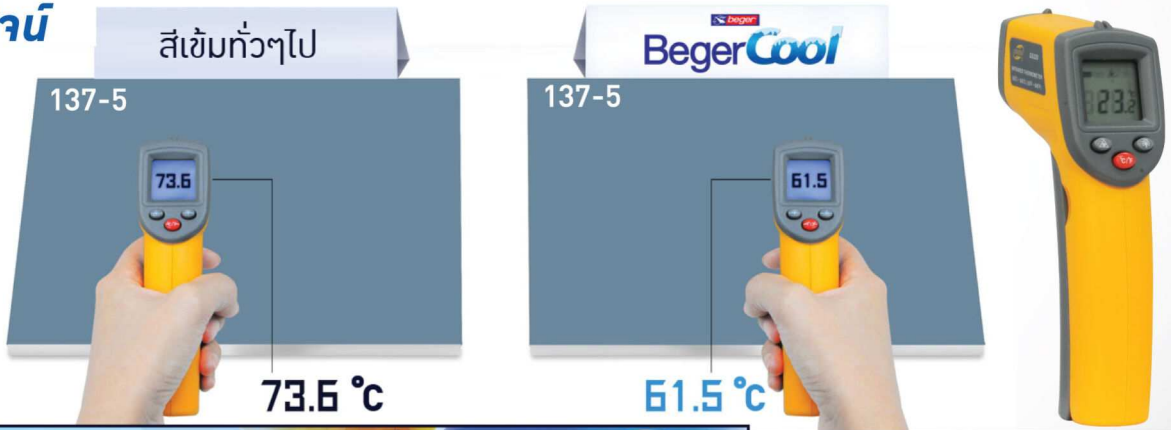

เย็นได้...ประหยัดด้วย กันร้อนสูงสุด 97%

ประหยัดค่าไฟสูงกว่า 30% สีเข้มแดดเดียวกัน ระหว่าง สีทั่วไปและสีเบเยอร์คูล

(วัดด้วยเครื่อง Thermoscan)

เชิญทำพิธี