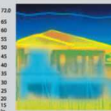

สีฉลิมสีกันสภาวะอากาศ

สีรายแรกที่ได้รับ มอก. ลดความร้อนจากแสงอาทิตย์ที่ช่วยกันร้อน กันรา สีลอก ล่อน สีซีดจาง และยังมีได้รับถึง 3 มอก. ได้แก่ มอก. 2321-2549 มอก.2514-2553 และ มอก. 272-2549 อีกทั้งยังได้รับ มอก. 1123-2555 สำหรับสีรองพื้นสำหรับงานปูนใหม่ทำให้สีเบเยอร์คูลทนกว่า 3 เท่า เมื่อเทียบกับสีทั่วไป

TIS. Solar Heat Reduction The 1st paint in Thailand achieved TIS of solar heat reduction which provide 3x solar heat reflective technology and 3x durability when applying with BegerCool primer.

ภาพถ่ายแสดงอุณหภูมิของบ้านด้วยกล้องเทอร์โมสแกน

จากสถาบันเทคโนโลยีพระจอมเกล้าเจ้าคุณทหารลาดกระบัง

Certified by King Mongkut's Institute of Technology Ladkrabang Pictures display house temperature by using "Thermoscan"

รูปภาพแสดงว่าบ้านที่ทาด้วย สีเบเยอร์คูล ช่วยลดอุณหภูมิในบ้านให้เย็นสบายกว่าบ้านทั่วไป ในช่วงกลางวันที่แสงแดดแรงจัด จะสามารถลดความร้อนบนพื้นผิวได้สูงสุด 12 องศาเซลเซียส***