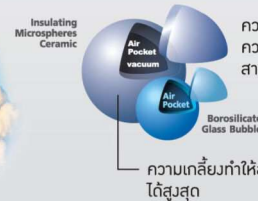

สีเย็นเวอร์เบอร์ 5 บวก

Heat Protection Ceramic no.5+

ยี่ห้อ : Beger Cool
รุ่น : Beger Cool Diamond Shield 10
Semi-gloss BASE B
ค่าการสะท้อนรังสีแสงอาทิตย์ร้อยละ: 95.1

สีรายแรกและรายเดียวที่ผสมเซรามิกกันร้อนแบบเดียวกับที่ใช้ในยานอวกาศ ไม่ใช่แค่สะท้อนแต่ยังสกัดกั้นความร้อน ทำให้บ้านเย็น

Same technology used in shuttle space which is not only reflect the heat but also being heat insulator to make home cooler.

เซรามิกกันร้อนคืออะไร

เป็นอนุภาคเซรามิกที่กลมกลวงแข็งแรง ภายในเป็นสุญญากาศ จึงสามารถสะท้อนและสกัดกั้นความร้อนได้อย่างดี องค์กรนาซ่าใช้เคลือบแผงป้องกันความร้อนให้กับยานอวกาศ

What is Microsphere Ceramic?
Ceramic particle is round, hollow but strong. The space inside is very excellent in absorbing heat which NASA use as heat protective sheet for their shuttle space.

จากนวัตกรรมการกันร้อนขององค์การนาซ่าสู่สีกันร้อนเทคโนโลยีระดับโลก World Class From NASA heat protection technology to World Class heat reduction paint.