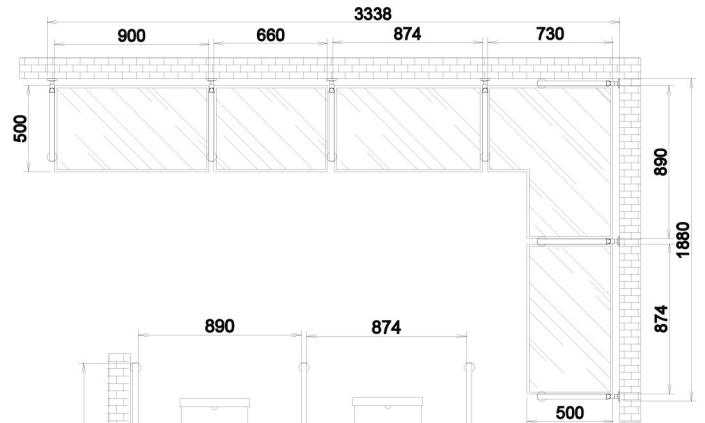

ชุดอุปกรณ์โครงเหล็กสมัยใหม่สำหรับห้องแต่งตัว
MODERN STEEL FRAME WALK-IN CLOSET

- WALK-IN CLOSET ระบบเสาและชั้นวาง ดีไซน์แบบ Open Frame สไตล์ Modern Luxury ออกแบบให้พื้นที่จัดเก็บเสื้อผ้าเป็นระเบียบ โปร่ง โล่ง

ITEM NO

WDAL-5002GR

จุดเด่นสินค้า

- ดีไซน์ Open Walk-in Closet ดูโปร่ง โล่ง ทันสมัย
- โครงสร้าง เสาเหล็กแข็งแรง นานทน
- มีทั้ง ราวแขวนเสื้อผ้า และชั้นวางของออกแบบประสงค์
- จัดเก็บเสื้อผ้า กระเป๋า ได้อย่างเป็นระเบียบ
- สามารถ ออกแบบให้เหมาะกับพื้นที่ ได้ตามต้องการ