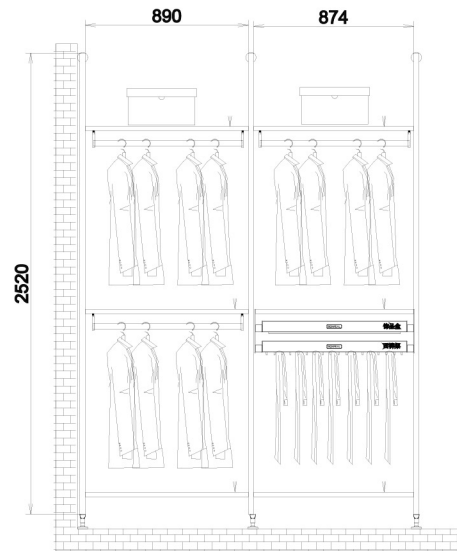

ชุดอุปกรณ์โครงเหล็กสมัยใหม่สำหรับห้องแต่งตัว
MODERN STEEL FRAME WALK-IN CLOSET

- WALK-IN CLOSET ระบบเสาและชั้นวาง ดีไซน์แบบ Open Frame สไตล์ Modern Luxury ออกแบบให้พื้นที่จัดเก็บเสื้อผ้าเป็นระเบียบ โปร่ง โล่ง

ITEM NO

WDAL-5002GR

จุดเด่นสินค้า

- ดีไซน์ Open Walk-in Closet ดูโปร่ง โล่ง ทันสมัย
- โครงสร้าง เสาเหล็กแข็งแรง นานทน
- มีทั้ง ราวแขวนเสื้อผ้า และชั้นวางของออกแบบประสงค์
- จัดเก็บเสื้อผ้า กระเป๋า ได้อย่างเป็นระเบียบ
- สามารถ ออกแบบให้เหมาะกับพื้นที่ ได้ตามต้องการ