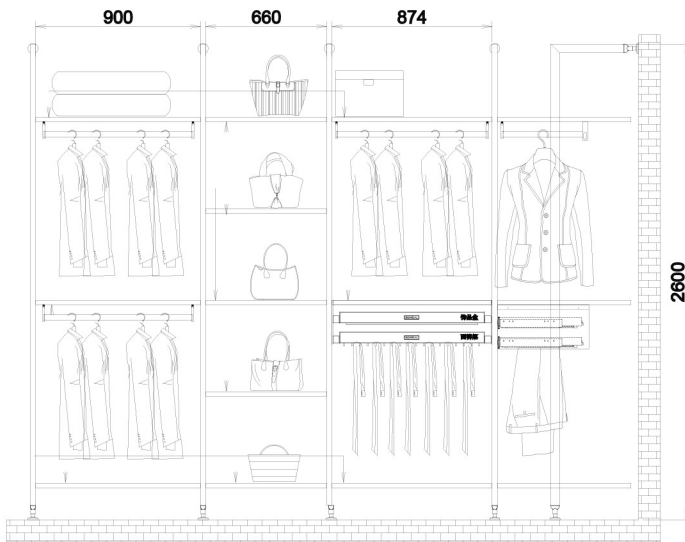

ชุดอุปกรณ์โครงเหล็กสมัยใหม่สำหรับห้องแต่งตัว
MODERN STEEL FRAME WALK-IN CLOSET

- WALK-IN CLOSET ระบบเสาและชั้นวาง ดีไซน์แบบ Open Frame สไตล์ Modern Luxury ออกแบบให้พื้นที่จัดเก็บเสื้อผ้าเป็นระเบียบ โปร่ง โล่ง

ITEM NO

WDAL-5002GR

จุดเด่นสินค้า

- ดีไซน์ Open Walk-in Closet ดูโปร่ง โล่ง ทันสมัย
- โครงสร้าง เสาเหล็กแข็งแรง นานทน
- มีทั้ง ราวแขวนเสื้อผ้า และชั้นวางของออกแบบประสงค์
- จัดเก็บเสื้อผ้า กระเป๋า ได้อย่างเป็นระเบียบ
- สามารถ ออกแบบให้เหมาะกับพื้นที่ ได้ตามต้องการ