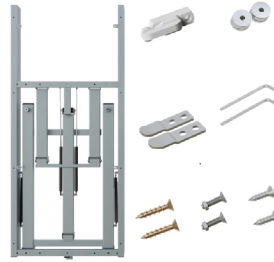

ตู้เก็บโต๊ะพับออกประสงคติดผนัง
SMARTFOLD WALL CABINET TABLE

ITEM NO	DIMENSION	CABINET MODE
TST-01	646x200x1500 mm.	Close

“พื้นที่จำกัด ไม่ควรจำกัดการใช้ชีวิต”

คุณสมบัติเด่น

- ช่วยประหยัดพื้นที่ และเพิ่มที่ใช้งานได้อย่างเป็นระเบียบ
- โต๊ะขนาดใช้งานจริง ตรงตามมาตรฐาน
- โครงสร้างแข็งแรง คงทน ใช้งานได้นานหลายปี
- ฟังก์ชันซ่อนในตัว (Hidden Function)
- เข้ากับดีไซน์ในบ้านได้ทุกสไตล์

เป็นอุปกรณ์เฟอร์นิเจอร์ที่รวม “ตู้เก็บของ + โต๊ะทำงานจริง” ไว้ในดีไซน์เดียว เหมาะสำหรับ คอนโด บ้านพื้นที่จำกัด โดยการเปลี่ยนพื้นที่ผนังมาตอบโจทย์การใช้งานได้อย่างเป็นระเบียบ สามารถเข้าได้ทุกสไตล์ของบ้าน

Desk Mode   ขณะเปิดใช้งาน (Desk Mode)
1220x600x750 มม.