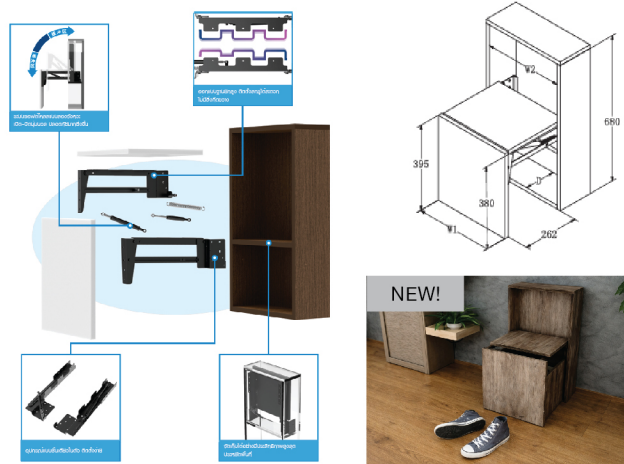

คุณสมบัติเด่น

- รวมตู้เก็บของ + โต๊ะทำงานในเฟอร์นิเจอร์เดียว
- ไม้พื้นที่เพียงตู้สูงประมาณ 28 ซม. เมื่อปิดใช้งาน
- เปิดแล้วได้โต๊ะทำงานขนาดมาตรฐานจริง
- ปิดแล้วดูเรียบร้อยเหมือนตู้ตากแห้งทั่วไป
- เหมาะกับคอนโด และพื้นที่จำกัด

Desk Mode

ขณะเปิดใช้งาน (Desk Mode)
1170x600x741 มม.

ตู้ประหยัดพื้นที่พร้อมที่นั่งซ่อน

HIDE SEAT CABINET

ITEM NO	DIMENSION	CABINET MODE
TST-04	600x200x700 mm.	Close

เป็นอุปกรณ์เฟอร์นิเจอร์ไม้สีฟังกชันที่ออกแบบมาเพื่อตอบโจทยการใช้ชีวิตในพื้นที่จำกัด โดยพลาณพื้นที่จัดเก็บ และที่นั่งใช้งานจริงเข้าไว้ในโครงสร้างเดียวกันอย่างลงตัว ช่วยใช้พื้นที่ทางเข้า บ้าน คอนโด หรือมุมพักผ่อนขนาดเล็ก และมีฟังก์ชันครบโดยไม่เพิ่มความรกของพื้นที่

คุณสมบัติเด่น

- ที่นั่งพับซ่อนในตัว
- ประหยัดพื้นที่สูง
- โครงสร้างรองรับน้ำหนักจริง
- พื้นทิวางของด้านบน
- ดีไซน์มินิมอล เข้าได้ทุกสไตล์

Desk Mode

ขณะเปิดใช้งาน (Desk Mode)
262x550x395 มม.

อุปกรณ์หมุนเก็บโต๊ะเนกประสงค์
CORNER ROTATING CABINET

ITEM NO	CABINET WIDTH	DIMENSION	DESCRIPTION
TST-05L	400-750 mm.	ขึ้นอยู่กับความกว้างยาว โต๊ะเดิม	หมุนออกทางซ้าย
TST-05R	400-750 mm.	ขึ้นอยู่กับความกว้างยาว โต๊ะเดิม	หมุนออกทางขวา

คุณสมบัติเด่น

- โต๊ะพับซ่อน ประหยัดพื้นที่
- ระบบเก็บของครบในตัวเดียว
- เคลื่อนที่สะดวก ใช้งานสั้น