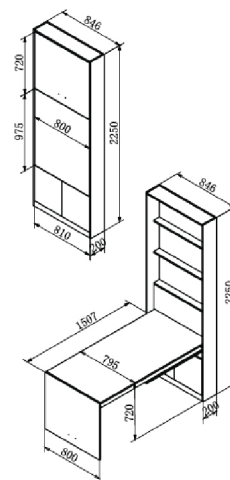

ITEM NO	DIMENSION	CABINET WIDTH
ARC-4040	400-1600 mm.	400 mm.

ผลิตจาก : เหล็กชุบกัลวาไนซ์

ตู้ขณะปิด-เปิดใช้งาน

หมุน 180° เพื่อเปิด หมุนต่ออีก 180° เพื่อปิด สามารถหมุนได้ไม่จำกัดสูงสุด 360°

รางเลื่อนออคู่มือเขียนขยายหน้าโต๊ะ
MANUAL PULL-OUT TABLE

ITEM NO	DIMENSION	CABINET WIDTH
TST-2311-1000	1100x1800x900 mm. (ขนาดโดยประมาณ)	1100 mm.

Detail

Track Customization.

Pull out track and Install movable top.

Install the wheel.

Installation complete.

ตู้เก็บโต๊ะพับออกประสงคติดผนัง
SMARTFOLD WALL CABINET TABLE

ITEM NO	DIMENSION	CABINET MODE
TST-01	646x200x1500 mm.	Close

“พื้นที่จำกัด ไม่ควรจำกัดการใช้ชีวิต”

คุณสมบัติเด่น

- ช่วยประหยัดพื้นที่ และเพิ่มที่ใช้งานได้อย่างเป็นระเบียบ
- โต๊ะขนาดใช้งานจริง ตรงตามมาตรฐาน
- โครงสร้างแข็งแรง คงทน ใช้งานได้นานหลายปี
- ฟังก์ชันซ่อนในตัว (Hidden Function)
- เข้ากับดีไซน์ในบ้านได้ทุกสไตล์

Desk Mode ขณะเปิดใช้งาน (Desk Mode)
1220x600x750 มม.

ชุดตู้ผนังพร้อมโต๊ะทำงาน
SMARTWALL DESK CABINET

ITEM NO	DIMENSION	CABINET MODE
TST-02	846x200x2250 mm.	Close

เป็นอุปกรณ์เฟอร์นิเจอร์มัลติฟังก์ชันสำหรับชุดตู้ผนังพร้อมโต๊ะทำงานแบบรวมฟังก์ชัน ออกแบบเพื่อเพิ่มประสิทธิภาพการใช้พื้นที่และสร้างมุมทำงานที่เป็นระเบียบภายในบ้าน หรือคอนโดในชุดเดียว