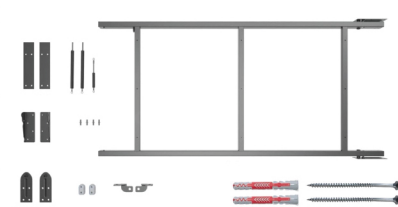

ชุดตู้ผนังพร้อมโต๊ะทำงาน
SMARTWALL DESK CABINET

ITEM NO	DIMENSION	CABINET MODE
TST-02	846x200x2250 mm.	Close

เป็นอุปกรณ์เฟอร์นิเจอร์มัลติฟังก์ชันสำหรับชุดตู้ผนังพร้อมโต๊ะทำงานแบบรวมฟังก์ชัน ออกแบบเพื่อเพิ่มประสิทธิภาพการใช้พื้นที่และสร้างมุมทำงานที่เป็นระเบียบภายในบ้าน หรือคอนโดในชุดเดียว

Desk Mode   ขณะเปิดใช้งาน (Desk Mode)
1570x795x720 มม.

คุณสมบัติเด่น

- เปลี่ยนผนังว่าง ให้เป็นมุมทำงานที่ครบชุด
- เฟอร์นิเจอร์ตัวเดียว จบทั้งความสวยงามและฟังก์ชัน
- เหมาะกับไลฟ์สไตล์ Work from Home
- เพิ่มภาพลักษณ์บ้านให้ดูแพงและเป็นระบบ