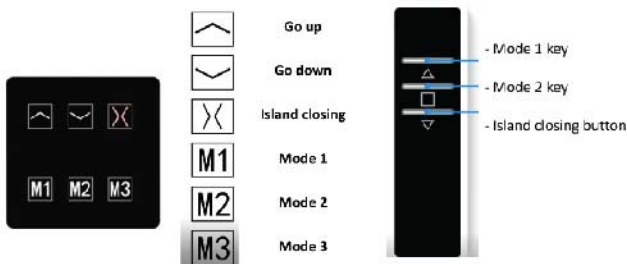

ชุดโต๊ะไฟฟ้าปรับระดับ พร้อมระบบปรับค่าโต๊ะ
ELECTRIC SIDE-PUSH ISLAND

ITEM NO	DIMENSION(WxDxH)
TST-5411	713x1960x(713-965) mm. (ขนาดโดยประมาณ)

คุณสมบัติเด่น

- ระบบโต๊ะสไลด์ซ่อนในตัว
- ควบคุมระดับไฟฟ้าอัจฉริยะ
- ดีไซน์ Modern Luxury
- เพิ่มมูลค่าให้โครงการทันที

Detail

plug in the power to operate

Island Close

The white control panel is used; the backward movement key controls the track's movement.

The black control panel is hidden inside the island and can be controlled using a remote control.

Use the remote control to press the "Island Close" button once to activate the remote control successfully.

Sealing plate thickness + 3mm safety gap
the gap here should be 18+3mm (safety gap)