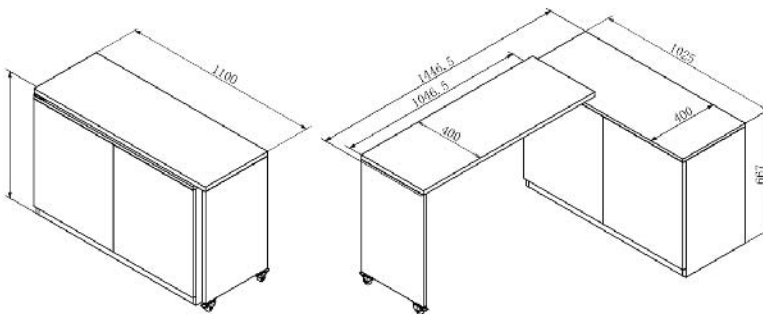

Detail

คืออุปกรณ์เฟอร์นิเจอร์ล้อฝังที่ช่วยทำให้ตู้เก็บของโต๊ะ โต๊ะมีลูกเล่นซ่อนโต๊ะเนกประสงค์ที่ทันสมัย
ซ่อนภายใน และช่วยเปลี่ยนพื้นที่ผนังธรรมดา ให้กลายเป็นมุมทำงานหรือมุมอ่านหนังสือได้ทันที

*แนะนำให้ใช้ขนาดจากตารางก่อนทุกครั้ง ก่อนการสั่งผลิต

ขนาดตู้ ที่แนะนำ	ความกว้างตู้เดิม							
	800	900	1000	1100	1200	1300	1400	1500
ความยาว ตู้เดิม								
400	924*400	1015*400	1107*400	1200*400				
450	948*450	1036*450	1126*450	1219*450	1311*450			
500	937*500	1059*500	1148*500	1238*500	1330*500	1423*500		
550		1085*550	1171*550	1262*550	1350*550	1441*550		
600			1196*600	1283*600	1371*600	1466*600	1553*600	
650				1308*650	1395*650	1483*650	1573*650	1665*650
700					1419*700	1506*700	1595*700	1685*700
750						1531*750	1618*750	1707*750