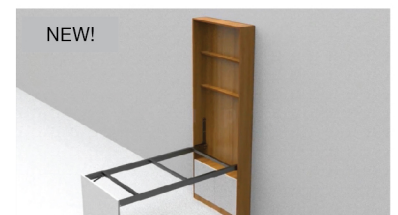

ชุดตู้ผนังพร้อมโต๊ะทำงาน
SMARTWALL DESK CABINET

ITEM NO	DIMENSION	CABINET MODE
TST-02	846x200x2250 mm.	Close

เป็นอุปกรณ์เฟอร์นิเจอร์มัลติฟังก์ชันสำหรับชุดตู้ผนังพร้อมโต๊ะทำงานแบบรวมฟังก์ชัน ออกแบบเพื่อเพิ่มประสิทธิภาพการใช้พื้นที่และสร้างมุมทำงานที่เป็นระเบียบภายในบ้าน หรือคอนโดในชุดเดียว

Desk Mode   ขณะเปิดใช้งาน (Desk Mode)
1570x795x720 มม.

คุณสมบัติเด่น

- เปลี่ยนผนังว่าง ให้เป็นมุมทำงานที่ครบชุด
- เฟอร์นิเจอร์ตัวเดียว จบทั้งความสวยงามและฟังก์ชัน
- เหมาะกับไลฟ์สไตล์ Work from Home
- เพิ่มภาพลักษณ์บ้านให้ดูแพงและเป็นระบบ