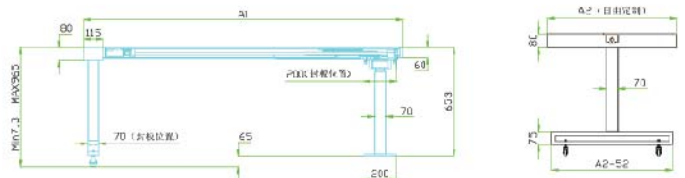

ITEM NO	DIMENSION(WxDxH)	CABINET WIDTH
POT-450-6	403x480x1765 mm.	450 mm.

ชุดโต๊ะไฟฟ้าปรับระดับ พร้อมระบบปรับค่าโต๊ะ
ELECTRIC SIDE-PUSH ISLAND

ITEM NO	DIMENSION(WxDxH)
TST-5411	713x1960x(713-965) mm. (ขนาดโดยประมาณ)

คุณสมบัติเด่น

- ระบบโต๊ะสไลด์ซ่อนในตัว
- ควบคุมระดับไฟฟ้าอัจฉริยะ
- ดีไซน์ Modern Luxury
- เพิ่มมูลค่าให้โครงการทันที

Detail

plug in the power to operate

☒ Island Close

The white control panel is used; the backward movement key controls the track's movement.

The black control panel is hidden inside the island and can be controlled using a remote control.

Use the remote control to press the "Island Close" button once to activate the remote control successfully.

Sealing plate thickness + 3mm safety gap
the gap here should be 18+3mm (safety gap)