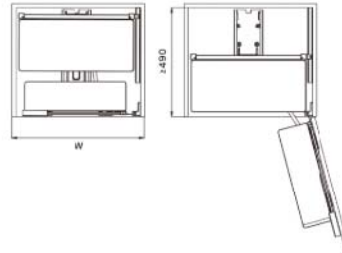

ขนาดตู้ ที่แนะนำ	ความกว้างตู้เดิม							
	800	900	1000	1100	1200	1300	1400	1500
ความยาว ตู้เดิม								
400	924*400	1015*400	1107*400	1200*400				
450	948*450	1036*450	1126*450	1219*450	1311*450			
500	937*500	1059*500	1148*500	1238*500	1330*500	1423*500		
550		1085*550	1171*550	1262*550	1350*550	1441*550		
600			1196*600	1283*600	1371*600	1466*600	1553*600	
650				1308*650	1395*650	1483*650	1573*650	1665*650
700					1419*700	1506*700	1595*700	1685*700
750						1531*750	1618*750	1707*750

ตู้อนกประสงค์พับเปิดเป็นโต๊ะทำงาน
FOLDCUBE DESK CABINET

ITEM NO	DIMENSION	CABINET MODE
TST-06	600x540x770 mm.	Close

คุณสมบัติเด่น

- เปลี่ยนจากตู้เป็นโต๊ะทำงานได้ในไม่กี่วินาที
- โครงสร้างออกแบบให้รับน้ำหนักโต๊ะได้จริง
- เหมาะสำหรับพื้นที่จำกัด เช่น คอนโด ห้องนอน ห้องทำงานเล็ก
- ดีไซน์เรียบง่าย เข้ากับเฟอร์นิเจอร์โมเดิร์น
- ปิดแล้วดูเป็นตู้ตากแห้ง ไม่รกทวนสายตา

Desk Mode	ขณะเปิดใช้งาน (Desk Mode) 1608x750x700 mm
-----------	--

ชุดตะแกรงทรงสูง 6 ชั้น รุ่นเปิด-ปิดประตู่
LATERAL PANTRY BASKETS

Material : Steel+Carbon crystal board
Detail : 6 Layers

ITEM NO	DIMENSION(WxDxH)	CABINET WIDTH
POT-450-6	403x480x1765 mm.	450 mm.