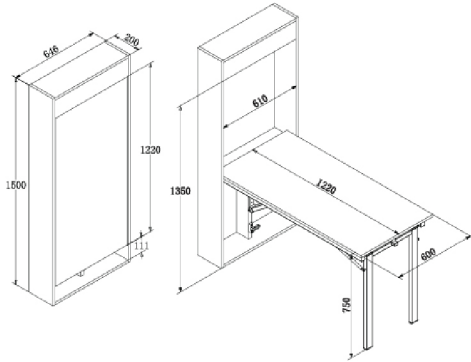

ตู้เก็บโต๊ะพับออกประสงคติดผนัง
SMARTFOLD WALL CABINET TABLE

ITEM NO	DIMENSION	CABINET MODE
TST-01	646x200x1500 mm.	Close

“พื้นที่จำกัด ไม่ควรจำกัดการใช้ชีวิต”

คุณสมบัติเด่น

- ช่วยประหยัดพื้นที่ และเพิ่มที่ใช้งานได้อย่างเป็นระเบียบ
- โต๊ะขนาดใช้งานจริง ตรงตามมาตรฐาน
- โครงสร้างแข็งแรง คงทน ใช้งานได้นานหลายปี
- ฟังก์ชันซ่อนในตัว (Hidden Function)
- เข้ากับดีไซน์ในบ้านได้ทุกสไตล์

เป็นอุปกรณ์เฟอร์นิเจอร์ที่รวม “ตู้เก็บของ + โต๊ะทำงานจริง” ไว้ในดีไซน์เดียว เหมาะสำหรับ คอนโด บ้านพื้นที่จำกัด โดยการเปลี่ยนพื้นที่ผนังมาตอบโจทย์การใช้งานได้อย่างเป็นระเบียบ สามารถเข้าได้ทุกสไตล์ของบ้าน

Desk Mode   ขณะเปิดใช้งาน (Desk Mode)
1220x600x750 มม.