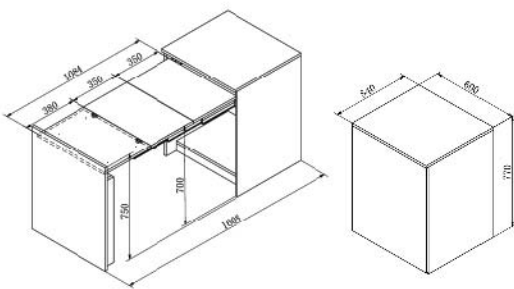

คุณสมบัติเด่น

- เปลี่ยนจากตู้เป็นโต๊ะทำงานได้ในไม่กี่วินาที
- โครงสร้างออกแบบให้รับน้ำหนักโต๊ะได้จริง
- เหมาะสำหรับพื้นที่จำกัด เช่น คอนโด ห้องนอน ห้องทำงานเล็ก
- ดีไซน์เรียบง่าย เข้ากับเฟอร์นิเจอร์โมเดิร์น
- ปิดแล้วดูเป็นตู้ตากแห้ง ไม่รกทวนสายตา