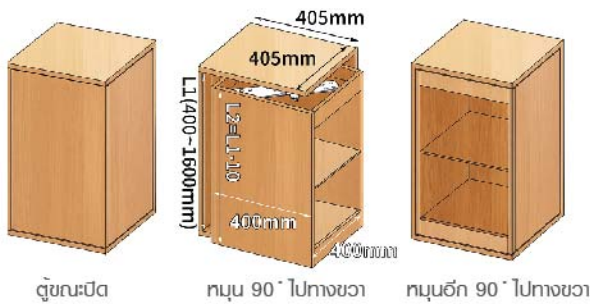

Install movable desktop.

Installation complete.

คุณสมบัติเด่น

- โต๊ะเลื่อนซ่อนในตู้ เพิ่มพื้นที่ใช้งานทันที
- ระบบรางโลหะรับน้ำหนักสูง แข็งแรง ทนทาน
- กลไกพับในตัว ดึงง่าย เก็บสั้น ไม่เอียง

อุปกรณ์หมุนตู้ สำหรับตู้มุม
CORNER ROTATING CABINET

ITEM NO	DIMENSION	CABINET WIDTH
ARC-4040	400-1600 mm.	400 mm.

ผลิตจาก : เหล็กชุบกัลวาไนซ์

ตู้ขณะปิด-เปิดใช้งาน

หมุน 180° เพื่อเปิด หมุนต่ออีก 180° เพื่อปิด สามารถหมุนได้ไม่จำกัดสูงสุด 360°

รางเลื่อนออคู่มือเขียนขยายหน้าโต๊ะ
MANUAL PULL-OUT TABLE

ITEM NO	DIMENSION	CABINET WIDTH
TST-2311-1000	1100x1800x900 mm. (ขนาดโดยประมาณ)	1100 mm.

Detail

Track Customization.

Pull out track and Install movable top.

Install the wheel.

Installation complete.

ตู้เก็บโต๊ะพับออกประสงคติดผนัง
SMARTFOLD WALL CABINET TABLE

ITEM NO	DIMENSION	CABINET MODE
TST-01	646x200x1500 mm.	Close

“พื้นที่จำกัด ไม่ควรจำกัดการใช้ชีวิต”

คุณสมบัติเด่น

- ช่วยประหยัดพื้นที่ และเพิ่มที่ใช้งานได้อย่างเป็นระเบียบ
- โต๊ะขนาดใช้งานจริง ตรงตามมาตรฐาน
- โครงสร้างแข็งแรง คงทน ใช้งานได้นานหลายปี
- ฟังก์ชันซ่อนในตัว (Hidden Function)
- เข้ากับดีไซน์ในบ้านได้ทุกสไตล์