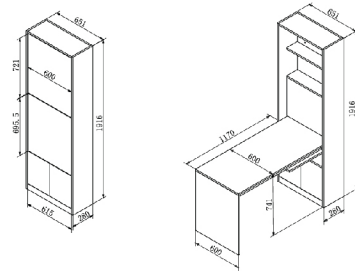

Desk Mode ขณะเปิดใช้งาน (Desk Mode)
1220x600x750 มม.

ชุดตู้ผนังพร้อมโต๊ะทำงาน
SMARTWALL DESK CABINET

ITEM NO	DIMENSION	CABINET MODE
TST-02	846x200x2250 mm.	Close

เป็นอุปกรณ์เฟอร์นิเจอร์มัลติฟังก์ชันสำหรับชุดตู้ผนังพร้อมโต๊ะทำงานแบบรวมฟังก์ชัน ออกแบบเพื่อเพิ่มประสิทธิภาพการใช้พื้นที่และสร้างมุมทำงานที่เป็นระเบียบภายในบ้าน หรือคอนโดในชุดเดียว

Desk Mode ขณะเปิดใช้งาน (Desk Mode)
1570x795x720 มม.

คุณสมบัติเด่น

- เปลี่ยนผนังว่าง ให้เป็นมุมทำงานที่ครบชุด
- เฟอร์นิเจอร์ตัวเดียว จบทั้งความสวยงามและฟังก์ชัน
- เหมาะกับไลฟ์สไตล์ Work from Home
- เพิ่มภาพลักษณ์บ้านให้ดูแพงและเป็นระบบ

ตู้ทำงานพับเก็บอัจฉริยะ:

ELECTRONIC SMARTFOLD WORK CABINET

ITEM NO	DIMENSION	CABINET MODE
TST-03	651x280x1916 mm.	Close

อุปกรณ์เฟอร์นิเจอร์ไม้สีฟังกชันที่ออกแบบมาเพื่อตอบโจทยการใช้ชีวิตในพื้นที่จำกัด โดยพลาณ ตู้เก็บของแนวสูง เข้ากับ โต๊ะทำงานแบบพับซ่อน ภายในโครงสร้างเดียวกัน ช่วยให้ออกดูเรียบร้อย โปรง และใช้งานได้เต็มประสิทธิภาพ

ITEM NO	CABINET WIDTH	DIMENSION	DESCRIPTION
TST-05L	400-750 mm.	ขึ้นอยู่กับความกว้างยาว โต๊ะเดิม	หมุนออกทางซ้าย
TST-05R	400-750 mm.	ขึ้นอยู่กับความกว้างยาว โต๊ะเดิม	หมุนออกทางขวา

คุณสมบัติเด่น

- โต๊ะพับซ่อน ประหยัดพื้นที่
- ระบบเก็บของครบในตัวเดียว
- เคลื่อนที่สะดวก ใช้งานสั้น