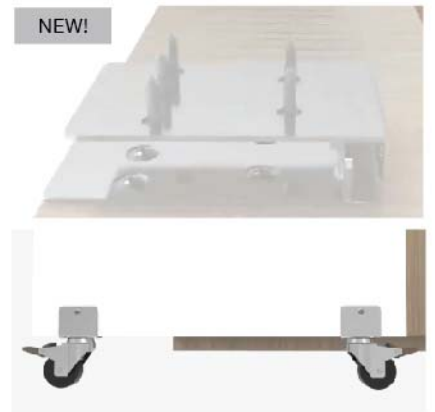

คุณสมบัติเด่น

- ที่นั่งพับซ่อนในตัว
- ประหยัดพื้นที่สูง
- โครงสร้างรองรับน้ำหนักจริง
- พื้นทิวางของด้านบน
- ดีไซน์มินิมอล เข้าได้ทุกสไตล์

Desk Mode

ขณะเปิดใช้งาน (Desk Mode)
262x550x395 มม.

อุปกรณ์หมุนเก็บโต๊ะเนกประสงค์
CORNER ROTATING CABINET

Detail

คืออุปกรณ์เฟอร์นิเจอร์ล้อฝังที่ช่วยทำให้ตู้เก็บของโต๊ะ โต๊ะมีลูกเล่นซ่อนโต๊ะเนกประสงค์ที่ทันสมัย
ซ่อนภายใน และช่วยเปลี่ยนพื้นที่ผนังธรรมดา ให้กลายเป็นมุมทำงานหรือมุมอ่านหนังสือได้ทันที

*แนะนำให้ใช้ขนาดจากตารางก่อนทุกครั้ง ก่อนการสั่งผลิต