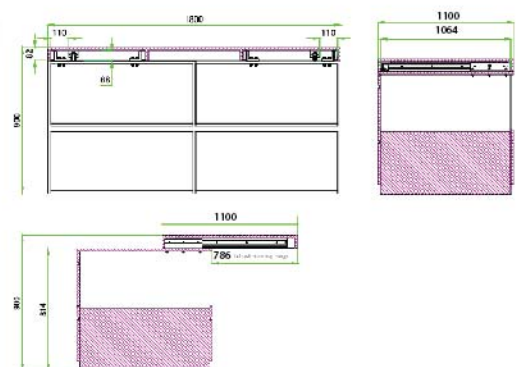

ITEM NO	DIMENSION	CABINET WIDTH
ARC-4040	400-1600 mm.	400 mm.

ผลิตจาก : เหล็กชุบกัลวาไนซ์

ตู้ขณะปิด-เปิดใช้งาน

หมุน 180° เพื่อเปิด หมุนต่ออีก 180° เพื่อปิด สามารถหมุนได้ไม่จำกัดสูงสุด 360°

รางเลื่อนออคู่มือเขียนขยายหน้าโต๊ะ
MANUAL PULL-OUT TABLE

ITEM NO	DIMENSION	CABINET WIDTH
TST-2311-1000	1100x1800x900 mm. (ขนาดโดยประมาณ)	1100 mm.

Detail

Track Customization.

Pull out track and Install movable top.

Install the wheel.

Installation complete.

ตู้เก็บโต๊ะพับออกประสงคติดผนัง
SMARTFOLD WALL CABINET TABLE