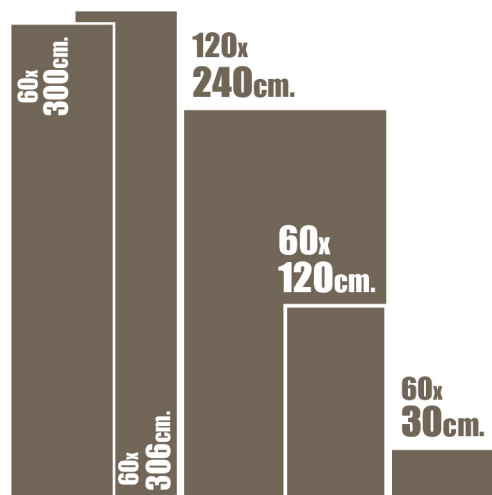

SIZE

Muretto Stone Beige

SIZE : 600 x 300

Basic Travertine Beige

SIZE : 1200 x 600

Rough Granite Beige

SIZE : 1200 x 600

Rough Granite Dark Grey

SIZE : 1200 x 600

Cliff stone -Dark grey

SIZE : 2380 x 300

Roman Pillar

SIZE : 3000 x 600

Ripple board -Beige

SIZE : 3000 x 600

Milan Travertine Beige

SIZE : 2400x1200

Milan Travertine Smoke Grey

SIZE : 2400x1200

Fine line stone board- Biege

SIZE : 3000 x 600

Lime stone-Dark grey

SIZE : 1200 x 600

Cut stone -Red

SIZE : 1200 x 600

Danxia Rammed Earth board-052

SIZE : 1300 x 1200