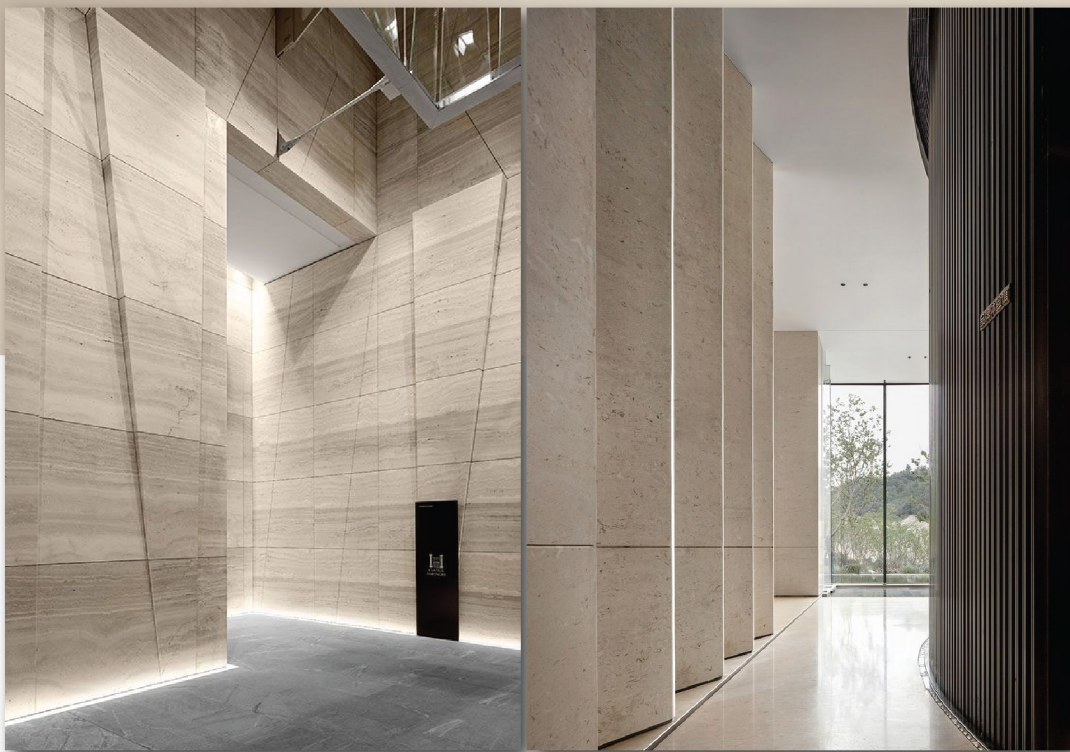

Realistic textures in all dimensions
พื้นผิวเหมือนจริงในทุกมิติ

It is curved and bendable.
มีความโค้งและดัดงอได้ตามพื้นผิวที่งาน

Easy Application
ติดตั้งง่ายและรวดเร็ว ขนส่งสะดวก

Water and Weather Resistance
Interior and Exterior use
ผนังใน ผนังนอก ผนังชื้น ใช้งานได้ทั้งภายในและภายนอก

SIZE

Muretto Stone Beige

SIZE : 600 x 300

Basic Travertine Beige

SIZE : 1200 x 600

Rough Granite Beige

SIZE : 1200 x 600

Rough Granite Dark Grey

SIZE : 1200 x 600

Cliff stone -Dark grey

SIZE : 2380 x 300

Roman Pillar

SIZE : 3000 x 600

Ripple board -Beige

SIZE : 3000 x 600

Milan Travertine Beige

SIZE : 2400x1200

Milan Travertine Smoke Grey

SIZE : 2400x1200

Fine line stone board- Biege

SIZE : 3000 x 600

Lime stone-Dark grey

SIZE : 1200 x 600

Cut stone -Red