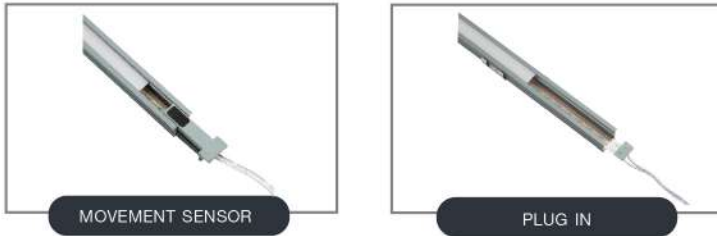

GRANDE SERIES PRODUCT

รางไฟแบบพร้อมใช้งาน READY TO USE ช่วยทำให้ประหยัดเวลา ไม่ต้องมาต่อสายไฟเอง แถมยังมีฟังก์ชันใหม่ๆ เข้ามาเสริมที่สามารถทำให้รางไฟธรรมดา เป็นรางไฟเซนเซอร์แบบต่างๆ

ชุดอุปกรณ์รางไฟ รุ่น 3 เมตร มีทั้งหมด 3 รุ่น รางไฟพร้อมใช้ LED READY TO USE ALUMINIUM RAIL
MATERIAL : ALUMINUM+PLASTIC

รางไฟ LED แบบ PLUG IN พร้อมใช้ ที่สามารถใช้ร่วมกับเซ็นเซอร์ที่เป็นอุปกรณ์เสริมได้
รางไฟ LED แบบ MOVEMENT พร้อมใช้ มีเซ็นเซอร์ที่เป็นอุปกรณ์เสริมในตัว