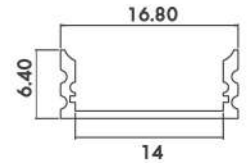

GODDESS LIGHT

รางไฟแบบฝังไปกับฟิวเจอร์บอร์ด 5 เมตร

สำหรับเส้นไฟ 8 mm.
พาดิชาย-ขาว 10 pcs

ITEM NO
PHAL-1664-50

1SET ประกอบไปด้วย
- รางไฟ ยาว 5 เมตร
- พาดิชาย-ขาว 5 ชุด

ชุดอุปกรณ์รางไฟ รุ่น 5 เมตร LED ALUMINIUM RAIL (PA)

* ใช้จับคู่ร่วมกับเส้นไฟ และ หม้อแปลง

PICTURE	ITEM NO	DRAWING	LENGTH	1 SET
	PHAL-1012-3 SHIMMERING LIGHT เน้นแสงเฉพาะจุดในแนวตั้ง * ใช้จับคู่ร่วมกับเส้นไฟ 8 mm.		3 M.	ประกอบไปด้วย - รางไฟ ยาว 3 เมตร - พาดิชาย-ขาว 3 ชุด
	PHAL-1890-3 STARDUST LIGHT แสงระยิบระยับ ไม่รบกวนสายตา * ใช้จับคู่ร่วมกับเส้นไฟ 5 mm.		3 M.	ประกอบไปด้วย - รางไฟ ยาว 3 เมตร - พาดิชาย-ขาว 3 ชุด
	PHAL-9395-3 SHINE ON YOU LIGHT แสงเอียง 45 องศา แสงเข้าตัวตู้ * ใช้จับคู่ร่วมกับเส้นไฟ 5 mm.		3 M.	ประกอบไปด้วย - รางไฟ ยาว 3 เมตร - พาดิชาย-ขาว 3 ชุด
	PHAL-2216-3 PALM SPRING LIGHT แสงเป็นมุมกว้าง กระจายแสง 90 องศา * ใช้จับคู่ร่วมกับเส้นไฟ 8 mm.		3 M.	ประกอบไปด้วย - รางไฟ ยาว 3 เมตร - พาดิชาย-ขาว 3 ชุด
PICTURE	ITEM NO	DRAWING	LENGTH	1 SET
	LEDSILI-1010-1 ยางซิลิโคนไฟเส้นยาว 1 เมตร สำหรับไฟ 5 mm.		1 M. สั่งซื้อขั้นต่ำ 10 เมตร	
	LEDSILI-2010-1 ยางซิลิโคนไฟเส้นยาว 1 เมตร สำหรับไฟ 8-10 mm.		1 M. สั่งซื้อขั้นต่ำ 10 เมตร