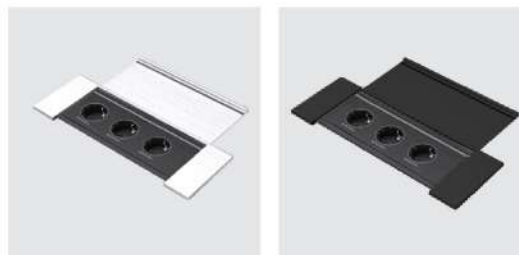

White

Black

แท่นชาร์จไร้สาย X1

ปลั๊กไฟแบบพองมีฝาปิด
Flip up Socket

ปลั๊ก 3 ขา สายไฟยาว 1.5 เมตร

ITEM NO	COLOR
SDPH1-4B	Black
SDPH1-4S	Silver

เป็นรางปลั๊กไฟแบบพองได้ชนิด ฝาเปิด-ปิด (Flip Up) เหมาะสำหรับโต๊ะทำงานหรือโต๊ะประชุม โดยฝาปิดสามารถค้างไว้ได้ตามองศาที่ต้องการ

- **วัสดุ:**
อลูมิเนียม (Aluminum)
- **ขนาดเครื่อง (Product Size) :**
ขนาดผลิตภัณฑ์: 285 x 103 x 58 mm.
ขนาดช่องเจาะโต๊ะ: 268 x 70 mm.
(แนะนำให้เจาะเพื่อขนาดเพิ่มประมาณ 1-2 mm.)
- **สีที่มีให้เลือก :**
สีเงิน (Silver), สีดำ (Black)