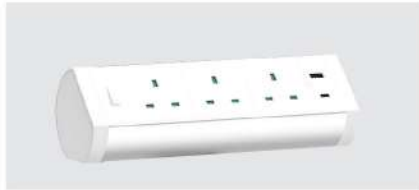

Silver

Black

ปลั๊กไฟแบบหนีบขอบโต๊ะ มีช่องเสียบ USB-A&C และสวิตช์เปิด-ปิด
Clamp Mounted Socket

ออกแบบมาให้หนีบเข้ากับขอบโต๊ะได้โดย ไม่ต้องเจาะรู
ช่วยให้อัปเดตและย้ายตำแหน่งได้ง่ายตามต้องการ

วัสดุ:

ตัวเครื่องทำจากอลูมิเนียมอัลลอยด์ (Aluminum Alloy)
และพลาสติก ABS ซึ่งมีคุณสมบัติทนไฟ (Fire Retardant) และมีความทนทานสูง

• ขนาดเครื่อง (Product Size) :

ขนาดผลิตภัณฑ์: 240 X 65 X 80 มม.
สามารถใช้ได้กับโต๊ะที่มีความหนา: 10-35 มม.

• สีที่มีให้เลือก :

ขาว (White), ดำ (Black)

ปลั๊ก 3 ขา สายไฟยาว 1.5 เมตร

White

Black

ITEM NO	COLOR
SDPL-16B	Black
SDPL-16W	White