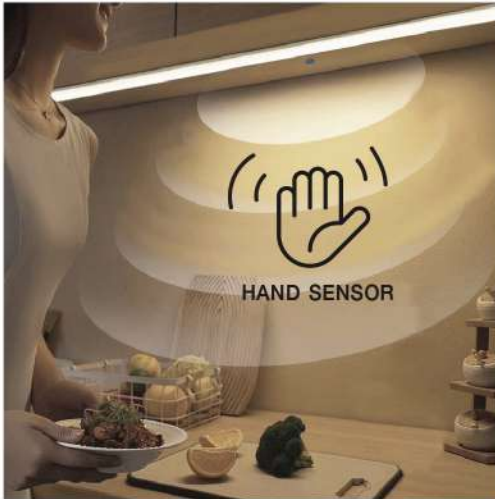

ชุดอุปกรณ์เซ็นเซอร์ ที่ใช้ควบคู่กับรางไฟ LED และ หม้อแปลง นิยมไปติดตั้ง
ในชุดตู้โชว์ ห้องทำงาน ห้องครัว หรือในพื้นที่ที่ต้องการแสงสว่างแบบเฉพาะ
เซ็นเซอร์ มีทั้งหมด 2 แบบ 1) HAND WAVE SENSOR
2) OPEN-CLOSE DOOR SENSOR

RENE SENSOR PRODUCT

BUILT IN HAND WAVE SENSOR

แบบจับการเคลื่อนไหว แบบพียง เมื่อนำมือไปวางไว้ด้านบนเซ็นเซอร์แล้วเคลื่อนไหวเล็กน้อย จะทำให้ไฟส่องสว่างขึ้นทันทีอัตโนมัติ

ITEM NO	COLOR	FUNCTION
LEDSS-618C-B	Black	Handwave
LEDSS-618C-W	Silver	Handwave

เป็นอุปกรณ์เสริม สามารถใช้คู่กับรางไฟ และหม้อแปลงได้
*แถม สายINPUT/OUTPUT ต่อ 1 เซ็นเซอร์