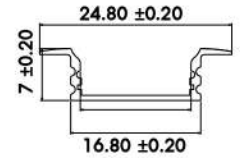

ETERNAL LIGHT

รางไฟแบบฝังไปกับฟิวเจอร์บอร์ด 5 เมตร

สำหรับเส้นไฟ 8 mm.
พาดิชาย-ขาว 10 pcs

ITEM NO
PHAL-1678-50

1SET ประกอบไปด้วย
- รางไฟ ยาว 5 เมตร
- พาดิชาย-ขาว 5 ชุด