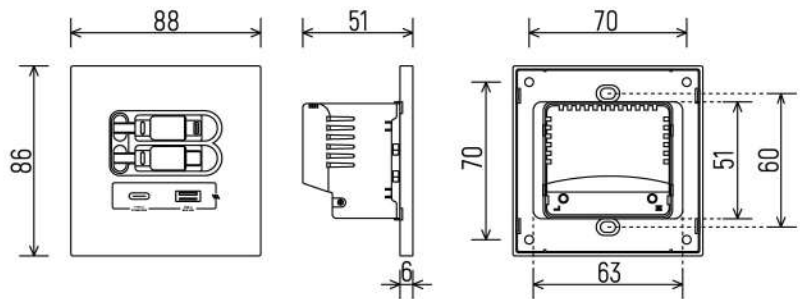

- **วัสดุ:**
อลูมิเนียม (Aluminum)
- **ขนาดเครื่อง (Product Size) :**
ขนาดผลิตภัณฑ์: 285 x 103 x 58 mm.
ขนาดช่องเจาะโต๊ะ: 268 x 70 mm.
(แนะนำให้เจาะเพื่อขนาดเพิ่มประมาณ 1-2 mm.)
- **สีที่มีให้เลือก :**
สีเงิน (Silver), สีดำ (Black)

ช่องร้อยสายไฟอลูมิเนียม ฝาปิดถนัดใจ
Aluminum Cable Grommet

วัสดุ:

ตัวเครื่องทำจากอลูมิเนียมอัลลอยด์ (Aluminum Alloy)

• ขนาดเครื่อง (Product Size) :

ขนาดภายนอก : 300 x 120 x 28 มม.
ขนาดช่องเจาะ (Hole Size) : 290 x 100 มม.

ควรเจาะเพื่อจากขนาดจริงประมาณ 1-2 มม. เพื่อให้อัปเดตได้ง่ายขึ้น

• สีที่มีให้เลือก :

สีเงิน (Brush Silver), ดำ (Brush Black)

White

Black

ITEM NO	COLOR
CCAL-70S	Brush Silver
CCAL-70B	Brush Black

ปลั๊กไฟ USB-A&C สวิตช์พร้อมสายชาร์จ USB-C และ Lightning 12W
Wall Socket Series

ข้อมูลทางเทคนิค (Specifications)

รายละเอียดรุ่น (Model) : ECB4
สีที่มีให้เลือก : ทอง, เทา, ดำ,
กำลังไฟ (Rated Power) : 12W / 20W (USB-A + C Fast Charging)
ความยาวสาย : 80 ซม. ขนาดหน้าทาบ : 86 x 86 มม. (มาตรฐาน Type 86)
ความลึกของกล่องไฟประมาณ : 51 มม.