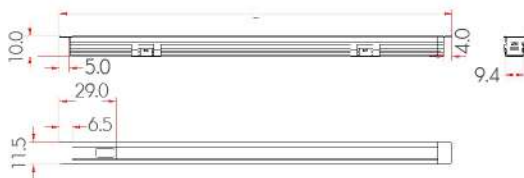

SIZE : L3000 x 11.5 x 10 mm.
PHALM-31132-3 , PHALP-31132-3

FINISHING

Grey