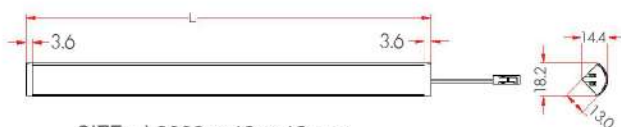

SIZE : L3000 x 13 x 13 mm.
PHALP-31056-3

อุปกรณ์สำหรับติดตั้ง / ACCESSORIES

	PHALM-31132-01 Movement Sensor Ready to use Plastic
	PHALP-31132-01 Plug in sensor Ready to use Plastic
	PHALP-31056-01 Plug in sensor Ready to use Plastic
	PHAL-31056-01 สายไฟพร้อมใช้ แบบ 2 หัว Quick Connector
	LEDC-91505B-15 Conectores Electricos Rapidos 12v Conector
	PHAL-31132-02 ก๊วยตางอูมิเนียม สำหรับรางรุ่น 31132 Stainless Steel
	PHAL-31056-02 ก๊วยตางอูมิเนียม สำหรับรางรุ่น 31132 Stainless Steel