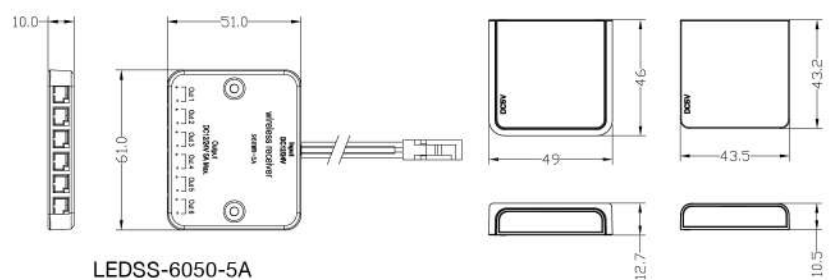

DIMENSION

LEDSS-6050-5A

LEDSS-4945DC

PICTURE	ITEM NO	COLOR	VOLT	SIZE	FUNCTION
	LEDSS-6050-5A	Black	12 V / DC 24 V	L60 x 50 x 10 mm.	Wireless Receiver
	LEDSS-4945DC	Black	12 V / DC 24 V	L49 x 46 x 12.7 mm.	Door Control Sensor With Built in Battery 450 mAh Distance < 10M

*WIRELESS RECEIVER เป็นตัวรับสัญญาณ Wireless จาก Remote Control