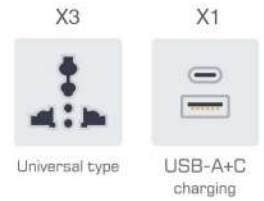

ปลั๊กไฟแบบพอง รุ่นอัตโนมัติ-ปิด มีช่องเสียบ USB-A&C และระบบชาร์จไร้สาย
Automatic Motorized Pop-up Socket

ปลั๊ก 3 ขา สายไฟยาว 1.5 เมตร

ITEM NO	COLOR
PTSS4-110B	Black
PTSS4-110W	White

เป็นปลั๊กไฟแบบพองได้ระบบ Pop-up ไฟฟ้า ที่มาพร้อมดีไซน์ทันสมัย วัสดุพรีเมียม และรองรับการชาร์จไร้สาย (Wireless Charging) ที่ด้านบนตัวเครื่อง

- **วัสดุ:**
อลูมิเนียมอัลลอยด์ (Aluminum Alloy) พวมกับแผงกระจก
- **ขนาดเครื่อง (Product Size) :**
ส่วนที่พองขบได้ : สูง 75 mm
ส่วนที่อยู่ใต้โต๊ะ : สูง 150 mm (สำหรับรุ่น EU จะสูง 195 mm)
ขนาดช่องเจาะ : (Hole Size): เส้นผ่านศูนย์กลาง 110 mm
(แนะนำให้เจาะเพื่อ 1-2 mm)
- **สีที่มีให้เลือก :**
ขาว (White), ดำ (Black)