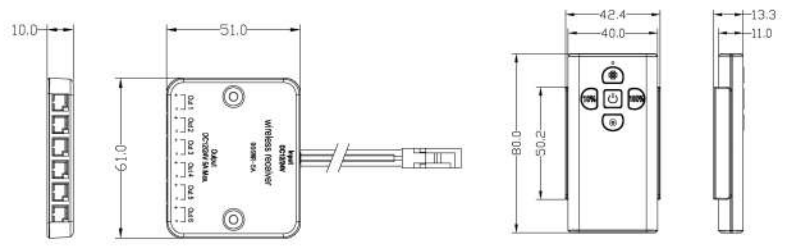

DIMENSION

LEDSS-6050-5A

LEDSS-8040R

PICTURE	ITEM NO	COLOR	VOLT	SIZE	FUNCTION
	LEDSS-6050-5A	Black	12 V / DC 24 V	L60 x 50 x 10 mm.	Wireless Receiver
	LEDSS-8040R	Black	12 V / DC 24 V	L80 x 40 x 11 mm.	Remote Control Distance < 10M

*WIRELESS RECEIVER เป็นตัวรับสัญญาณ Wireless จาก Remote Control