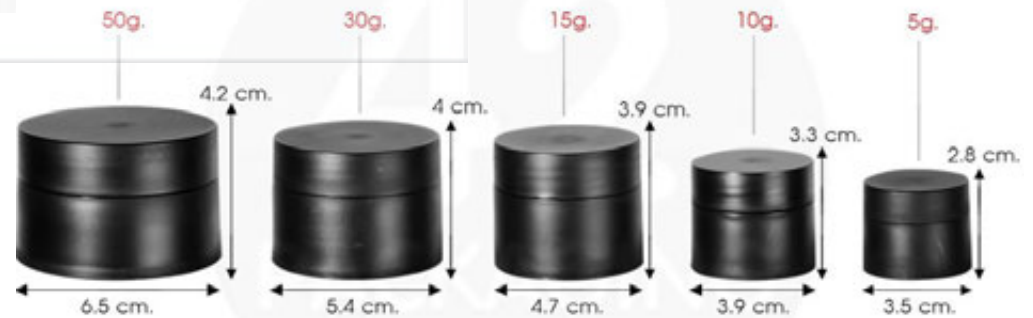

กระปุกแก้วฝาพลาสติกไม้
Bobbi Brown

กระปุกแก้วฝาดำ
Bobbi Brown

กระปุกพลาสติกฝาดำ
Bobbi Brown