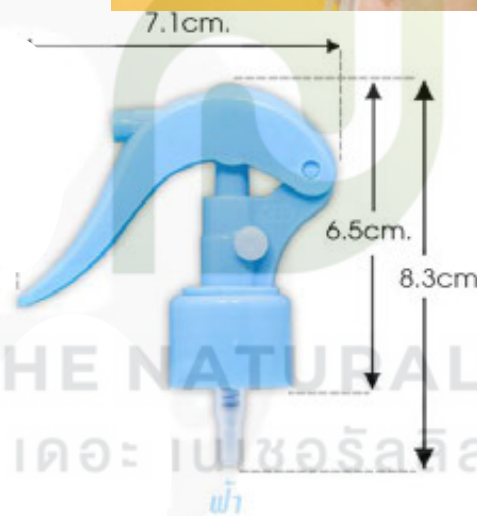

THE NATURALIST  
เดอะเนเชอรัลลิสต์

**สเปรย์ปืนหัวโค้ง**

รหัสสินค้า : Foggy01  
ถอ : 24mm.

ฟลวดพลาสติก

DIA18/24

ฟลวดปั๊ม

DIA20/24

ฟลวด FlipTop/ลิ