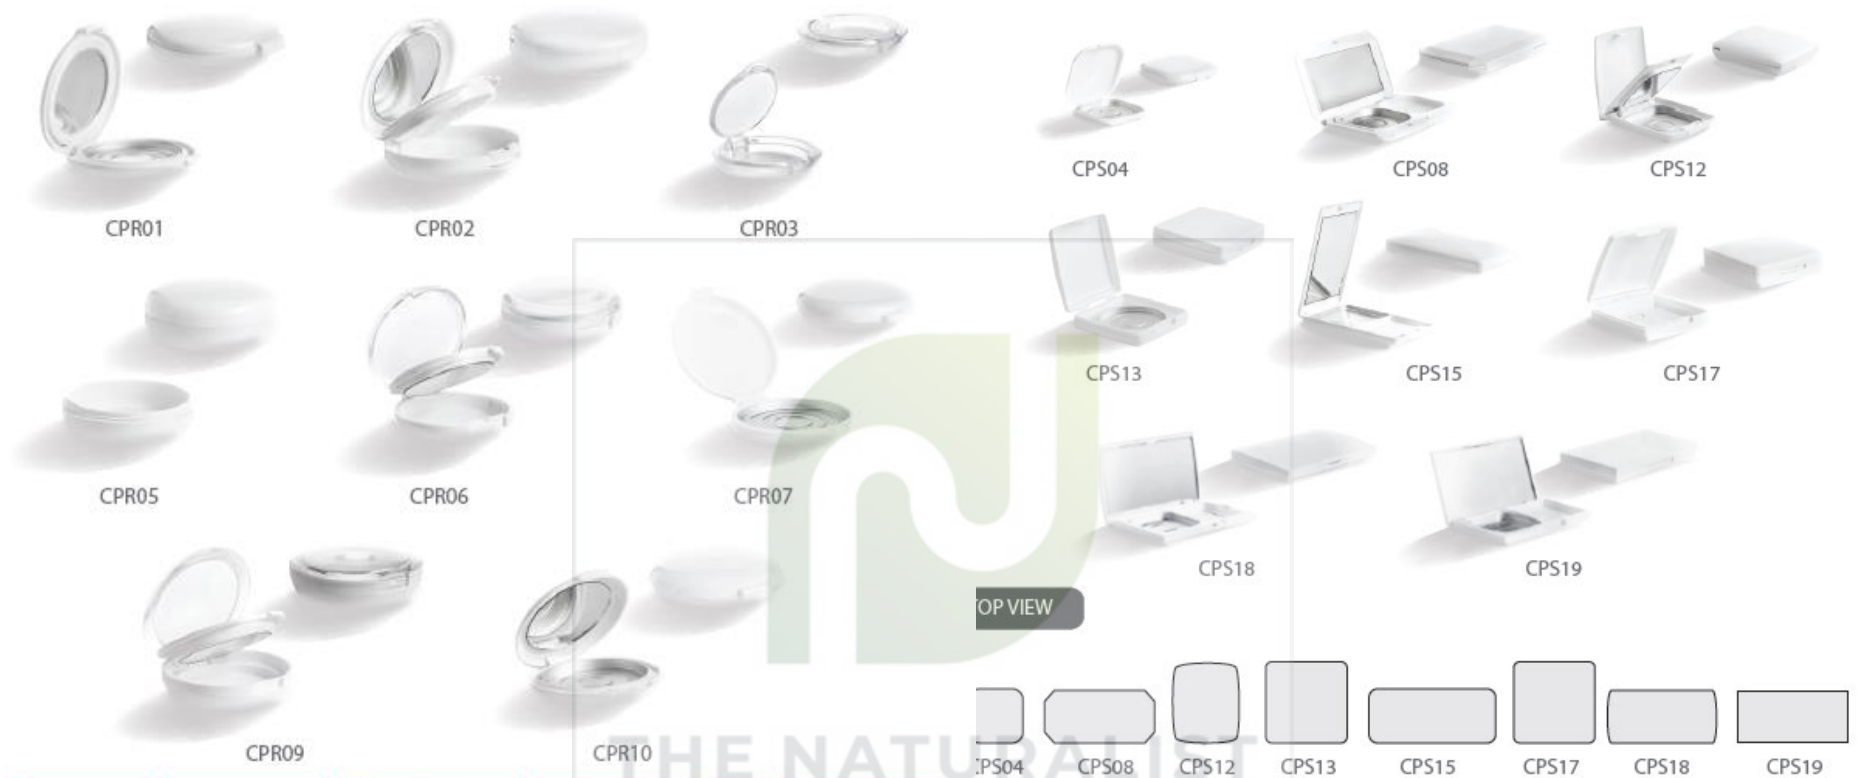

LG22 (1.4 ml)  
น้ำเงิน/สีฟ้า

LG18 (3 ml)  
เนื้อขุ่น/สีน้ำตาล

LG23 (2.7 ml)  
น้ำเงิน/สีฟ้า

LG19 (4.5 ml)  
น้ำเงิน/สีฟ้า

LG24 (15 ml)  
เนื้อขุ่น/สีน้ำตาล

LG20 (4.5 ml)  
น้ำ/สีชมพู

Code No.	Capacity (g.)	Dimension (mm.)		Aluminum Pan			
		L	H	Code No.	W	L	H
CPR01	03.50	57.00	16.10	R062	42.50	42.50	03.50
CPR02	14.00	76.60	26.60	R144	58.70	58.70	04.50
CPR03	10.80	50.85	09.90	R126	36.10	36.10	04.00
CPR05	18.00	81.00	29.70	R047	70.00	70.00	05.00
CPR06	04.50	57.70	19.40	R096	46.10	46.10	03.00
CPR07	14.00	64.80	15.10	R028	59.00	59.00	04.50
CPR09	12.00	68.00	21.30	R010	53.80	53.80	03.80
CPR10	10.00	67.70	19.00	R147	54.20	54.20	05.00