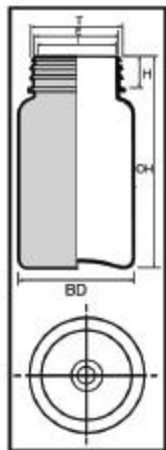

RN38

CAP +Colors

Name	RN38-60	RN38-80	RN38-100	RN38-150	RN38-200	RN45-300	RN45-500
Volume (ml.)	60	80	100	150	200	300	500
Body Diameter (mm.)	48.0	48.0	48.0	52.5	58.8	68.4	76.0
Overall Height (mm.)	63.5	82.0	88.0	99.0	110.8	118.5	143.0

RN38-SQ/ REC

CAP +Colors

Name	RN38-60 SQ	RN38-100 SQ	RN38-150 SQ	RN38-200 SQ	RN38-60 REC	RN38-100 REC	RN38-150 REC
Volume (ml.)	60	100	150	200	60	100	150
Body Diameter (mm.)	39.8	41.9	45.8	49.9	39.8 x 47.7	39.5 x 59.6	43.7 x 63.5
Overall Height (mm.)	64.6	88.0	97.6	111.4	64.5	88.5	98.5