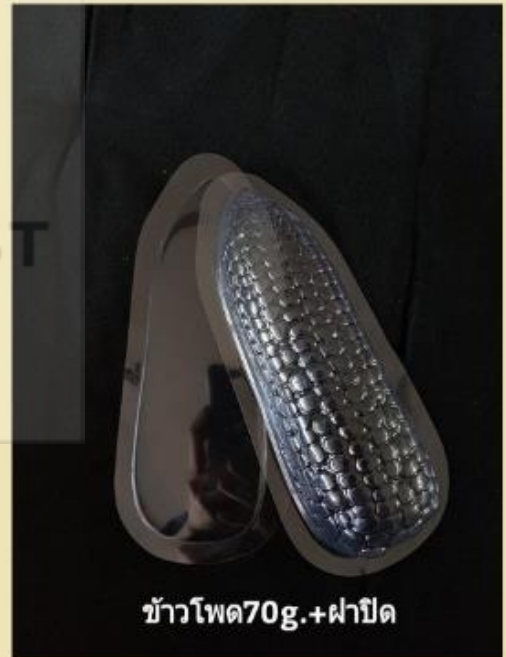

ข้าวโพด70g.+ฝาปิด