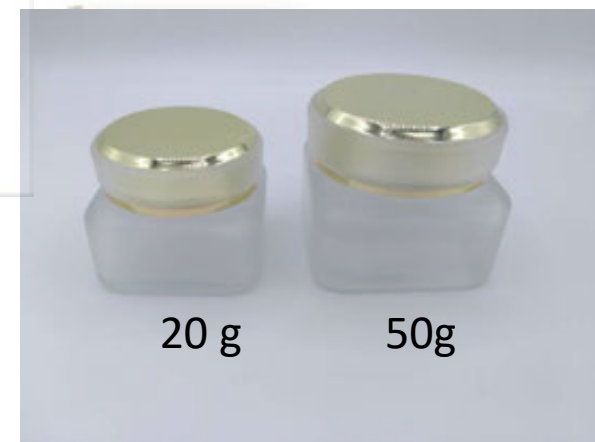

ขวดชมพูบีบขาว  
ปารีสทอง

ขวดขุ่นบีบขาว  
ปารีสเงิน

ขวดแก้ว  
30 G

ขวดแก้วผ้าทรงเหลี่ยม  
15 30 50 ml

C2704

SDC10490

5ml. 10ml. 10ml.

ห้วปิม CC20487 ห้วดอจ