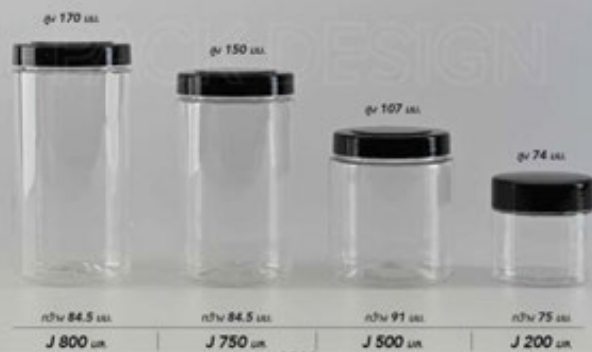

# Series J

Code No.	Volume (ml)	Materials	Width (mm)	Height (mm)
J087	100	PETE	73.50	42.80
J088	150	PETE	72.80	52.90
J098	170	PETE	92.50	45.50
J099	200	PETE	92.50	52.00
J091	250	PETE	91.00	57.00
J089	200	PETE	72.70	64.00
J092	400	PETE	92.00	80.50