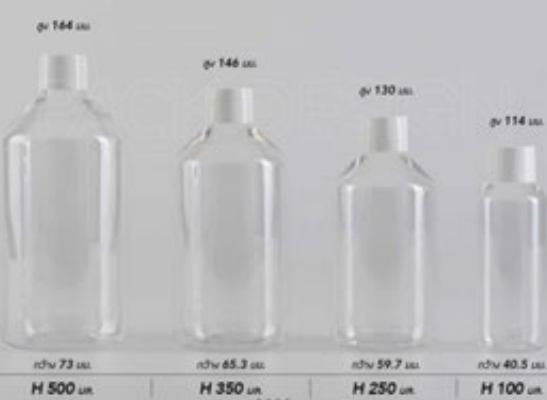

Series H

H500 ml.

H350 ml.

H250 ml.

H100 ml.

THE NATURALIST
เดอะเนเชอรัลลิสต์

Series H • ฟาเคิลสีเทา-สูงพิเศษ
100 ml. / 250 ml. / 350 ml. / 500 ml.