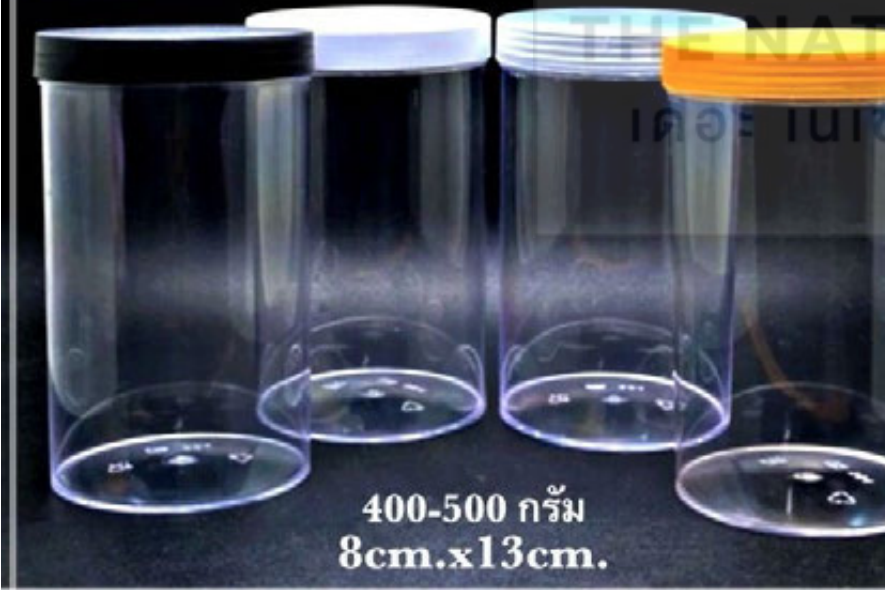

RBN064

400-500 กรัม
8cm.x13cm.