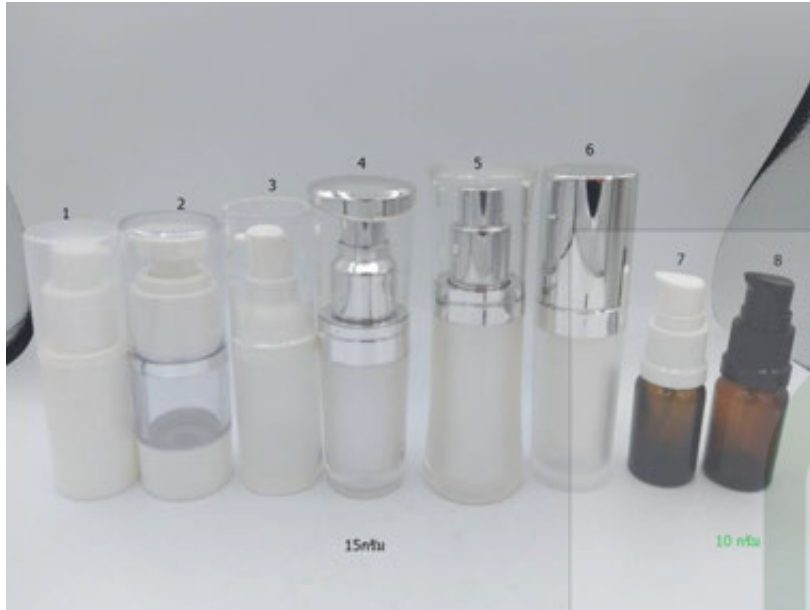

THE NATURALIST
เดอะเนเชอรัลลิสต์