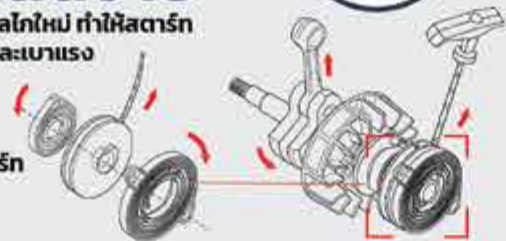

ติดต่อตัวแทนจำหน่าย

- การออกแบบตามหลักสรีรศาสตร์ เครื่องน้ำหนักเบา ใช้งานง่ายและสบาย
- อับทรงแปดเหลี่ยม ช่วยลดปัญหาเสียงรบกวนขณะใช้งาน
- เลื่อยยนต์ออกแบบให้ระบายความร้อนได้ดีเยี่ยม ทำงานได้ยาวนาน และยืดอายุชิ้นส่วนเครื่องยนต์
- เพิ่มสปริงเป็นตัวดูดซับการสั่นสะเทือนได้อย่างสมบูรณ์แบบ ลดความเมื่อยล้าขณะใช้งาน

สินค้าคุณภาพระดับโลก มืออาชีพมั่นใจ เลือกใช้ HARPER