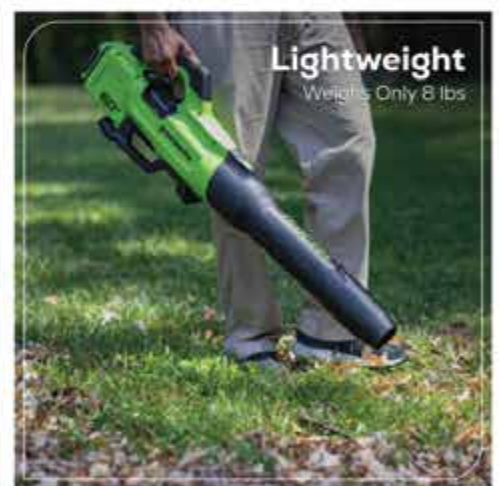

มอเตอร์	มอเตอร์ไร้แปรงถ่าน (Brushless)
พลังลมแรงสูงสุด	289 กม./ชม. (180 ไมล์/ชม.)
ปริมาณลมสูงสุด	21.2 ลบ.ม./นาที
ปรับความเร็วลม	ปรับได้ตามต้องการ (Variable Speed)