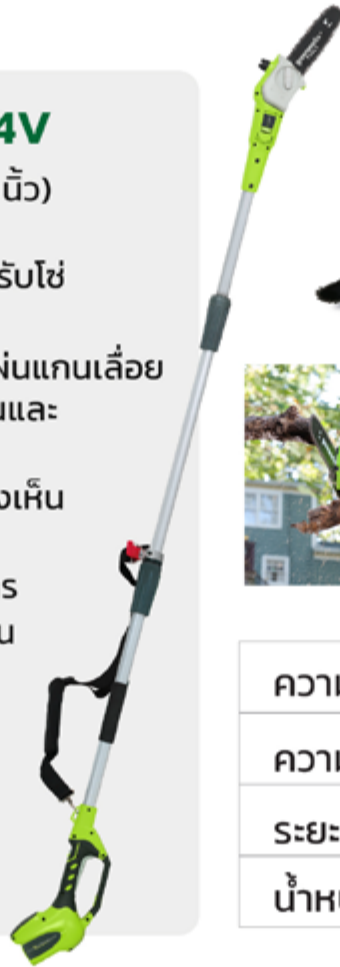

คุณสมบัติ

เครื่องตัดกิ่งสูงไร้สาย 24V GREENWORKS 24V

เครื่องตัดกิ่งไม้สูงไร้สาย 24V

- โข้และแผ่นแกนเลื่อยขนาด 20 ซม. (8 นิ้ว) ทำให้ง่ายในการตัดกิ่งไม้และกิ่งสาขา
- มีระบบปรับความตึงโซ้ทำให้สามารถปรับโซ้ให้ขยับแน่นขึ้นได้อย่างรวดเร็ว
- มีระบบน้ำมันเครื่องอัตโนมัติสำหรับแผ่นแกนเลื่อยและโซ้ เพื่อให้ท่านมั่นใจในความทนทานและยืดอายุการใช้งานโซ้
- ถังน้ำมันเครื่องโปร่งแสง สามารถมองเห็นระดับน้ำมันได้
- เครื่องตัดกิ่งไม้สูงไร้สาย ยาว 2.4 เมตร
- แบตเตอรี่ 2Ah สามารถตัดได้ 30 ก่อน

6 MONTHS
WARRANTY