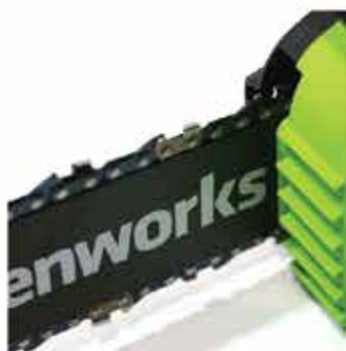

มอเตอร์	ไร้แปรงถ่าน
ความยาวบาร์	10 นิ้ว
ระยะพิตซ์โซ่	3/8
ความเร็วโซ่	4.2 ม./วินาที
น้ำหนัก	2.6 กก.