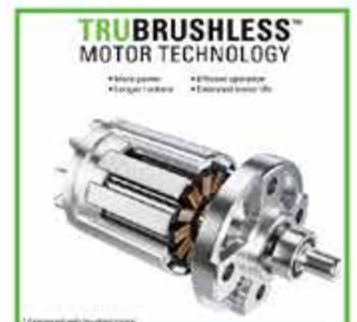

มอเตอร์	ไร้แปรงถ่าน
ความยาวบาร์	10 นิ้ว
ระยะพิตช์โซ่	1/4 นิ้ว
ความเร็วโซ่	12 ม./วินาที
น้ำหนัก	2.4 กก.