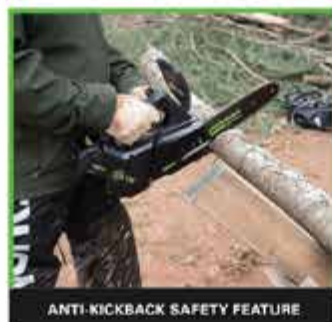

มอเตอร์	ไร้แปรงถ่าน
ความยาวบาร์	10 นิ้ว
ระยะพิตช์โซ่	1/4 นิ้ว
ความเร็วโซ่	12 ม./วินาที
น้ำหนัก	2.4 กก.