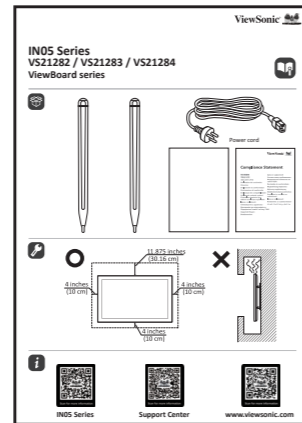

## VS21282 / VS21283 / VS21284

### ViewBoard series

Power cord

IN6505-C / IN6505-N	600 x 400 mm (A x B)
IN7505-C / IN7505-N	800 x 400 mm (A x B)
IN8605-C / IN8605-N	800 x 600 mm (A x B)

IN05 Series

Support Center

www.viewsonic.com