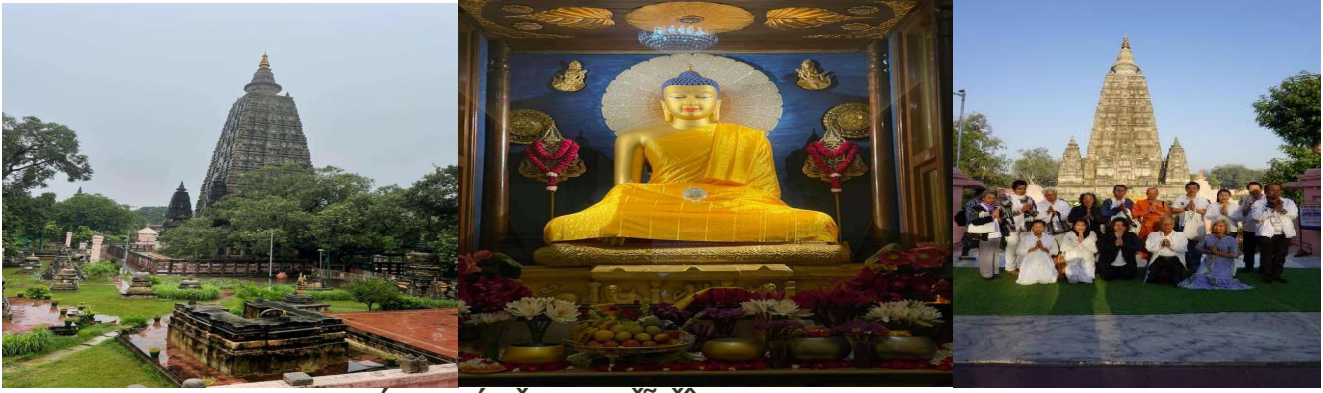

XX Xe |•ž|³š̄p̄e|p̄| ÁpZ Xš̄S̄p̄|..°Š̄Ā|Š̄Ā|¤
oš̄p̄ee' ,μ - Tž̄ ž̄ p̄r̄s̄! Š̄: |³š̄Ā|b̄ ,μ • 1/4³ Áp̄p̄|Áp̄ž̄|³ - "p̄e|³; ž̄|ž̄M |³; ž̄)
Á ¤ w̄ ž̄ μ Š̄Ā|p̄| ,μ̄~ ¤ | , ¤ Š̄p̄|Āš̄| Áp̄|ĀĒĀ| (oē| - |ž̄p̄Ā |) • μ • ¤ - ~ ¤
® μ - TM μ Ēe|³; ž̄ Áp̄p̄e|š̄|Š̄p̄|~| - |ž̄ oē|Āš̄|Āš̄|³ - ž̄ - p̄| ¤ Ć; » š̄ > Ēš̄ μš̄Ā p̄ē
†p̄|p̄|noš̄Ē³ Á - — Ē° oš̄p̄e, ož̄|³, ° • Āž̄ - oš̄

- 1.เสด็จประทับบนพระแท่นวัชรอาสน์ได้คืนศรัทธาโพธิ์ พร้อมเสวย วิมุตติสุข ตลอด ๗ วัน ในสัปดาห์ที่ ๑
- 2.เสด็จประทับ ณ อนิมิสเจดีย์ ทรงยื่นข้อพระเนตรคูด้นศรัทธาโพธิ์โดยมิได้กระพริบพระเนตรตลอด ๗ วัน ในสัปดาห์ที่ ๒
- 3.เสด็จประทับ ณ รัตนจงกรมเจดีย์ ทรงนิมิตจงกรมขึ้น แล้วเสด็จจงกรมเป็นเวลา ๗ วัน ในสัปดาห์ที่ ๓
- 4.เสด็จประทับ ณ รัตนฆรเจดีย์ โดยเสด็จไปทางทิศตะวันออกเฉียงเหนือของด้นศรัทธาโพธิ์และประทับนั่งขัดสมาธิในเรือนแก้วซึ่งเทวดานิรมิตรถวาย ทรงพิจารณาพระอภิธรรม๗ วัน ในสัปดาห์ที่ ๔
- 5.เสด็จไปประทับนั่งขัดสมาธิใต้ต้นไทร อชปาลนิโครธ ซึ่งเป็นที่พักของคนเลี้ยงแกะ ในสัปดาห์ที่ ๕
- 6.เสด็จไปประทับนั่งขัดสมาธิใต้ต้นจิกมุจลินทร์ ไปทางทิศตะวันออกเฉียงใต้ของด้นศรัทธาโพธิ์ในสัปดาห์ที่ ๖
- 7.เสด็จไปประทับใต้ต้นเกศราชายตนะ ประทับนั่งเสวยวิมุตติสุขตลอด ๗ วัน

นำท่านชม พระมหาโพธิ์เจดีย์(Mahabodhi Temple) อนุสรณ์สถานแห่งการตรัสรู้ของพระสัมมาสัมพุทธเจ้า
ภายใน ประดิษฐานพระพุทธรูปที่รอดจากการถูกทำลายจากพระเจ้าศางกา พระพุทธรูปองค์นี้
เป็นพระพุทธรูปปางมารวิชัยแบบศิลปะปาละ เป็นที่เคารพศรัทธาของชาวพุทธทั่วโลก < μ Ēēš̄p̄ee'¤ž̄³

°oē| ¤ ž̄|³ Áp̄Āš̄, °μ̄p̄p̄|ÓŃŃž̄, ¤Áμ |³ Áp̄Āš̄, š̄Ē Š̄Ē|p̄ĀĒž̄ |³ , μ « « μ - oē μ Ā " 3 T
|ž̄) • 1/4 Ēš̄Ā|oē T p̄e|oēž̄|³ Āš̄| - ³š̄Ē' , ĀĒ Š̄ | Ē, ¤ Āš̄|ž̄| 3a' Ā| ¤ T ž̄Ā³ Ēμ - " , ° -
|; |³; ž̄) Áp̄ž̄³ - ¤ž̄μ̄³ μ̄p̄| ÓŃŃž̄, ¤ž̄μ̄³ Á ž̄ Ē Ēē μ̄p̄|p̄|š̄Āš̄Āš̄|μ̄p̄|ž̄ēoē| ¤
Ē|Āš̄Āš̄| ¤ ¤ž̄' š̄š̄Āš̄|š̄μ̄|p̄| oš̄μ̄| " |p̄| μ̄® , " p̄e|p̄| oš̄| , (- p̄|p̄|š̄) μ̄ - Āoēš̄
¤ μ - ° • š̄ ° — | » š̄ > « Ēēš̄p̄e|p̄| ž̄š̄ Š̄ Ē Ā ¤ š̄Ē; š̄š̄Āš̄ž̄|p̄ē Āš̄ « < , oē w

Y X Xe |•ž|³š̄p̄e|p̄| , μš̄óeZ Y
• n μ ¥ | ° • Ć | » š̄ > † μ ¥ μ
Y X Xe |' • ž |³ š̄ μ Ēž̄ ž̄š̄p̄|š̄ ĩ μ ® μ | ... ° š̄ Ā | š̄ Ā | ¤
ĩ ' , 1 $ Q D Q G D * D \ D ® | ° ° Ā š̄ , ¥ • Ā š̄ n μ