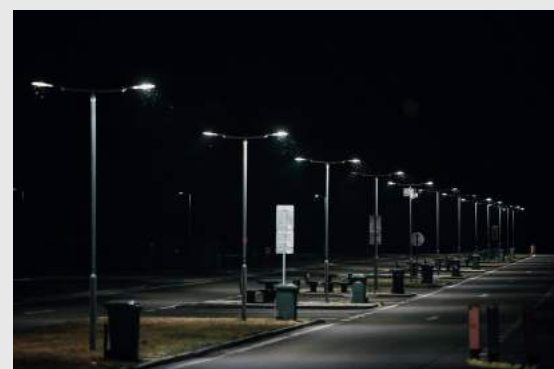

SMART LIGHTING IOT

ระบบไฟถนนควบคุมแสงสว่างแบบไร้สาย

ไฟถนนอัจฉริยะหมายถึงระบบการควบคุมแสงไฟถนน โดยใช้เทคโนโลยีและข้อมูลอัจฉริยะ เพื่อปรับความสว่างของไฟถนนให้เหมาะสมตามเงื่อนไขต่าง ๆ เช่น ปริมาณของการจราจร สภาพอากาศ หรือเหตุการณ์พิเศษ เพื่อช่วยลดการใช้พลังงานและเพิ่มประสิทธิภาพในการจัดการการจราจร ระบบนี้สามารถปรับความสว่างแบบอัตโนมัติตามเวลา และสามารถรับข้อมูลจากเซ็นเซอร์หรือระบบอื่น ๆ เพื่อปรับความสว่างตามสถานการณ์และเงื่อนไขต่าง ๆ ที่เปลี่ยนแปลงได้