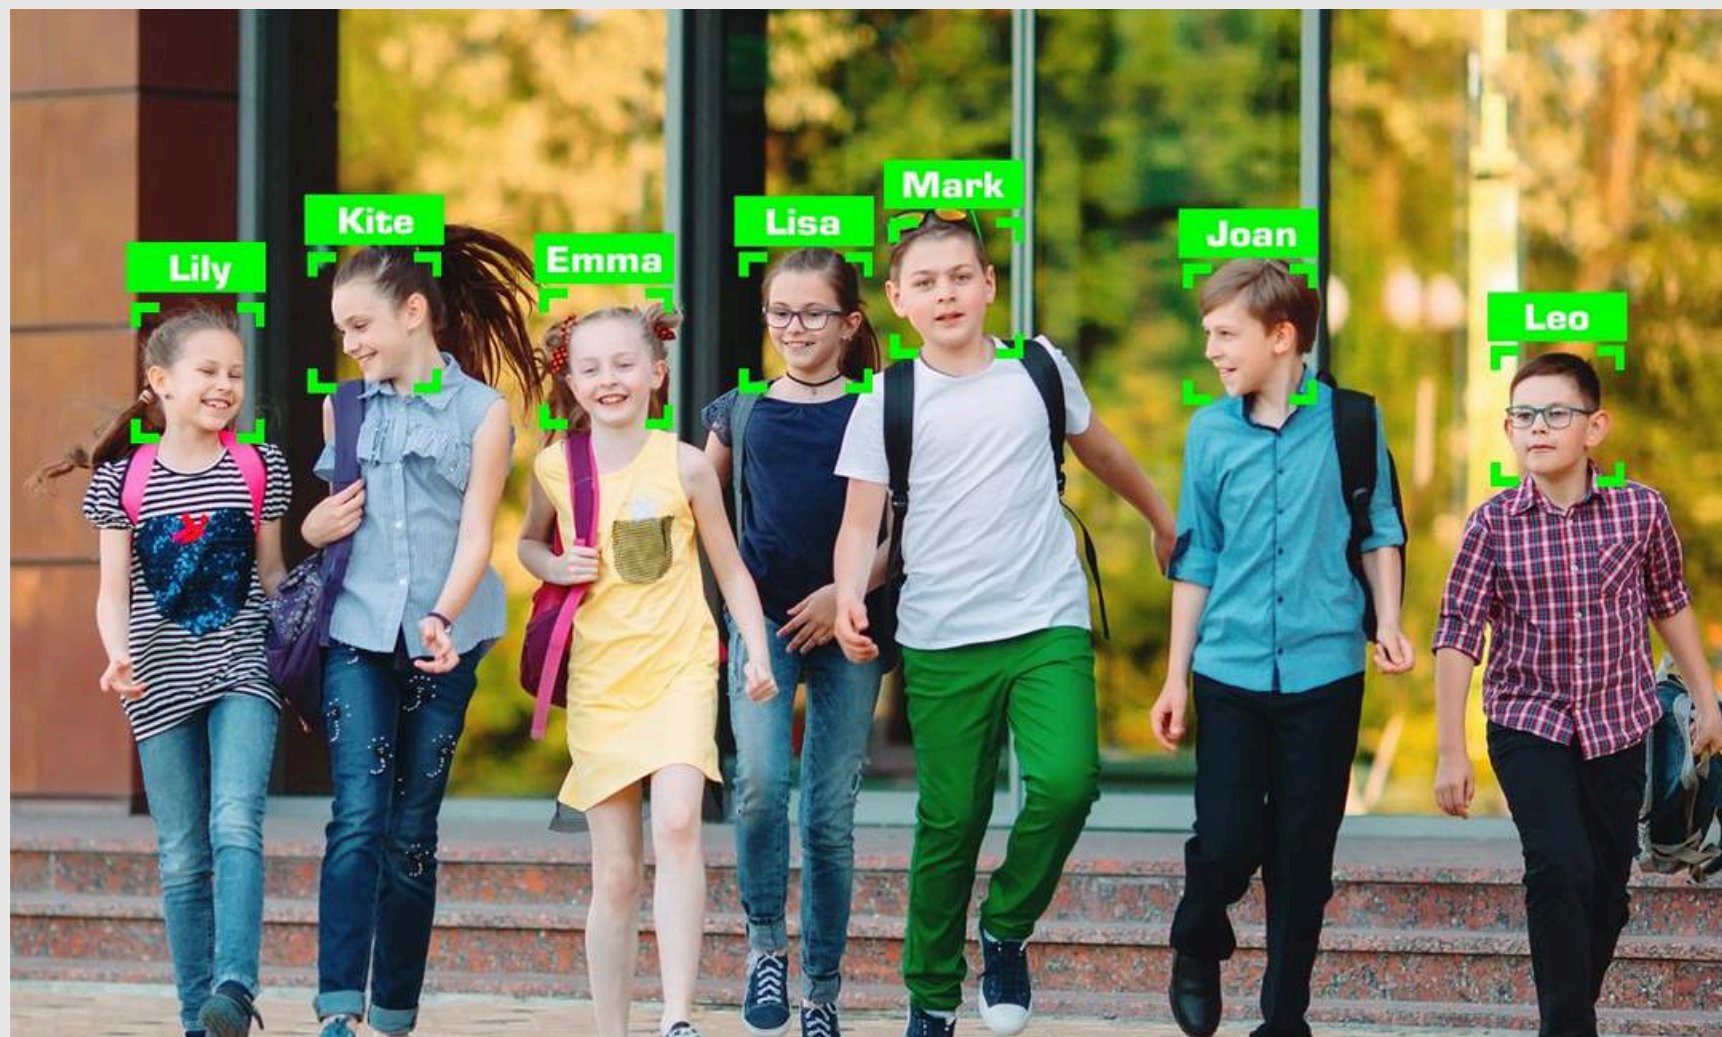

ทำให้ SMART CLASSROOM ของเราตอบโจทย์การเรียนรู้หลากหลายรูปแบบ

AI AUTO TRACKING CAMERA
กล้องหมุนติดตามครูผู้สอน อัตโนมัติ

LECTURE VIDEO PRODUCTION
เครื่องบันทึกการเรียนการสอนออนไลน์ พร้อมถ่ายทอดสดอัตโนมัติ

CONTENT MANAGEMENT SYSTEM
จอสัมผัสอัจฉริยะ

FACIAL RECOGNITION TECHNOLOGY SCHOOL ระบบสแกนคนเข้าออกโรงเรียนอัจฉริยะ

ระบบสแกนใบหน้าบันทึกเวลางาน ตรวจสอบอุณหภูมิร่างกาย สแกนใบหน้าผ่านหน้ากากอนามัย และการใช้งานร่วมกับ Digital Door Lock ระบบควบคุมการเปิด - ปิดประตู ซึ่งเป็นเครื่องบันทึกเวลางานที่ยืนยันตัวบุคคลได้แบบไร้สัมผัสตอบโจทยการใช้งานแห่งยุค New Normal

ระบบสแกนใบหน้าเช็คชื่อนักเรียน แค่นักเรียนเดินผ่านก็รู้ว่าใคร ไม่จำเป็นต้องทำบัตรนักเรียนให้ยุ่งยากเหมือนแต่ก่อน และเมื่อกล้องสแกนใบหน้านักเรียนพร้อมเช็คชื่อเข้าระบบแล้วนั้น ทางระบบก็จะส่งข้อมูลรูปภาพและข้อมูลเวลาเข้าเรียนไปยัง Application หรือ Line ของผู้ปกครองทันทีอีกด้วย