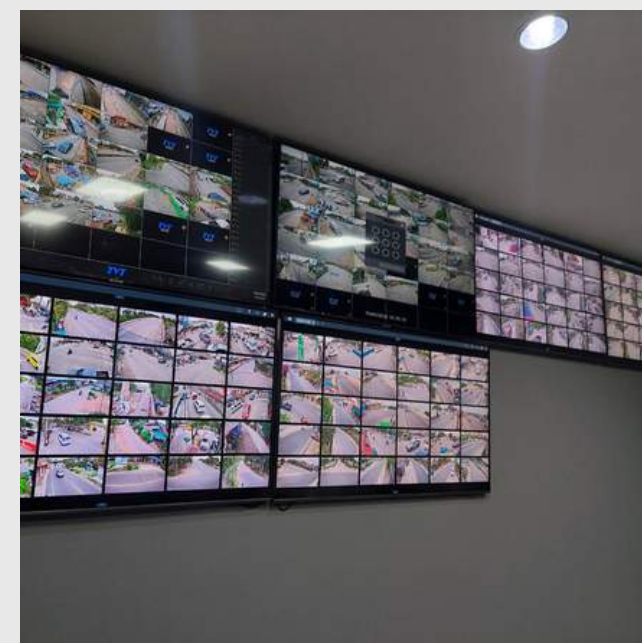

OUR PORTFOLIO

ส่วนหนึ่งของลูกค้าที่เชื่อมั่นและไว้วางใจเรา

หลากหลายผลงานที่เป็นเครื่องการันตี เราสามารถตอบโจทย์ได้มากกว่า พร้อมการพัฒนาที่ไม่หยุดยั้ง