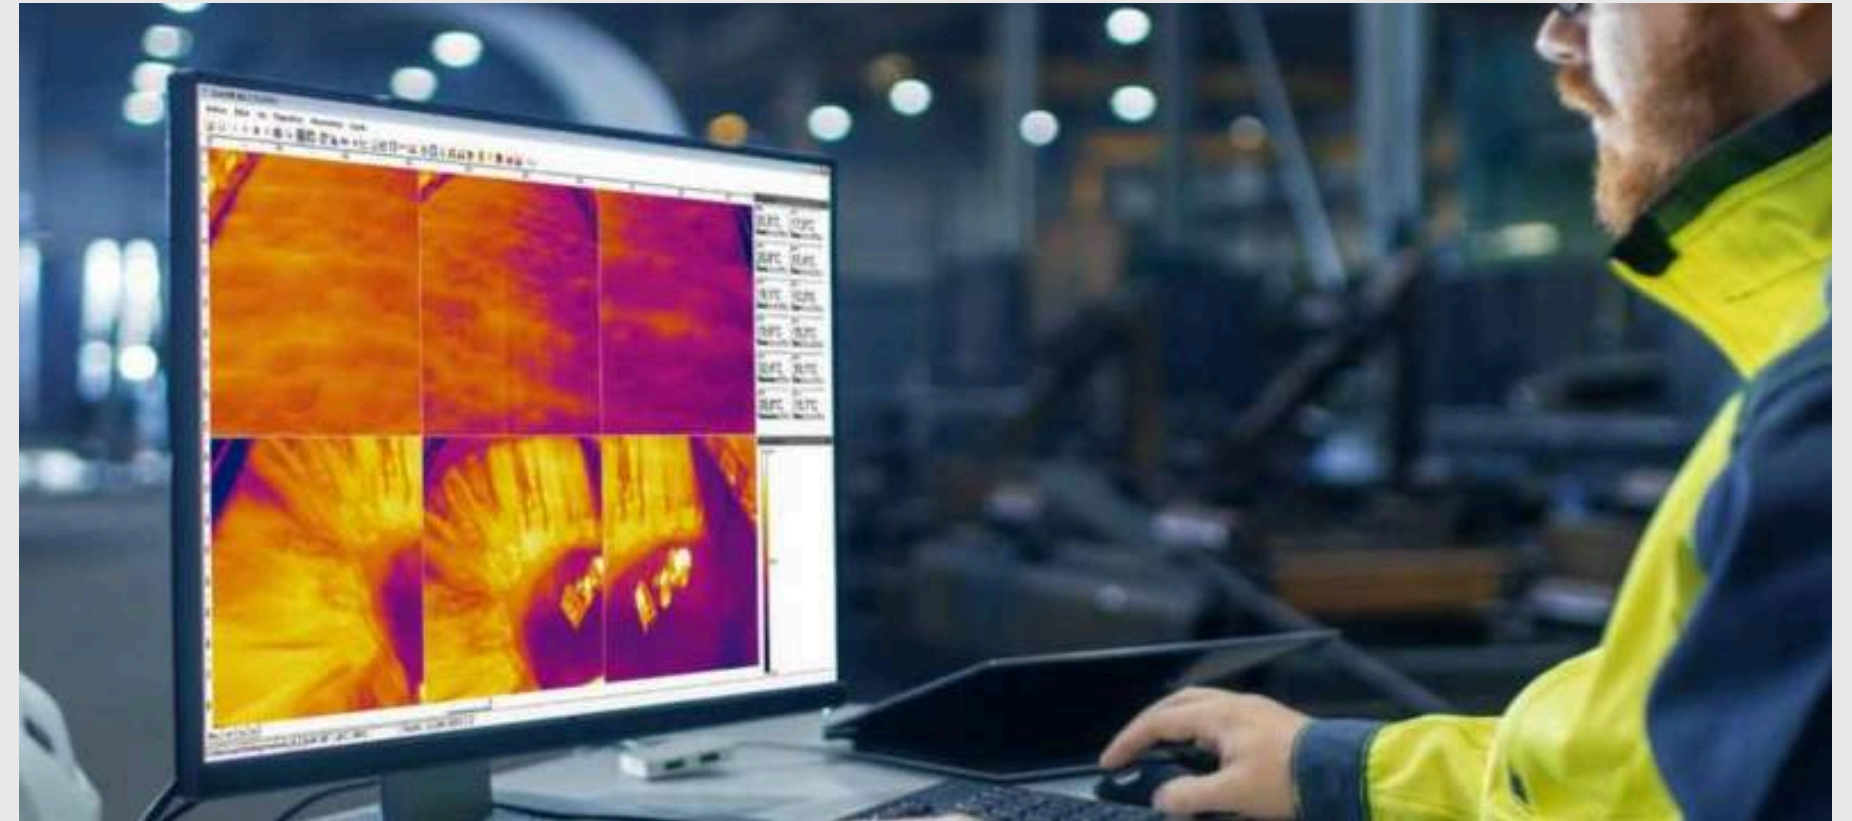

CCTV FIRE ALARM

ระบบแจ้งเหตุเพลิงไหม้ผ่านกล้องวงจรปิด CCTV

ระบบกล้องที่ประกอบด้วยเซ็นเซอร์ตรวจจับความร้อน และกล้องบันทึกภาพระยะไกล (Thermal & Optical Bi-spectrum Network Positioning System) ด้วยเทคโนโลยี AI Positioning ซึ่งจะทำการตรวจจับที่ อุณหภูมิและสภาพแวดล้อมแบบ 360 องศา โดยข้อมูลที่ ได้จะถูกนำมาประมวลผลเพื่อค้นหาจุดที่มีอุณหภูมิสูง ผิดปกติ เมื่อกล้องทำการตรวจจับพื้นที่ที่เกิดเหตุไฟไหม้ ได้ ระบบจะทำการแจ้งเตือนให้กับทางศูนย์ หรือผู้ที่ดูแล ทราบแบบ Real-time พร้อมตำแหน่งที่เกิดเหตุ ให้ผู้ ปฏิบัติงานมีข้อมูลสำหรับวางแผนและเข้าระงับเหตุได้โดย เร็วที่สุด

ระยะไกล 3 - 20 KM

ระยะใกล้ในบริเวณพื้นที่ที่กำหนด