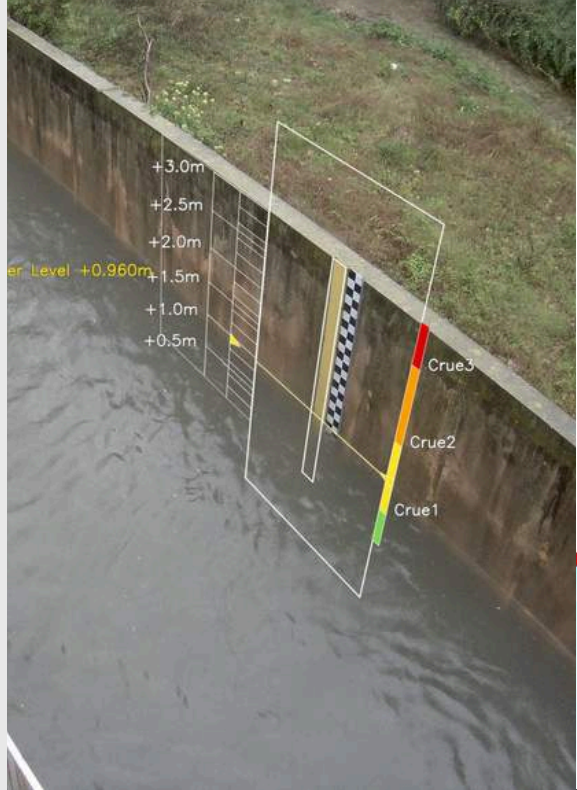

การตรวจจับการฝ่าฝืนสัญญาณ

ระบบการตรวจจับความเร็ว

CCTV FIRE ALARM

ระบบแจ้งเหตุเพลิงไหม้ผ่านกล้องวงจรปิด CCTV

ระบบกล้องที่ประกอบด้วยเซ็นเซอร์ตรวจจับความร้อน และกล้องบันทึกภาพระยะไกล (Thermal & Optical Bi-spectrum Network Positioning System) ด้วยเทคโนโลยี AI Positioning ซึ่งจะทำการตรวจจับที่ อุณหภูมิและสภาพแวดล้อมแบบ 360 องศา โดยข้อมูลที่ ได้จะถูกนำมาประมวลผลเพื่อค้นหาจุดที่มีอุณหภูมิสูง ผิดปกติ เมื่อกล้องทำการตรวจจับพื้นที่ที่เกิดเหตุไฟไหม้ ได้ ระบบจะทำการแจ้งเตือนให้กับทางศูนย์ หรือผู้ที่ดูแล ทราบแบบ Real-time พร้อมตำแหน่งที่เกิดเหตุ ให้ผู้ ปฏิบัติงานมีข้อมูลสำหรับวางแผนและเข้าระงับเหตุได้โดย เร็วที่สุด

ระยะไกล 3 - 20 KM

ระยะใกล้ในบริเวณพื้นที่ที่กำหนด

FLOOD DETECTION ระบบแจ้งเตือนน้ำท่วม

ระบบกล้องที่ประกอบด้วยเซ็นเซอร์ตรวจจับระดับน้ำในพื้นที่เป้าหมาย โดยสามารถแจ้งเตือนไปยังศูนย์ควบคุมและระบบ LINE แจ้งเตือนเหตุน้ำท่วมผ่านแอปทันทีให้คุณมีเวลาเตรียมพร้อมรับเหตุได้ทัน ช่วยลดความเสียหายได้จริง