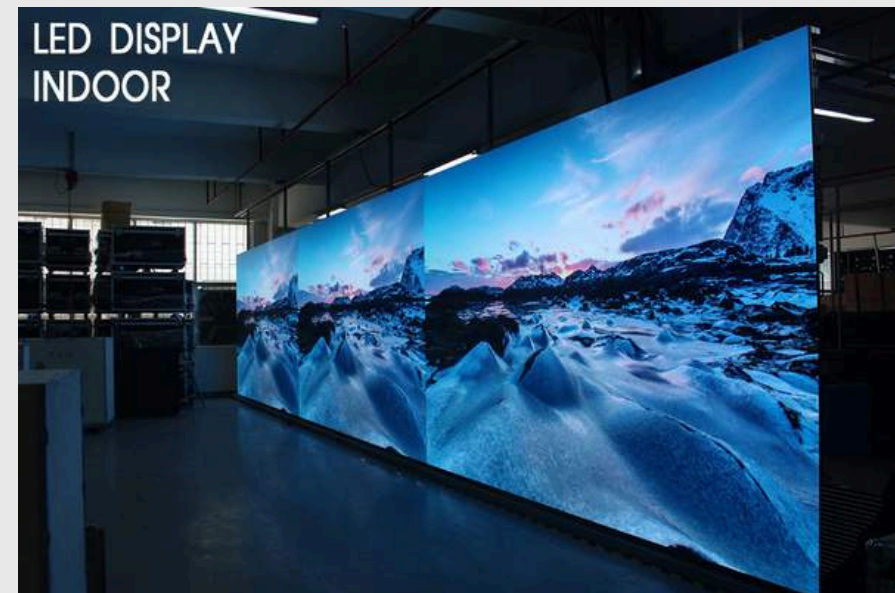

เราเชี่ยวชาญด้าน จอLED ขนาดใหญ่ ให้บริการ จำหน่าย ติดตั้งและบริการดูแลหลังการขาย ด้านจอLED Display Indoor Outdoor อย่างแท้จริง เราจึงมีความพร้อมที่จะให้คำปรึกษาบริการและดูแลคุณ เป็นอย่างดี