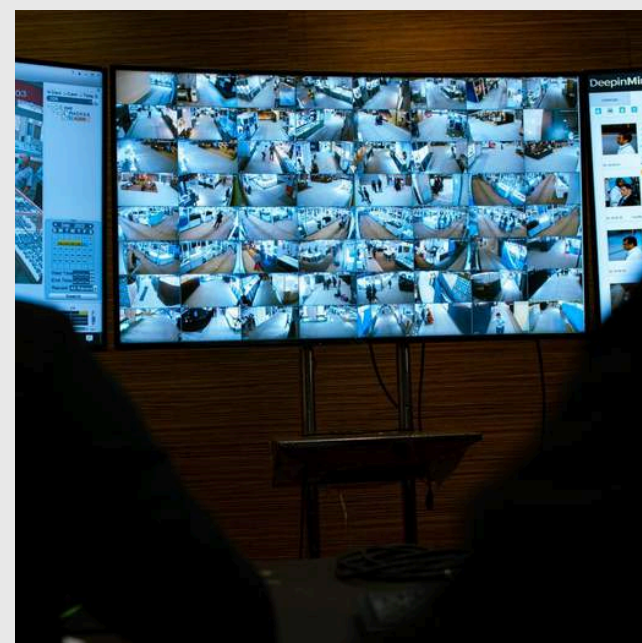

OUR PORTFOLIO

ส่วนหนึ่งของลูกค้าที่เชื่อมั่นและไว้วางใจเรา

หลากหลายผลงานที่เป็นเครื่องการันตี เราสามารถตอบโจทย์ได้มากกว่า พร้อมการพัฒนาที่ไม่หยุดยั้ง