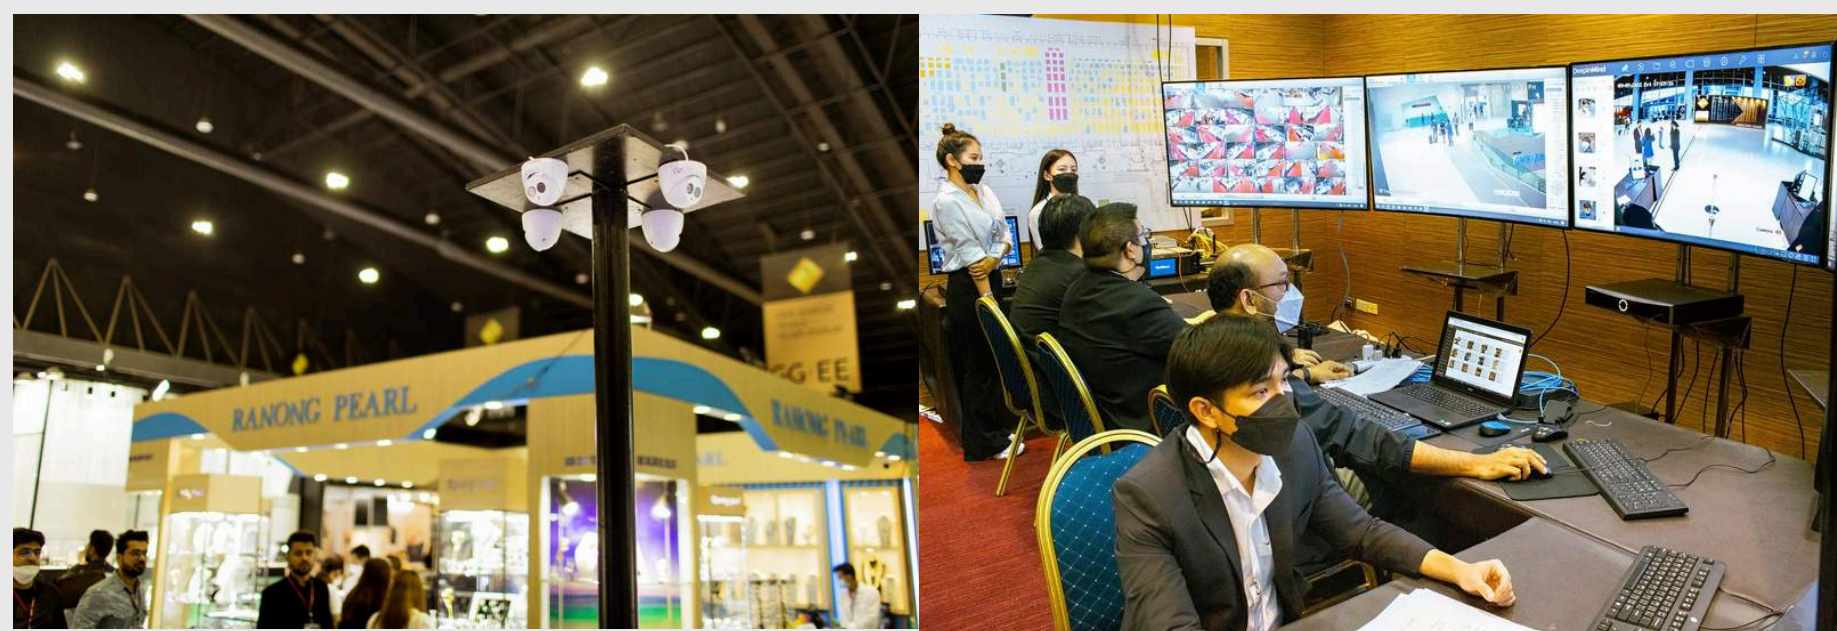

ระยะไกล 3 - 20 KM

ระยะใกล้ในบริเวณพื้นที่ที่กำหนด

FLOOD DETECTION ระบบแจ้งเตือนน้ำท่วม

ระบบกล้องที่ประกอบด้วยเซ็นเซอร์ตรวจจับระดับน้ำในพื้นที่เป้าหมาย โดยสามารถแจ้งเตือนไปยังศูนย์ควบคุมและระบบ LINE แจ้งเตือนเหตุน้ำท่วมผ่านแอปทันทีให้คุณมีเวลาเตรียมพร้อมรับเหตุได้ทัน ช่วยลดความเสียหายได้จริง

ระบบ FACE RECOGNITION

เทคโนโลยีที่ถูกสร้างขึ้น เพื่อจดจำโครงสร้างใบหน้าของมนุษย์ แล้วนำข้อมูลใบหน้าที่ตรวจจับได้ส่งให้กับระบบ เพื่อนำไปวิเคราะห์ในขั้นตอนอื่น ๆ ต่อ ทำให้ Face Recognition เป็นระบบจดจำใบหน้าที่มักนำไปใช้ในงานที่เกี่ยวข้องกับระบบรักษาความปลอดภัยต่าง ๆ ใช้สำหรับ แสกนบันทึกข้อมูล พนักงาน หรือ ผู้เข้าร่วมภายในงาน ที่จำเป็นต้องมีระบบความปลอดภัยสูง