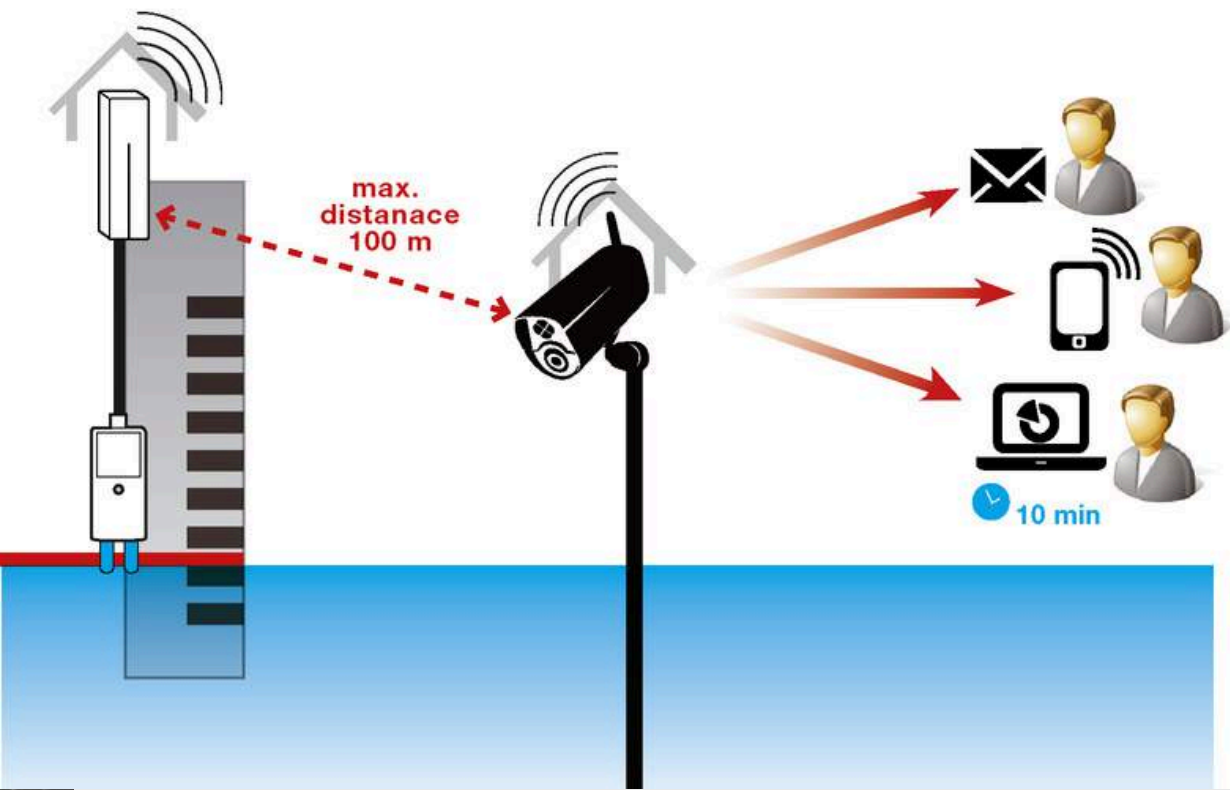

การตรวจจับการฝ่าฝืนสัญญาณ

ระบบการตรวจจับความเร็ว

CCTV FIRE ALARM

ระบบแจ้งเหตุเพลิงไหม้ผ่านกล้องวงจรปิด CCTV

ระบบกล้องที่ประกอบด้วยเซ็นเซอร์ตรวจจับความร้อน และกล้องบันทึกภาพระยะไกล (Thermal & Optical Bi-spectrum Network Positioning System) ด้วยเทคโนโลยี AI Positioning ซึ่งจะทำการตรวจจับที่ อุณหภูมิและสภาพแวดล้อมแบบ 360 องศา โดยข้อมูลที่ ได้จะถูกนำมาประมวลผลเพื่อค้นหาจุดที่มีอุณหภูมิสูง ผิดปกติ เมื่อกล้องทำการตรวจจับพื้นที่ที่เกิดเหตุไฟไหม้ ได้ ระบบจะทำการแจ้งเตือนให้กับทางศูนย์ หรือผู้ที่ดูแล ทราบแบบ Real-time พร้อมตำแหน่งที่เกิดเหตุ ให้ผู้ ปฏิบัติงานมีข้อมูลสำหรับวางแผนและเข้าระงับเหตุได้โดย เร็วที่สุด

ระยะไกล 3 - 20 KM

ระยะใกล้ในบริเวณพื้นที่ที่กำหนด

FLOOD DETECTION ระบบแจ้งเตือนน้ำท่วม

ระบบกล้องที่ประกอบด้วยเซ็นเซอร์ตรวจจับระดับน้ำในพื้นที่เป้าหมาย โดยสามารถแจ้งเตือนไปยังศูนย์ควบคุมและระบบ LINE แจ้งเตือนเหตุน้ำท่วมผ่านแอปทันทีให้คุณมีเวลาเตรียมพร้อมรับเหตุได้ทัน ช่วยลดความเสียหายได้จริง

ระบบ FACE RECOGNITION

เทคโนโลยีที่ถูกสร้างขึ้น เพื่อจดจำโครงสร้างใบหน้าของมนุษย์ แล้วนำข้อมูลใบหน้าที่ตรวจจับได้ส่งให้กับระบบ เพื่อนำไปวิเคราะห์ในขั้นตอนอื่น ๆ ต่อ ทำให้ Face Recognition เป็นระบบจดจำใบหน้าที่มักนำไปใช้ในงานที่เกี่ยวข้องกับระบบรักษาความปลอดภัยต่าง ๆ ใช้สำหรับ แสกนบันทึกข้อมูล พนักงาน หรือ ผู้เข้าร่วมภายในงาน ที่จำเป็นต้องมีระบบความปลอดภัยสูง

**ระบบตรวจสอบข้อมูลพนักงาน
ผู้รับเหมา ติดตั้งบูธ
เพื่อเป็นข้อมูลในการตรวจสอบภายหลัง
หากเกิดเหตุการณ์ที่ไม่คาดคิด**

SMART LIGHTING IOT

ระบบไฟถนนควบคุมแสงสว่างแบบไร้สาย

ไฟถนนอัจฉริยะหมายถึงระบบการควบคุมแสงไฟถนน โดยใช้เทคโนโลยีและข้อมูลอัจฉริยะ เพื่อปรับความสว่างของไฟถนนให้เหมาะสมตามเงื่อนไขต่าง ๆ เช่น ปริมาณของการจราจร สภาพอากาศ หรือเหตุการณ์พิเศษ เพื่อช่วยลดการใช้พลังงานและเพิ่มประสิทธิภาพในการจัดการการจราจร ระบบนี้สามารถปรับความสว่างแบบอัตโนมัติตามเวลา และสามารถรับข้อมูลจากเซ็นเซอร์หรือระบบอื่น ๆ เพื่อปรับความสว่างตามสถานการณ์และเงื่อนไขต่าง ๆ ที่เปลี่ยนแปลงได้