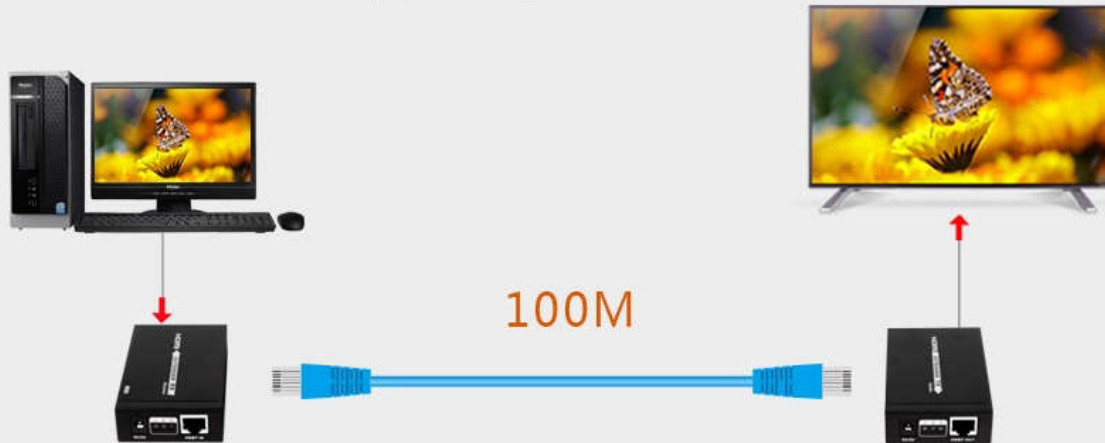

## **HDBASET EXTENDER 100M**

**Model : LE-H100AT**

HDBaseT Extender ขยายสัญญาณ HDMI ได้ถึง 100 เมตร ด้วยสาย UTP Cat6 ไม่สูญเสียสัญญาณ และ สนับสนุนระบบ 3D, 24bits deep color, 4kx2k, CEC และ HDCP

### **คุณสมบัติ**

- ใช้เทคโนโลยี HDBaseT
- ไม่บีบอัดสัญญาณวิดีโอ HDMI (uncompressed)
- สนับสนุนความละเอียด Full HD 1080P@60Hz, 3D, 4kx2k
- ขยายสัญญาณได้ถึง 100 เมตร ด้วยสาย UTP Cat6
- สนับสนุนการใช้งานรีโมท IR ที่ปลายทาง
- สนับสนุนระบบ HDCP, CEC, 24 deep color
- ไม่บีบอัดสัญญาณเสียง LPCM และ บีบอัดสัญญาณ DTS-HD, Dolby True HD
- มาพร้อม Power Adapter x 2 ในแพ็คเกจ

### HDMI HDBaseT extend technology

Applied to the HDBaseT extend technology, can extend the high resolution HDMI video signal for 100 meters far away to HDMI display device by CAT5e/6/6a/7..