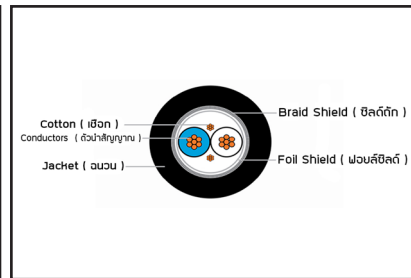

Microphone Cable (สายไมค์)

CM-M2-2324

Part Number (รหัสสินค้า)	Description (รายละเอียด)	Unit Price / M (ราคา / เมตร)
CM-M2-2324GY	CM : Microphone Cable 2 Core, Stereo 24 AWG Shield Gray (สีเทา)	34.00
CM-M2-2324YW	CM : Microphone Cable 2 Core, Stereo 24 AWG Shield Yellow (สีเหลือง)	34.00
CM-M2-2324RD	CM : Microphone Cable 2 Core, Stereo 24 AWG Shield Red (สีแดง)	34.00
CM-M2-2324GN	CM : Microphone Cable 2 Core, Stereo 24 AWG Shield Green (สีเขียว)	34.00
CM-M2-2324BE	CM : Microphone Cable 2 Core, Stereo 24 AWG Shield Blue (สีน้ำเงิน)	34.00
CM-M2-2324BK	CM : Microphone Cable 2 Core, Stereo 24 AWG Shield Black (สีดำ)	34.00

GENERAL CHARACTERISTICS

Model	CM-M2-2324	
Cable	O.D.	6.0mm±0.15mm
	Standard reels	100m / 300m / 500m
	Weight (kg/100m)	5.35kg/100m
	Operating temperature	60°C
Jacket	Material	PVC
	Nom. Thick.	1.14mm
	Color	Gray / Yellow / Red Green / Blue / Black
Braid Shield	Material	Tinned Copper
	Coverage	95 %
Foil Shield	Material	Alu-Foil
	Coverage	125 %
Conductor	Strand	19×0.12mm
	Area / AWG	24 AWG
	Insul. O.D.	1.4mm±0.1mm
	Material	Tinned copper