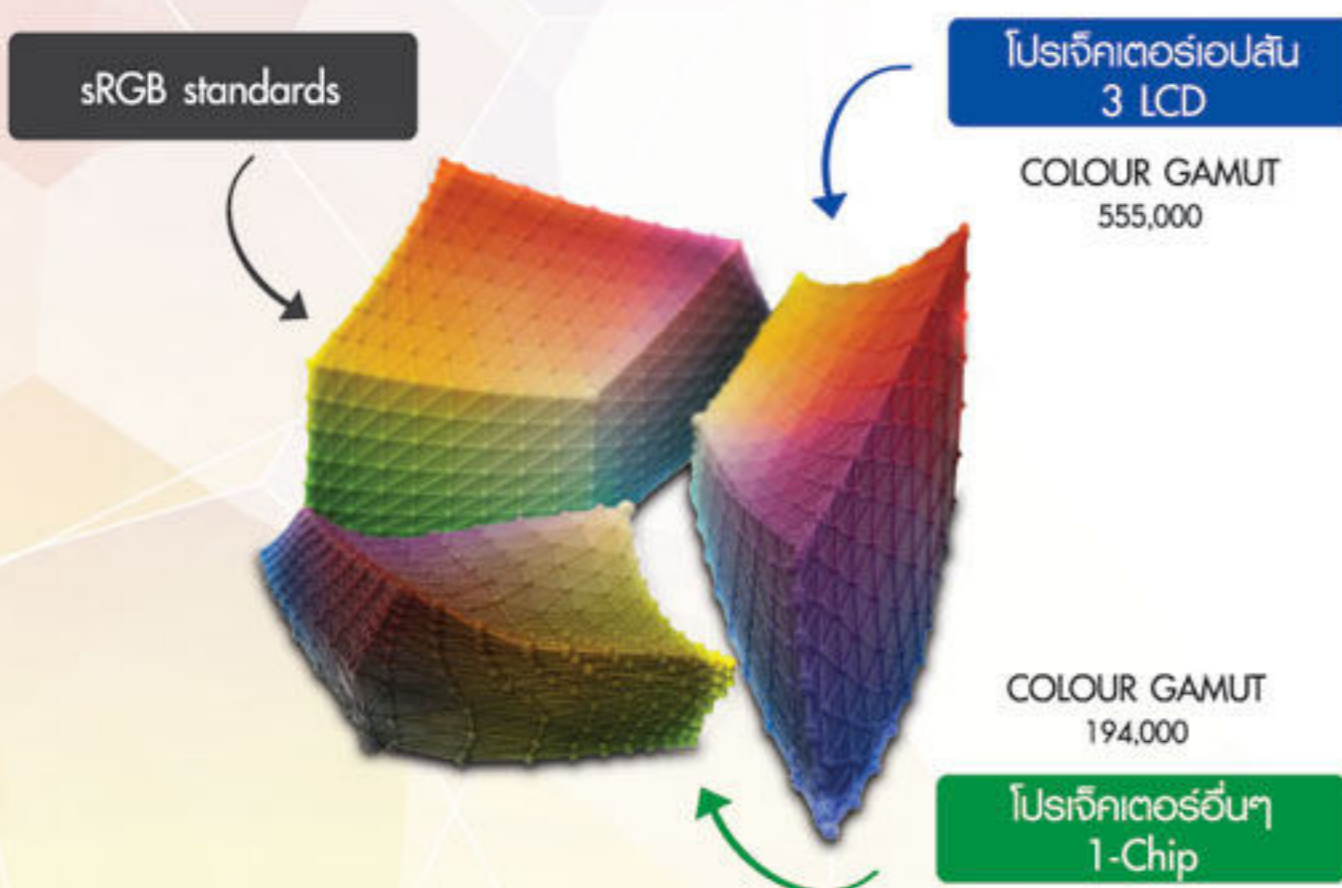

เปรียบเทียบกับมุมสีเหลืองท่ามกลางช่วงสีทั้งสาม โปรเจ็คเตอร์ 1-chip มีกลุ่มของสีที่เล็กกว่าและเข้มกว่าแตกต่างกัน ซึ่งไม่มีชีวิตชีวาเมื่อเปรียบเทียบกับ โปรเจ็คเตอร์ 3LCD ของเอปสัน

*เปรียบเทียบจากโปรเจ็คเตอร์ทางการศึกษาและธุรกิจ 1-Chip DLP® ที่มีราคาใกล้เคียงกัน ตามข้อมูล NPD ซึ่งได้เดือนธันวาคม 2011 ถึงเดือนมิถุนายน 2012 (อ้างอิงข้อมูลจาก www.npd.com) ค่าความสว่างของสี (ผลการแสดงสีขาว) วัดตาม IDMS 15.4 ค่าความสว่างของสีที่แท้จริงจะแตกต่างกันตามสถานการณ์ใช้งานที่แท้จริง 3LCD® เป็นเครื่องหมายการค้าจดทะเบียนของ Seiko Epson Corporation, DLP® เป็นเครื่องหมายการค้าจดทะเบียนของ Texas Instruments, Inc. การใช้งานเครื่องหมายการค้าในที่นี่ไม่ได้มีความเกี่ยวข้องใดๆ หรือได้รับอนุมัติโดยบริษัทเหล่านี้