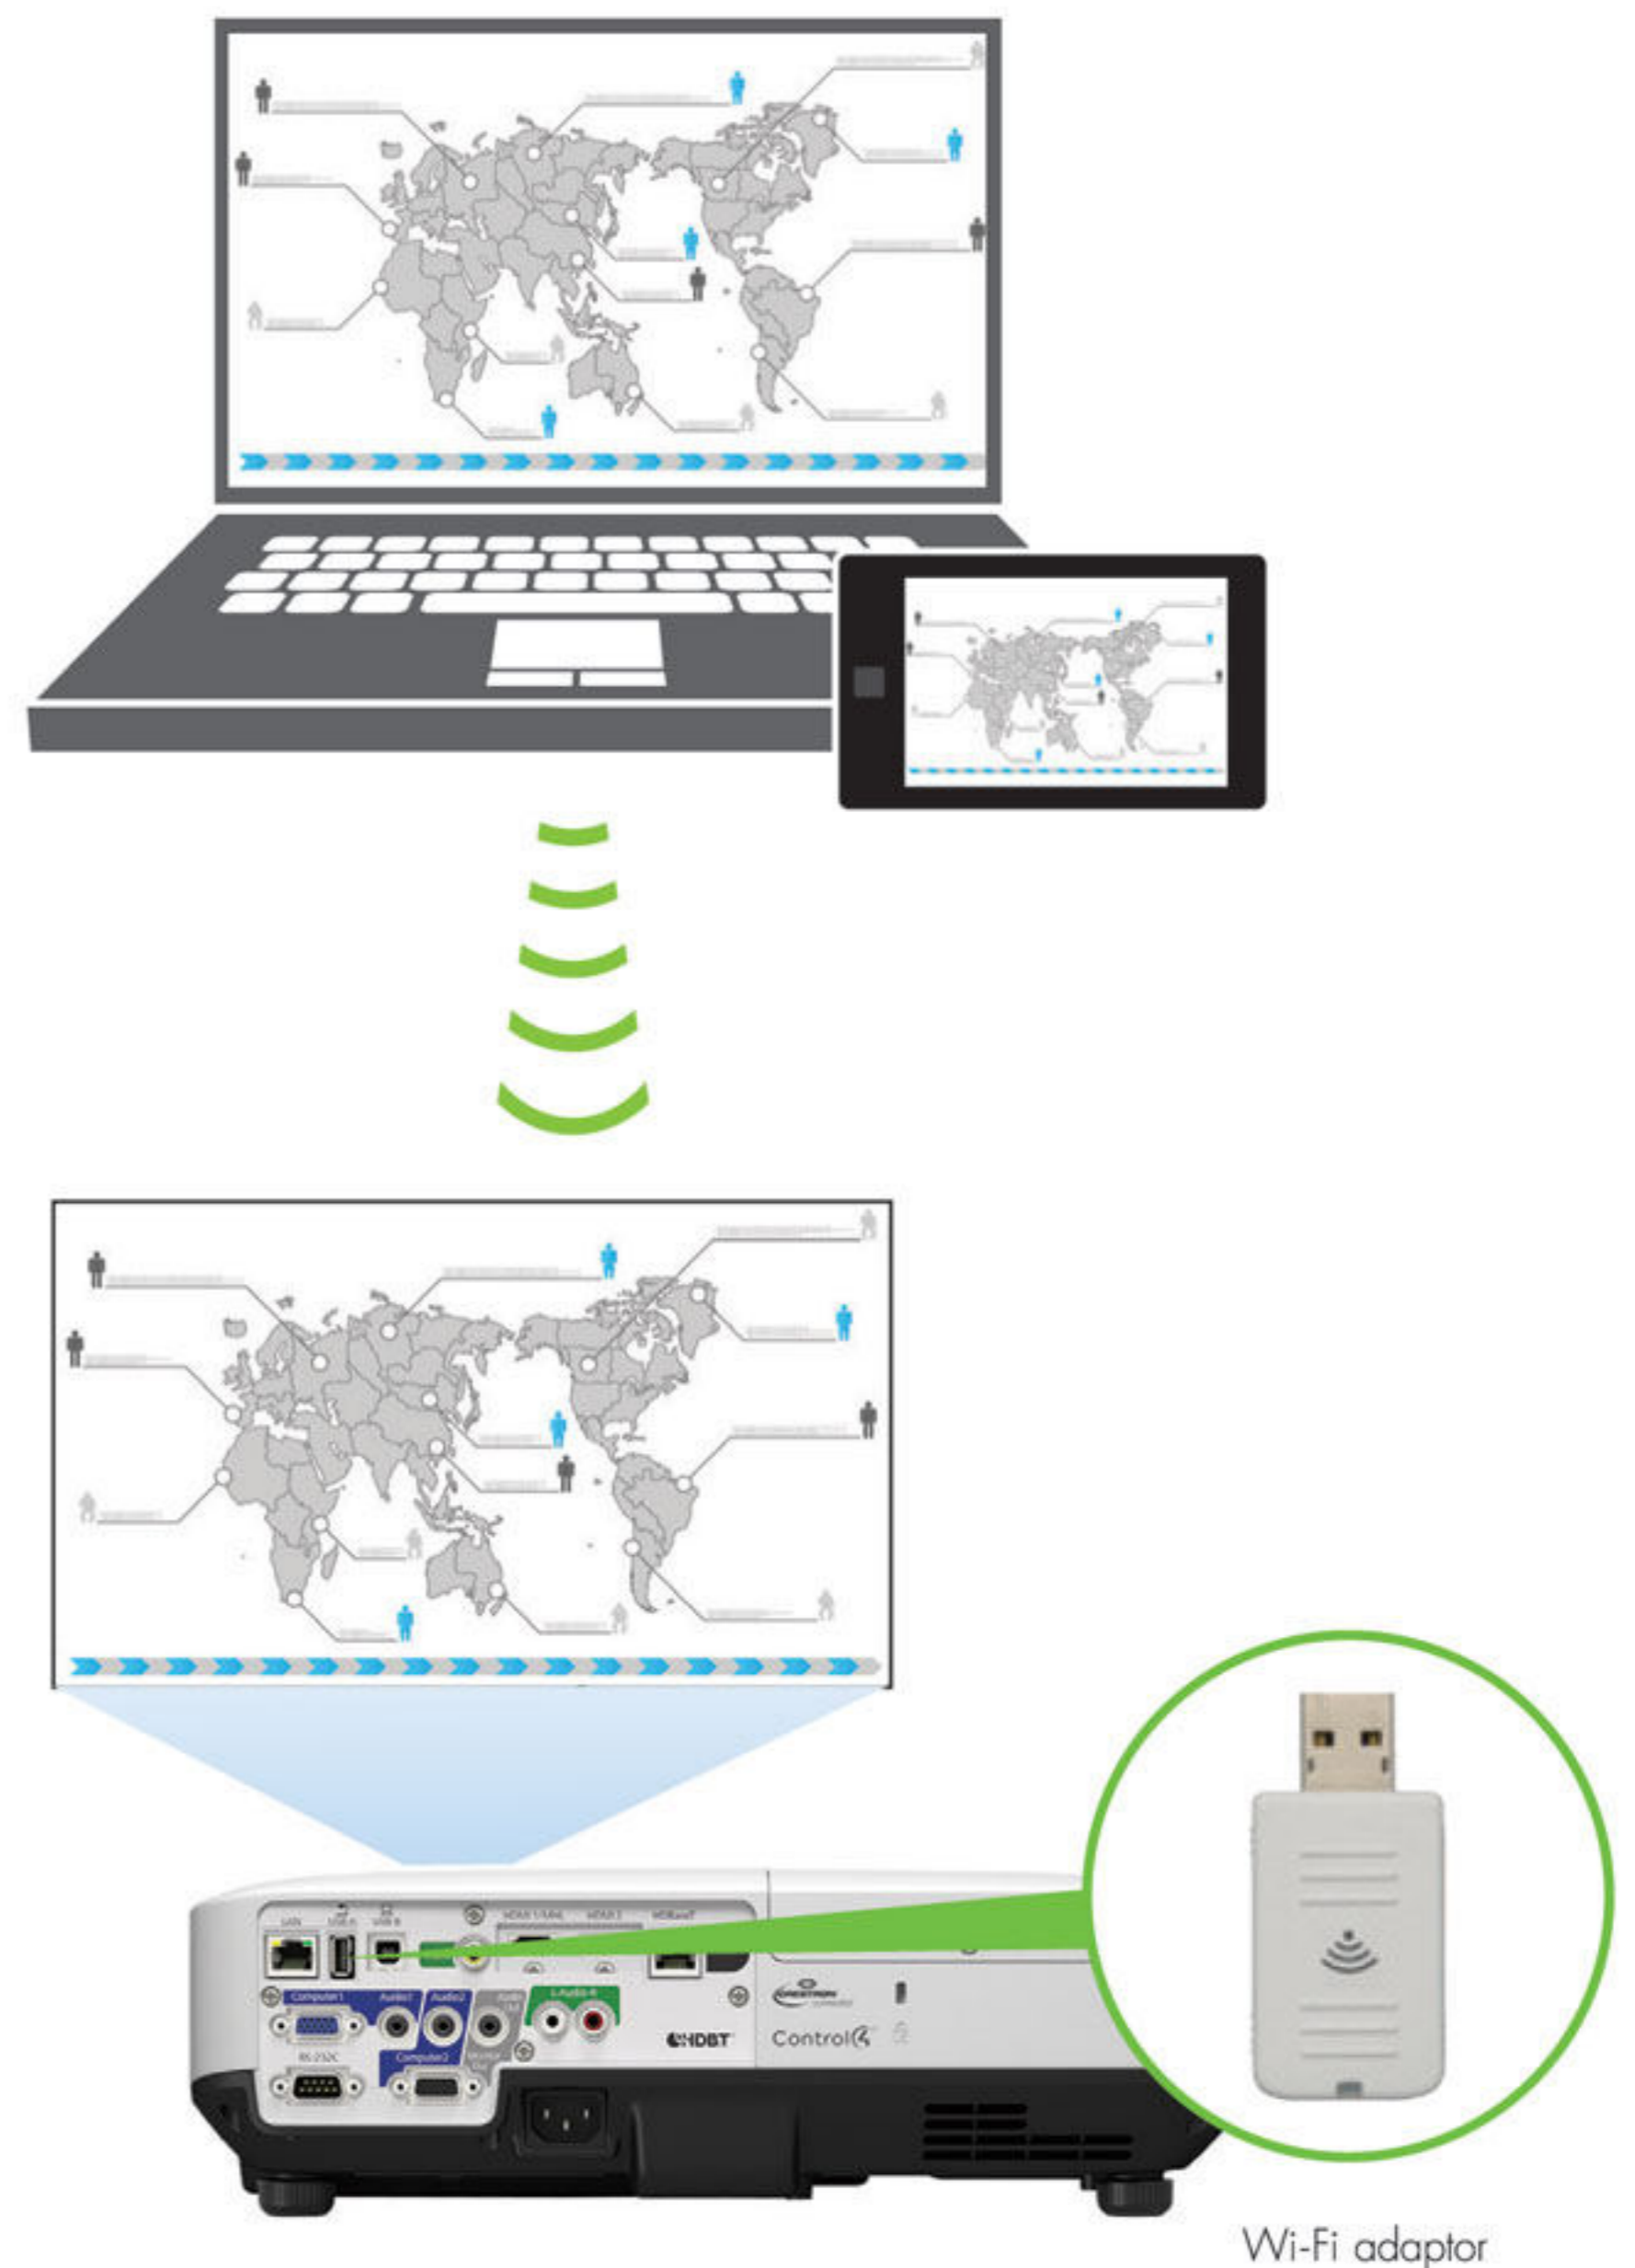

**Convenient Wireless Mirroring Projection\*\***

สามารถฉายเนื้อหาแบบไร้สายจากอุปกรณ์สมาร์ตและ Laptops ของคุณได้อย่างง่ายดาย โดยไม่ต้องติดตั้ง Software ด้วยเทคโนโลยี Miracast ช่วยให้คุณสามารถส่งภาพ และเสียงระดับ Full HD แบบไร้สายได้ ผ่านเครื่องคอมพิวเตอร์และอุปกรณ์สมาร์ตของคุณ โดยไม่จำเป็นต้องมีการเชื่อมต่อสายให้ยุ่งยากและลดปัญหาเกี่ยวกับการติดตั้งด้วยการรองรับ Screen mirroring\*, ช่วยให้การฉายภาพจาก Tablet และ Laptop ของคุณง่ายอย่างไม่เคยมีมาก่อน

ด้วยคุณสมบัติการปรับภาพสี่เหลี่ยมคางหมูตลอดเวลา ทำให้โปรเจคเตอร์สามารถแสดงภาพที่แก้ไขแล้วภายในเวลาน้อยกว่า 1 วินาทีหลังการตรวจพบการเคลื่อนไหวของโปรเจคเตอร์ ด้วยความเร็วนี้ ช่วยให้คุณแสดงภาพได้อย่างมีประสิทธิภาพ แม้ในขณะที่คุณกำลังเคลื่อนย้ายโปรเจคเตอร์อยู่

## Epson iProjection

ด้วย iProjection Application สามารถฉายภาพแบบไร้สายจาก Smart Devices ของคุณได้และฟังก์ชัน "QR Code Reader"\* แบบใหม่ ช่วยให้การเชื่อมต่อแบบไร้สายทำได้ง่ายขึ้น โดยการอ่าน QR code ที่ฉายบนจอภาพจาก Smart Devices ของคุณ

## ส่งข้อมูลแบบไร้สาย

เพลิดเพลินกับการเชื่อมต่อและความยืดหยุ่นด้วยการเชื่อมต่อ Wi-Fi\* สามารถแบ่งปันหรือส่งข้อความจากโฟลเดอร์ Smart Devices ของคุณได้ง่าย โดยใช้ Application "Epson iProjection" เพื่อการฉายภาพที่สวยงามและราบรื่น และด้วยอุปกรณ์ยึด LAN Adaptor แบบไร้สาย ช่วยให้การส่งสัญญาณมีประสิทธิภาพมากขึ้น