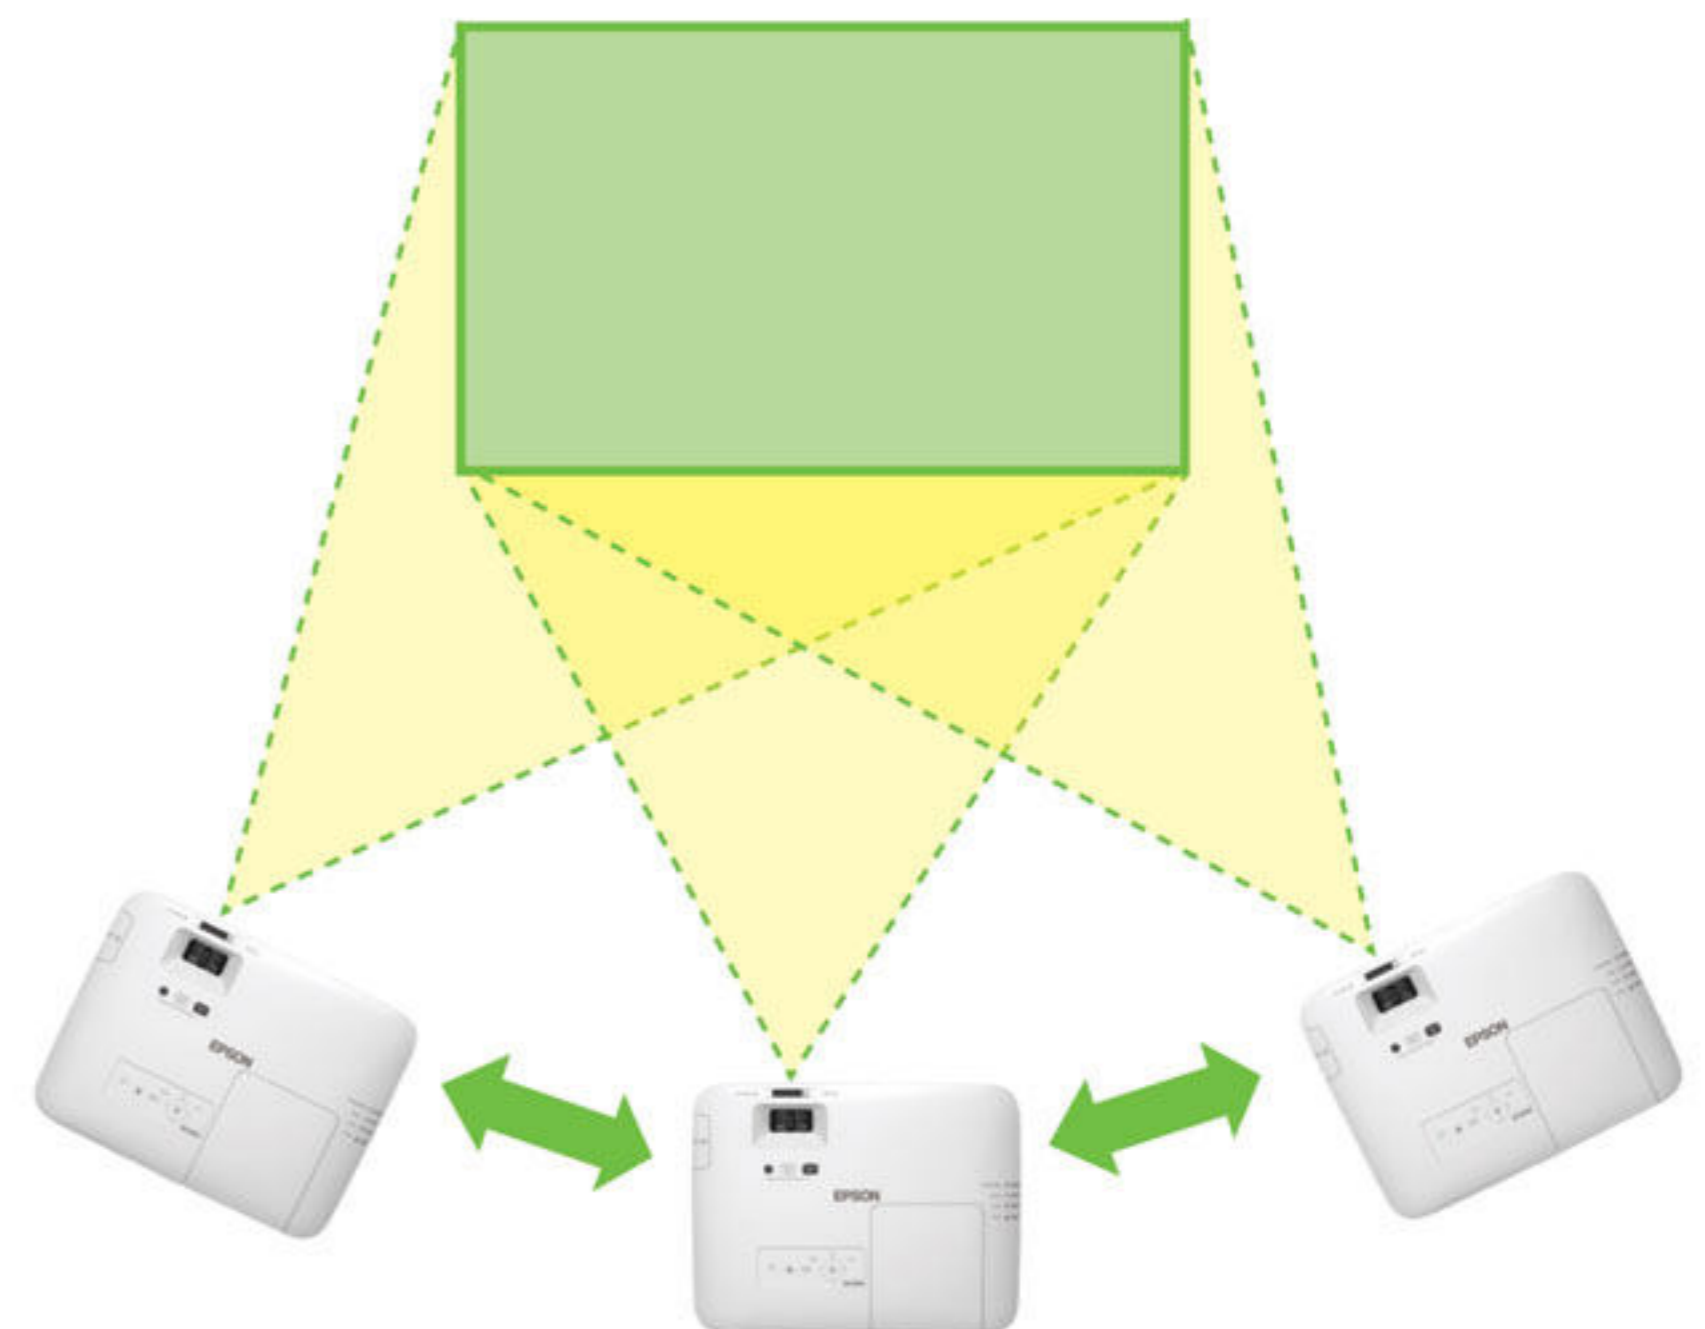

### จอภาพแยก

จอภาพแยกสามารถ inputs สัญญาณได้จาก 2 แหล่งที่มา เพื่อแสดงภาพแยกกันบนจอภาพเดียวกัน เพื่อการประชุมที่มีประสิทธิภาพมากขึ้น ในการประชุมแบบ video conference ภาพและเนื้อหาในการนำเสนอ และผู้เข้าร่วมประชุมที่อยู่ไกลสามารถแสดงได้พร้อมกัน

**Convenient Wireless Mirroring Projection\*\***

สามารถฉายเนื้อหาแบบไร้สายจากอุปกรณ์สมาร์ตและ Laptops ของคุณได้อย่างง่ายดาย โดยไม่ต้องติดตั้ง Software ด้วยเทคโนโลยี Miracast ช่วยให้คุณสามารถส่งภาพ และเสียงระดับ Full HD แบบไร้สายได้ ผ่านเครื่องคอมพิวเตอร์และอุปกรณ์สมาร์ตของคุณ โดยไม่จำเป็นต้องมีการเชื่อมต่อสายให้ยุ่งยากและลดปัญหาเกี่ยวกับการติดตั้งด้วยการรองรับ Screen mirroring\*, ช่วยให้การฉายภาพจาก Tablet และ Laptop ของคุณง่ายอย่างไม่เคยมีมาก่อน

\*ถ้าใช้ฟังก์ชัน Miracast, คุณสมบัติเครื่องช่วยอื่นๆ จะเป็น disable  
 \*\*ใช้ได้กับรุ่น EB-2265U/2255U/2165W เท่านั้น

**ปรับภาพให้พอดีกับหน้าจอ\***

ในกรณีที่ภาพขยายออกนอกกรอบของจอภาพหรือไวท์บอร์ด ให้กดปุ่ม "Screen Fit" เพื่อปรับกรอบภาพอัตโนมัติตามขอบของจอภาพ คุณสมบัตินี้จะช่วยให้คุณมีสมาธิกับงานนำเสนอมากกว่าการปรับภาพที่ฉาย

ด้วยคุณสมบัติการปรับภาพสี่เหลี่ยมคางหมูตลอดเวลา ทำให้โปรเจคเตอร์สามารถแสดงภาพที่แก้ไขแล้วภายในเวลาน้อยกว่า 1 วินาทีหลังการตรวจพบการเคลื่อนไหวของโปรเจคเตอร์ ด้วยความเร็วนี้ ช่วยให้คุณแสดงภาพได้อย่างมีประสิทธิภาพ แม้ในขณะที่คุณกำลังเคลื่อนย้ายโปรเจคเตอร์อยู่