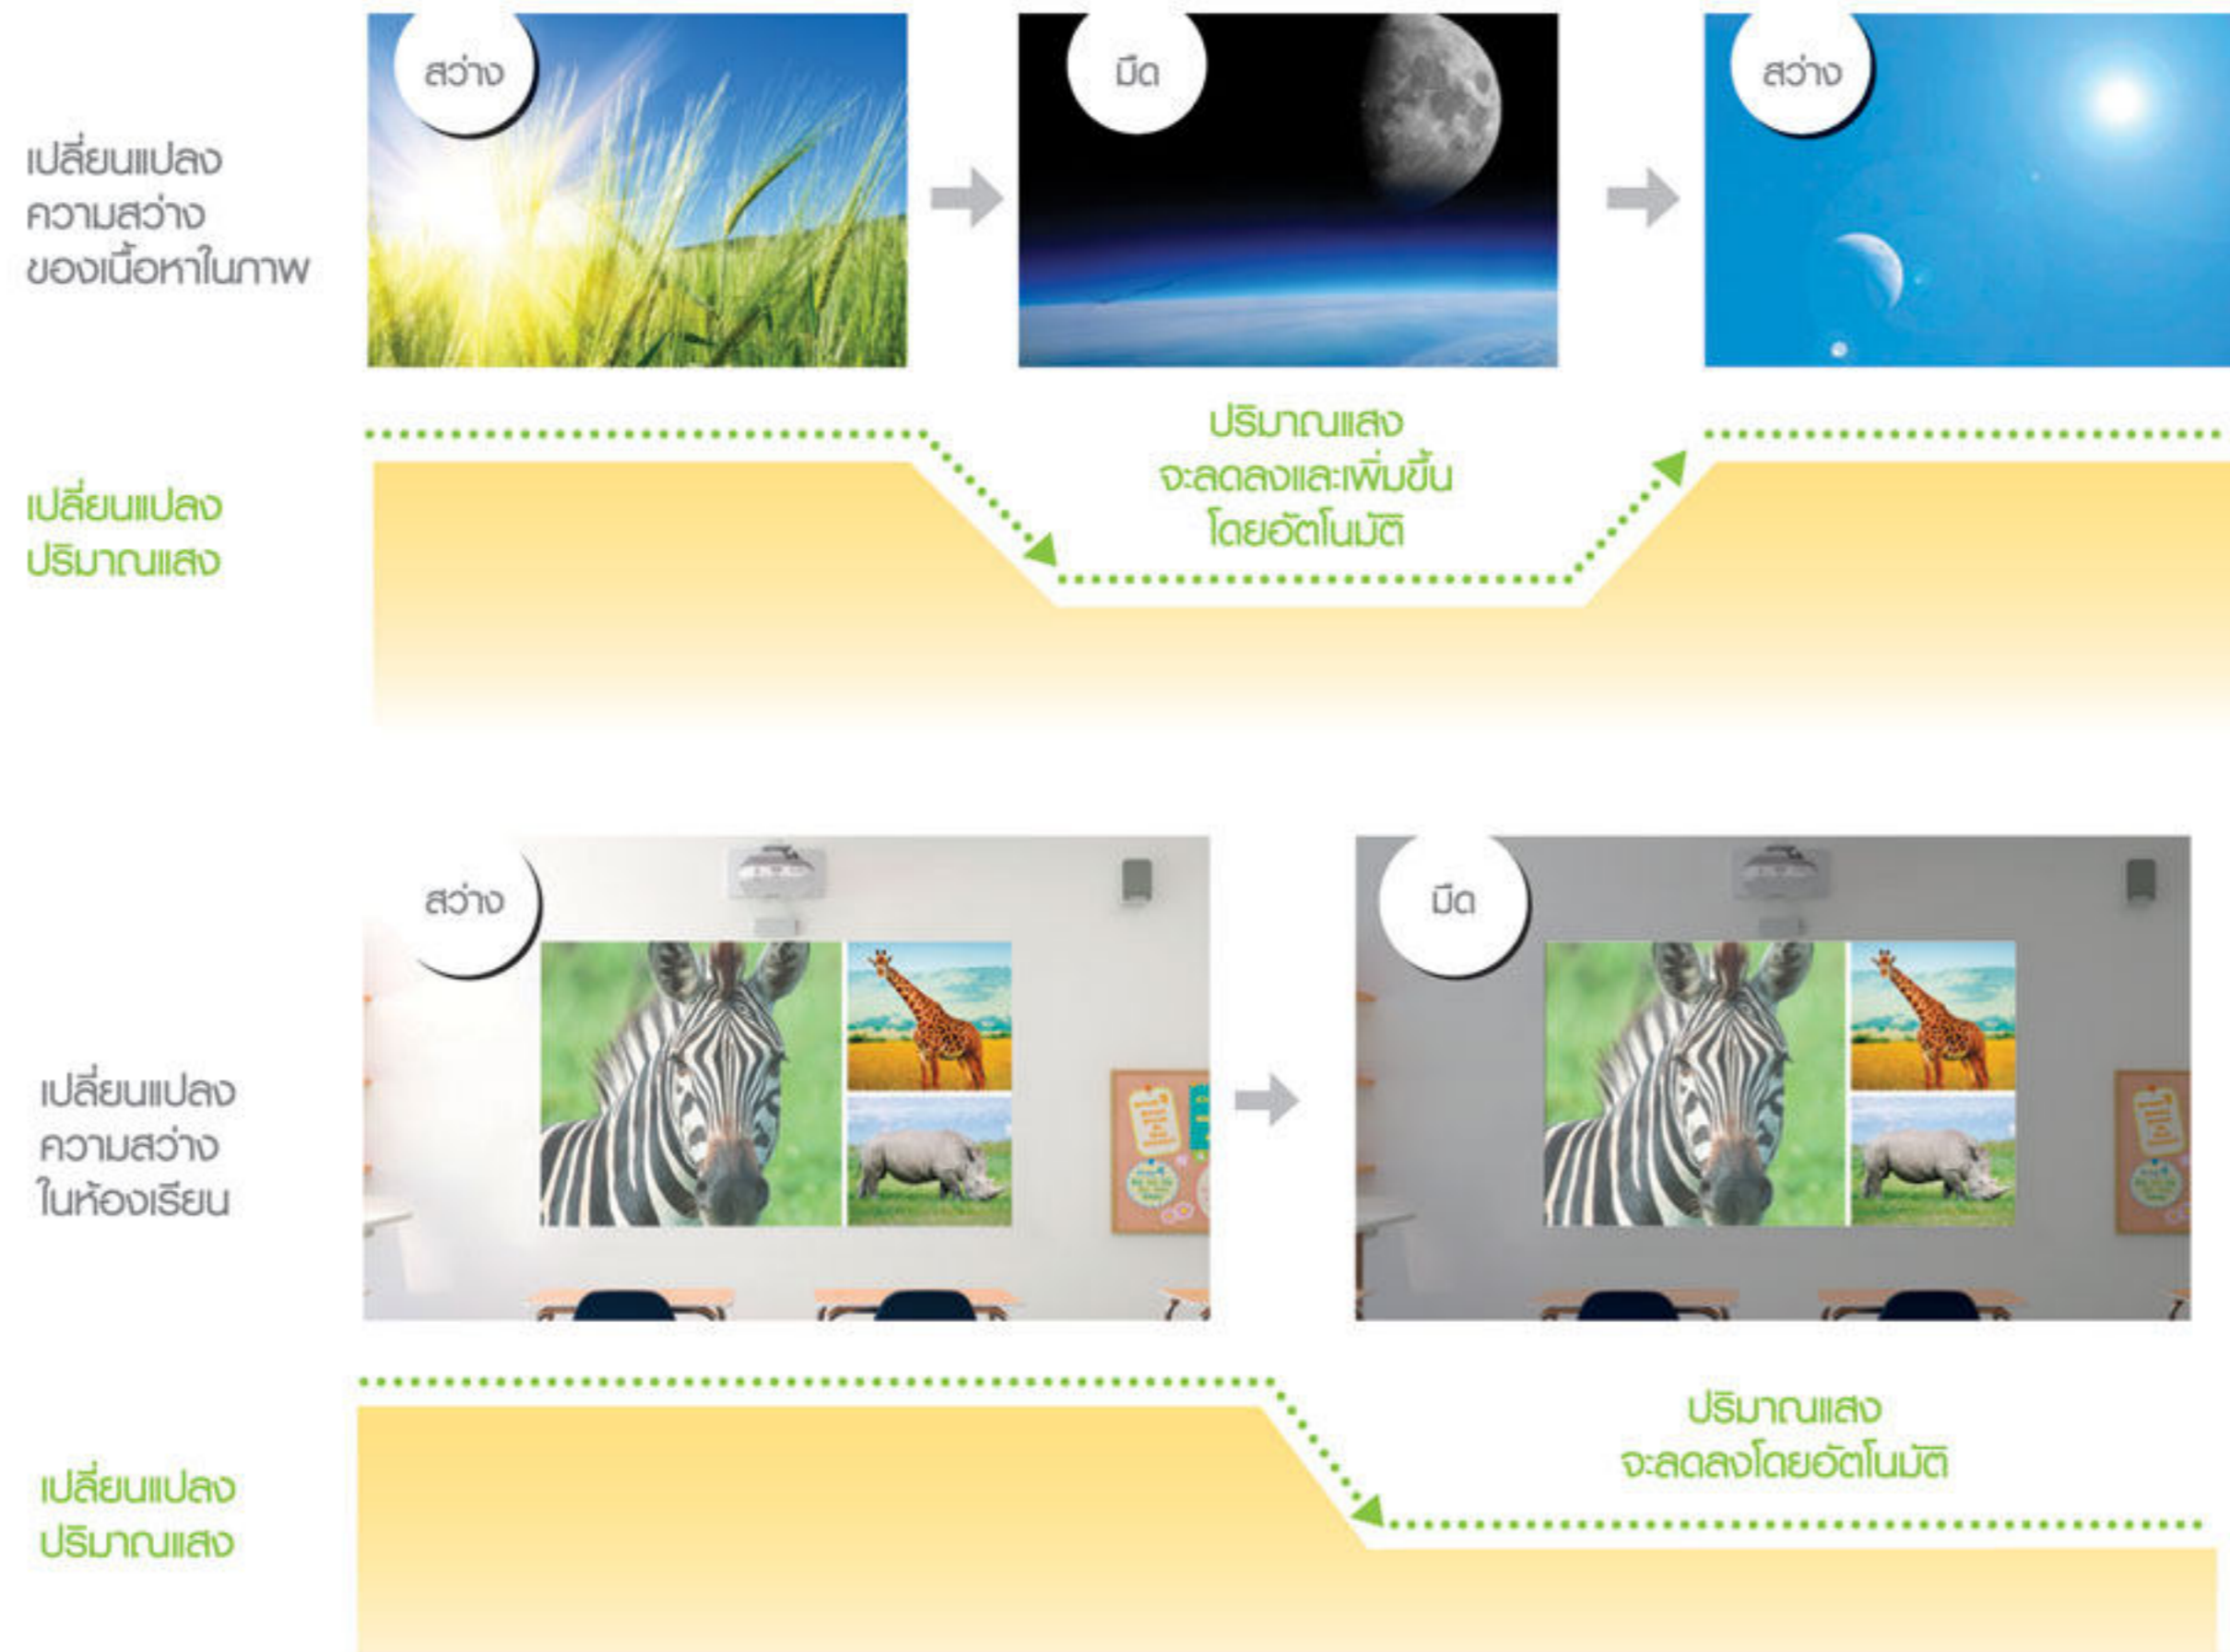

เป็นมิตรกับสิ่งแวดล้อม

เพิ่มประสิทธิภาพแสง*

ประหยัดพลังงานและทำให้คุณมีส่วนในการอนุรักษ์สิ่งแวดล้อม ด้วยการปรับความสว่างอัตโนมัติ เช่น เซอร์ติฟายด์ความสว่าง จะช่วยวัดระดับความสว่างของสภาพแวดล้อม และปรับความสว่างของโปรเจกเตอร์อัตโนมัติ ช่วยให้คุณประหยัดค่าใช้จ่ายและประหยัดพลังงาน พลังงานนี้สามารถปิด/เปิดได้เองตามความต้องการของคุณ

*ใช้ร่วมกับรุ่นยูนิต EB-2065/2055/2040

อายุการใช้งานหลอดไฟยาวนาน

ด้วยอายุการใช้งานของหลอดไฟยาวนานถึง 10,000 ชั่วโมงในโหมดประหยัดพลังงาน ทำให้การเปลี่ยนหลอดไฟน้อยลง ช่วยประหยัดเวลาและค่าใช้จ่าย