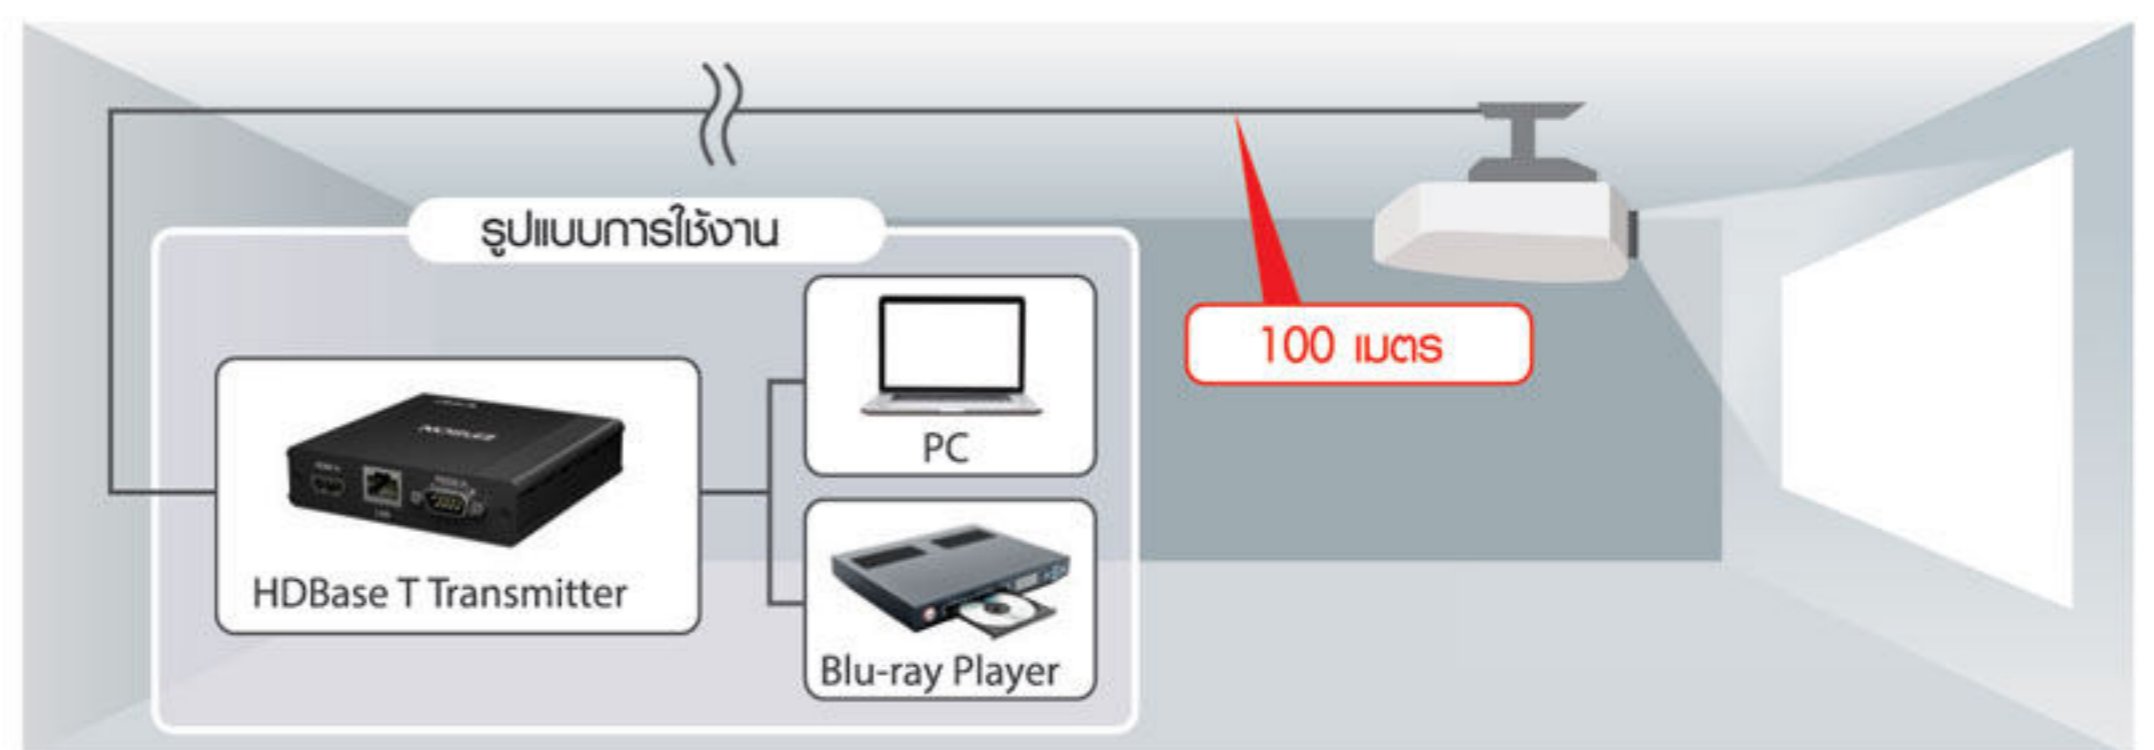

EB-2165W และ EB-2265U รองรับการเชื่อมต่อ HDBaseT ที่สามารถส่งสัญญาณภาพ, เสียงและ Ethernet ระดับ Full HD ด้วยค่าใช้จ่ายที่ต่ำที่สุดผ่าน cat 5e/6 สายเคเบิลยาวถึง 100 เมตร