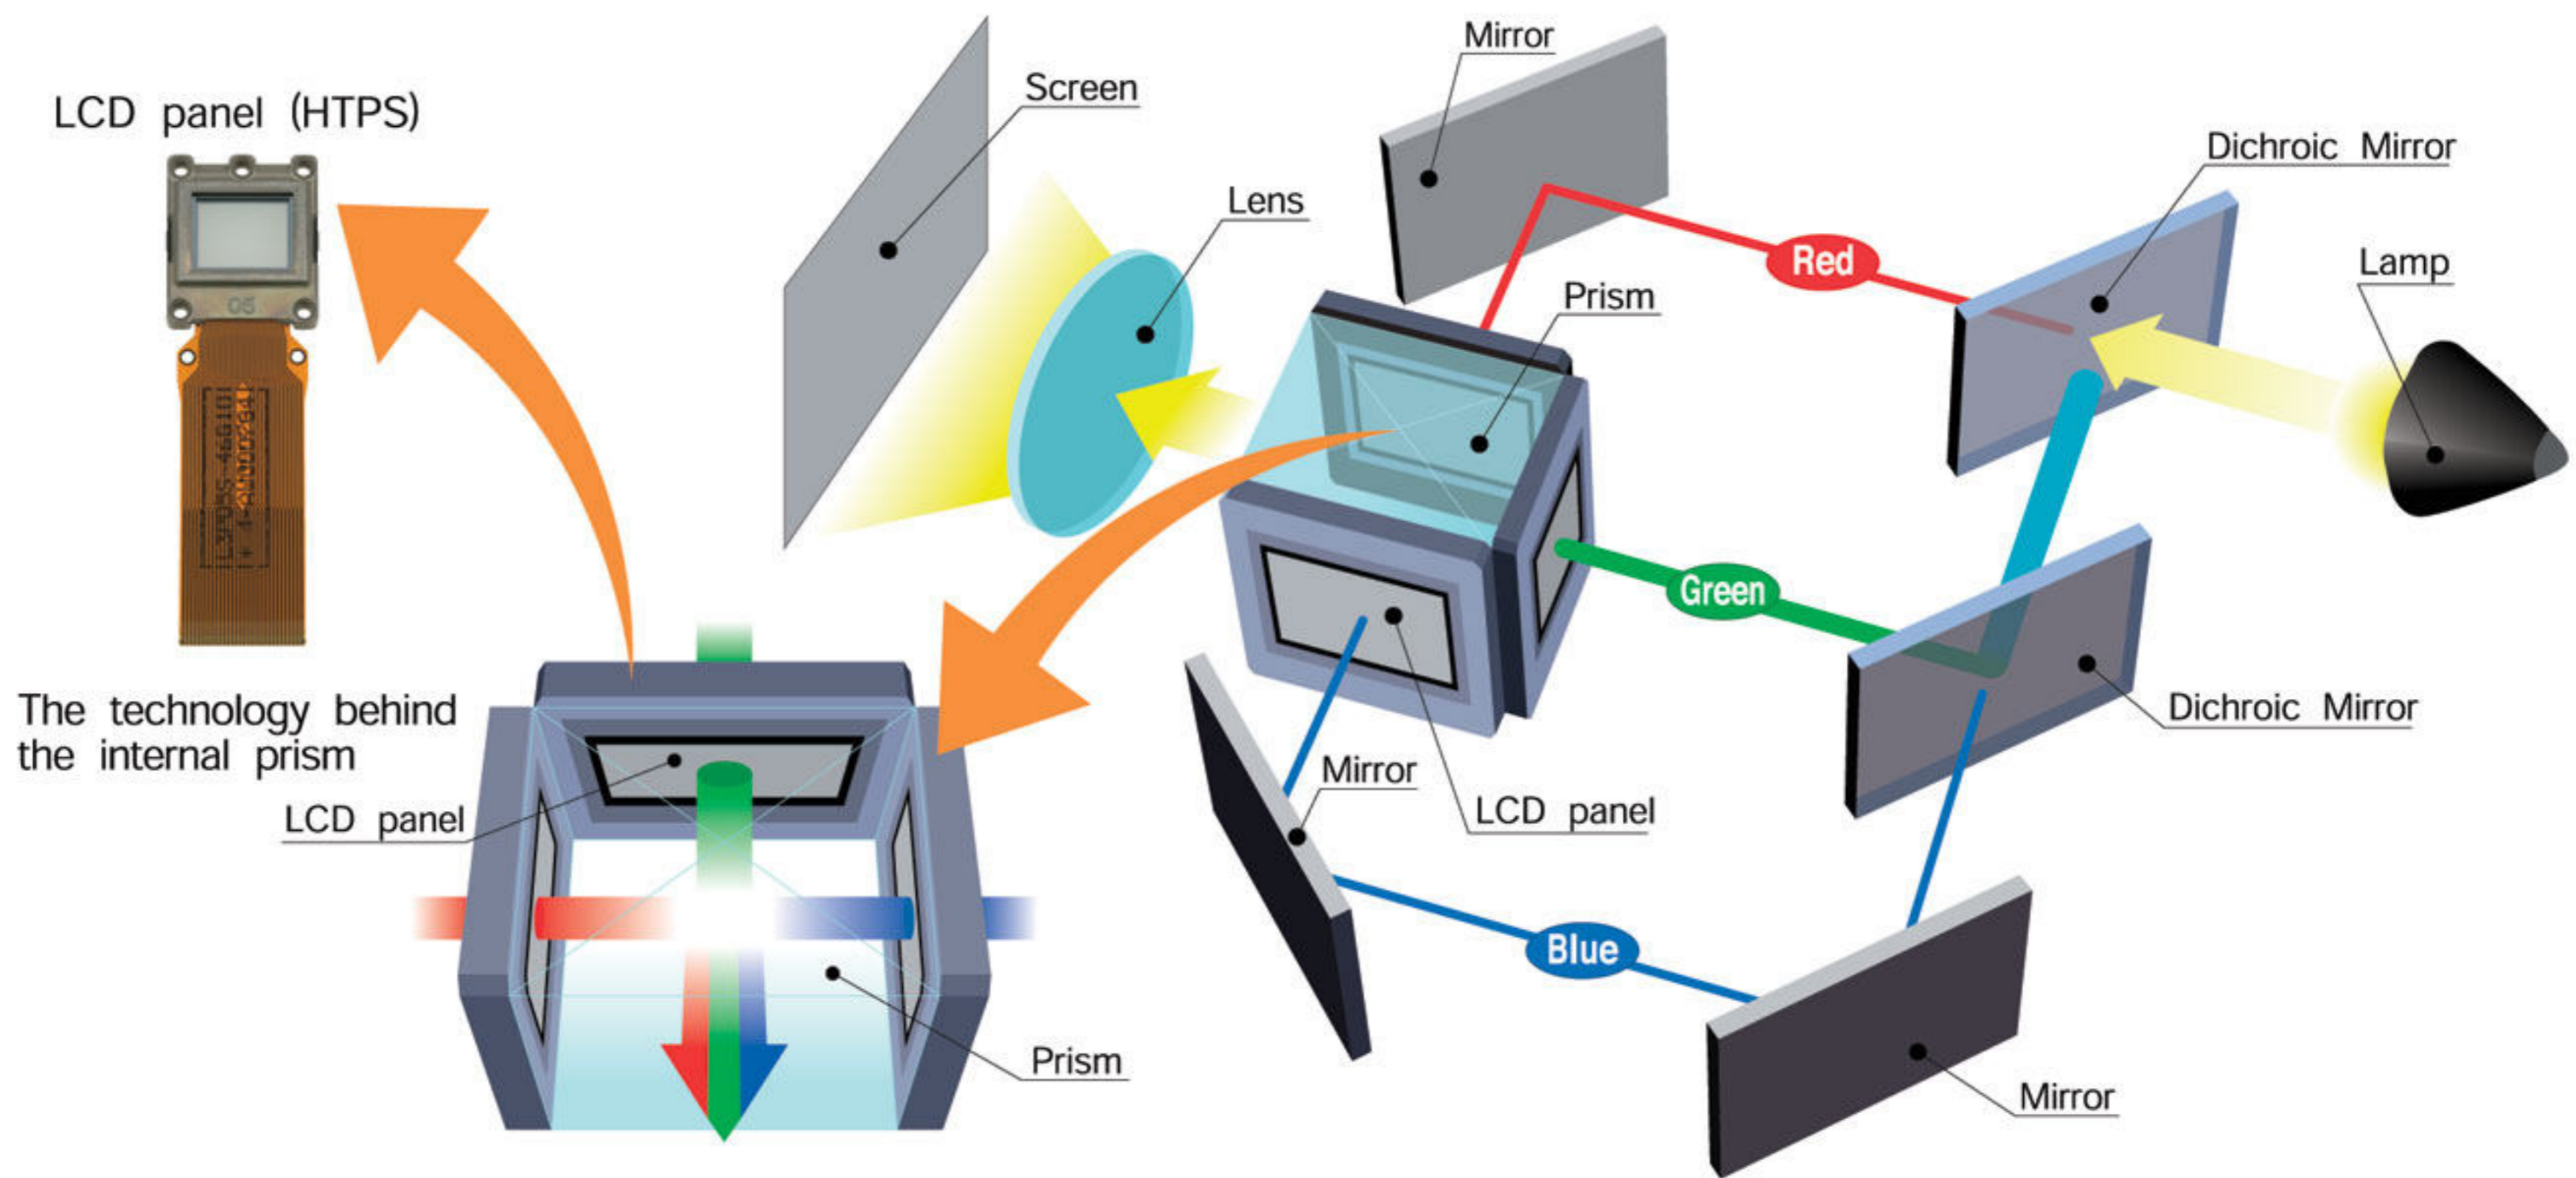

แอปสั่น ปฏิวัติตลาดเครื่องฉายภาพโปรเจ็คเตอร์ด้วยเทคโนโลยี 3LCD ยืนหยัดเป็นผู้นำ* อันดับหนึ่งของโลกเป็นเวลาถึง 15 ปีติดต่อกัน!

*ตามข้อมูลการวิจัยอิสระจากบริษัท พีวเจอร์ซอร์ส คอนซัลติง

ข้อดีของระบบการฉายภาพแบบ 3LCD

ให้ภาพที่สว่างสดใสและสีสันเต็มอิ่มเหมือนจริง

เครื่องฉายภาพโปรเจ็คเตอร์เทคโนโลยีระบบ LCD ชนิด 3 แผง หรือ 3LCD ให้ภาพที่เป็นแม่สี (แดง เขียว และน้ำเงิน) ดังนั้น จึงมั่นใจได้ในความสวยงาม และสีสันเต็มอิ่มคมชัดของภาพ เหมาะสำหรับการฉายภาพที่มีสีสันละเอียดเข้มข้น เช่น วิดีโอภาพถ่าย และแอนิเมชันที่แสดงรายละเอียดด้วยสีต่าง ๆ

ให้รายละเอียดมากอย่างไม่น่าเชื่อ

เครื่องฉายภาพโปรเจ็คเตอร์เทคโนโลยีระบบ 3LCD สามารถผลิตภาพแบบเกรย์สเกลได้อย่างยอดเยี่ยมเหนือใคร ดังนั้นจึงให้ภาพสีที่นุ่มนวลสวยงามไร้ที่ติ

เครื่องฉายภาพโปรเจ็คเตอร์แบบ 3LCD: แม่สี RGB (แดง เขียว และน้ำเงิน) จะถูกฉายออกมาในเวลาเดียวกันเพื่อให้ผู้ดูสบายตา