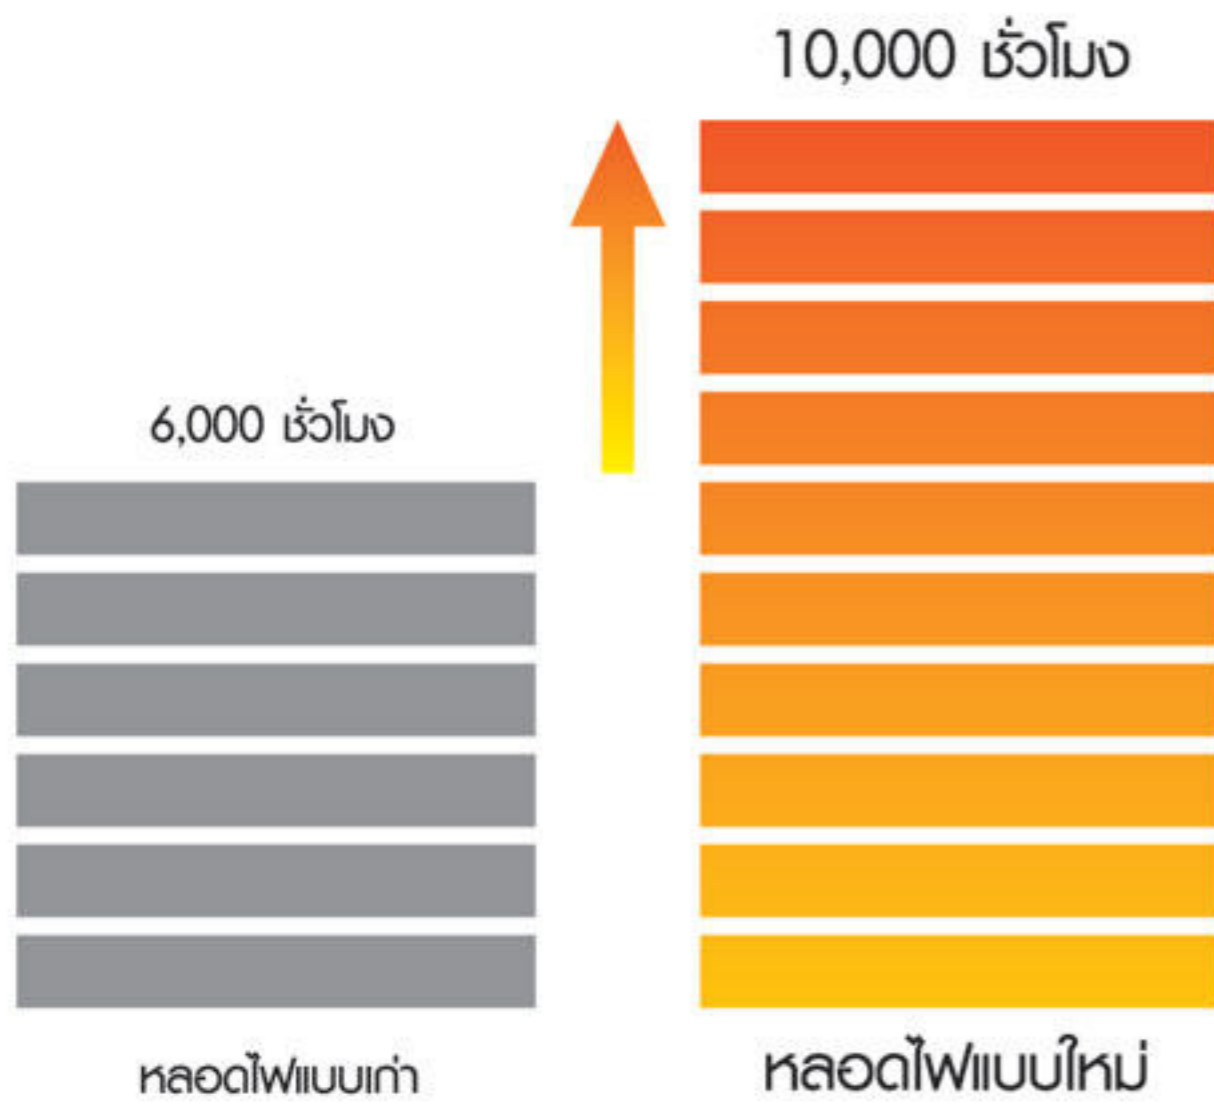

เป็นมิตรกับสิ่งแวดล้อม

เพิ่มประสิทธิภาพแสง*

ประหยัดพลังงานและทำให้คุณมีส่วนในการอนุรักษ์สิ่งแวดล้อม ด้วยการปรับความสว่างอัตโนมัติ เช่น เซอร์ติฟายด์ความสว่าง จะช่วยวัดระดับความสว่างของสภาพแวดล้อม และปรับความสว่างของโปรเจกเตอร์อัตโนมัติ ช่วยให้คุณประหยัดค่าใช้จ่ายและประหยัดพลังงาน พลังงานนี้สามารถปิด/เปิดได้เองตามความต้องการของคุณ

*ใช้ร่วมกับรุ่นยูนิต EB-2065/2055/2040

อายุการใช้งานหลอดไฟยาวนาน

ด้วยอายุการใช้งานของหลอดไฟยาวนานถึง 10,000 ชั่วโมงในโหมดประหยัดพลังงาน ทำให้การเปลี่ยนหลอดไฟน้อยลง ช่วยประหยัดเวลาและค่าใช้จ่าย

ชุดกรองอากาศ

ด้วยรอบการบำรุงรักษาชุดกรองอากาศมากกว่า 10,000 ชั่วโมงในโหมดประหยัดพลังงาน ทำให้การบำรุงรักษาชุดกรองอากาศน้อยลง ช่วยประหยัดเวลาและค่าใช้จ่าย

คุณสมบัติในการอนุรักษ์สิ่งแวดล้อม

- ใช้กระแสไฟฟ้าเพียง 0.31 วัตต์ในโหมดสแตนด์บาย
- เลนส์โปรเจกเตอร์ ใช้เลนส์ที่ปลอดสารตะกั่ว
- ตัวเครื่องทำจากพลาสติกไม่พ่นสี ลดผลกระทบต่อสิ่งแวดล้อม
- ไม่มี Chlorine หรือ Bromine ประกอบอยู่ใน halogen flame retardants ที่ใช้ในตัวเครื่องที่ทำจากพลาสติก

Better Products for a Better Future™

ศึกษาข้อมูลเพิ่มเติมเกี่ยวกับแผนงานด้านสิ่งแวดล้อมของเอปสันได้ที่ <http://global.epson.com/SR/environment>

คู่มือที่สมบูรณ์แบบ

LAN Adaptor ไร้สาย ELPAP10

รองรับการเชื่อมต่อ 802.11 b/g/n สามารถใช้ร่วมกับโปรเจกเตอร์แบบไร้สายทุกรุ่นของเอปสัน

Document Camera แบบตั้งโต๊ะ: ELPDC21

2.6 กิโลกรัม
2 megapixels ด้วย 30 fps
ออปติคอลลูม 12x
ความละเอียด output 1080p
การเชื่อมต่อดิจิทัล HDMI

HD BaseT Transmitter ELPHD01 (เฉพาะรุ่นที่เลือกเท่านั้น)

HDMI Input
RS232C สำหรับการควบคุม
LAN สำหรับ Ethernet
สามารถส่งสัญญาณที่ไม่มีการบีบอัดข้อมูลแบบ Full HD ได้ถึง 100 เมตร