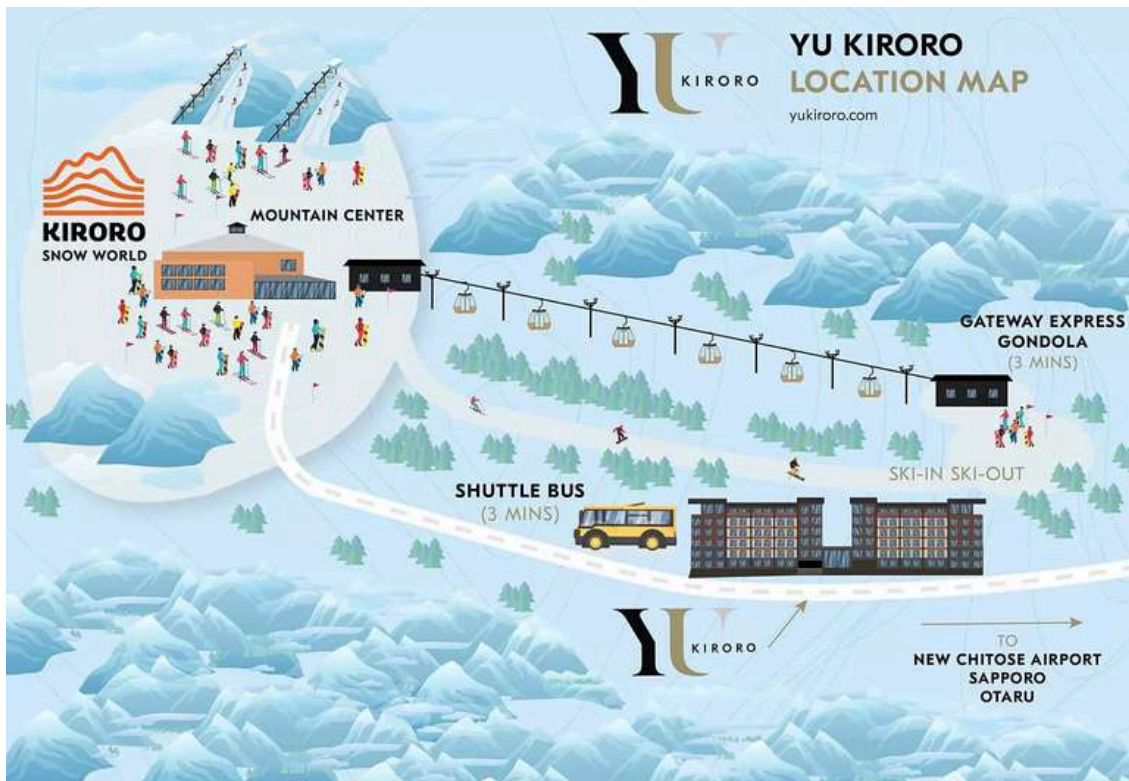

## แพคเกจไม่รวม

- ตัวเครื่องบินไปกลับ กรุงเทพฯ – ฮอกไกโด – กรุงเทพฯ
- ค่าใช้จ่ายส่วนตัวนอกเหนือจากรายการที่ระบุ เช่นค่าโทรศัพท์ทางไกล ค่าชักรีด
- มินิบาร์ในห้อง รวมถึงค่าอาหาร และเครื่องดื่มที่สั่งเพิ่มนอกเหนือรายการ
- ค่าเช่าชุด+อุปกรณ์สกี  
\*\*\*ผู้ใหญ่ 11500 เยน / เด็ก 8000 เยน/ต่อท่าน/ต่อวัน
- ค่าเช่าชุด + อุปกรณ์สโนว์บอร์ด  
\*\*\*ผู้ใหญ่ 11500 เยน / เด็ก 8000 เยน/ต่อท่าน/ต่อวัน
- ค่าบัตร Ski Pass สำหรับขึ้นกระเช้า และ นั่ง Ski Lift  
\*\*ผู้ใหญ่ 5500 เยน เด็ก 4500 เยน /ต่อวัน/ต่อท่าน
- ภาษีหัก ณ ที่จ่าย 3% และภาษีมูลค่าเพิ่ม 7%
- ค่าบริการรถรับส่งจากสนามบิน - Yu Kiroro

### ค่าบริการรถรับส่ง

FROM	TO	Adult	Child 3-12 yrs
Chitose Airport	YU Kiroro	1,300 ¥ /เที่ยว	11,00 ¥/เที่ยว
YU Kiroro	Sapporo	800 ¥ /เที่ยว	650 ¥ /เที่ยว