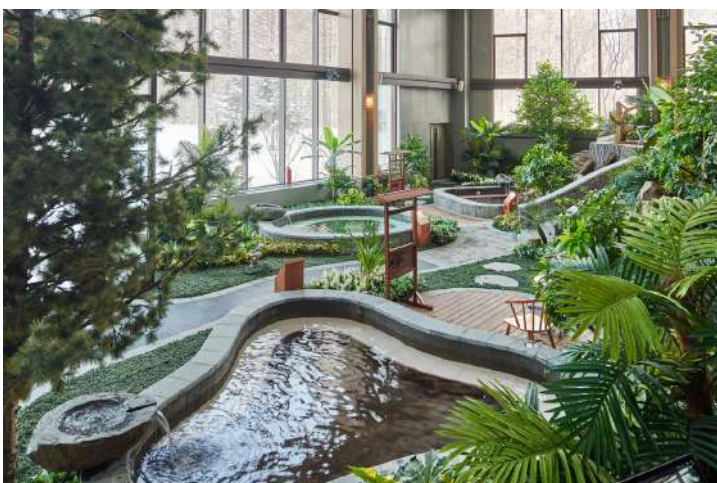

Hot spring center

สัมผัสความผ่อนคลายและเติมพลังให้ร่างกายและจิตใจในทีเดียว ด้วยสระน้ำร้อนในร่ม 29 สระ ศูนย์น้ำพุร้อนแห่งนี้นำเสนอประสบการณ์หลากหลายและประโยชน์ต่อสุขภาพจากน้ำพุร้อนธรรมชาติของวงไปซานที่อุดมไปด้วยแร่ธาตุและธาตุอาหารจำเป็นเพื่อประสบการณ์แบบท้องถิ่นแท้ ๆ ลองการขัดตัว (*Body Scrubbing) ที่ดูแลโดยนักบำบัดมืออาชีพจากท้องถิ่น ศูนย์น้ำพุร้อนแห่งนี้ยังเหมาะสำหรับทุกคนในครอบครัว สร้างช่วงเวลาแห่งความสุขร่วมกับลูก ๆ ของคุณในโซนเล่นน้ำสำหรับเด็กที่สนุกสนานและเต็มไปด้วยสีสัน พร้อมสิ่งอำนวยความสะดวกมากมายสำหรับความสุขของทุกคน

Swimming pools

Kids pool (Indoor pool)

สระว่ายน้ำสำหรับเด็ก ตั้งอยู่ในศูนย์น้ำพุร้อน เป็นสถานที่ที่เหมาะสมที่สุดสำหรับเด็ก ๆ ของคุณ สนุกสนานกับการเล่นน้ำ สิ่งอำนวยความสะดวกหลากหลายสีสัน เช่น บ่อฟองน้ำ ปืนฉีดน้ำ ซีซอร์ และหมู่บ้านน้ำแบบอินเตอร์แอคทีฟ สร้างบรรยากาศที่เต็มไปด้วยความสุข ให้เด็ก ๆ ได้สัมผัสประสบการณ์ผจญภัยในโลกน้ำที่ไม่เหมือนใคร เด็ก ๆ จะอยู่ภายใต้การดูแลของผู้ปกครองหรือผู้ใหญ่มากับเด็กตลอดเวลา

Integrated Hydrotherapy Pool (Indoor pool)

การค้นพบประโยชน์ของการทำไฮโดรเธราพีในสระนี้ ซึ่งเป็นพื้นที่ที่ใหญ่ที่สุดในศูนย์น้ำพุร้อน สัมผัสความสบายในอ่างอาบน้ำที่ออกแบบตามหลักสรีรศาสตร์ พร้อมหัวฉีดน้ำที่ช่วยบรรเทาอาการปวดและความตึงเครียด อีกทั้งยังช่วยเติมพลังให้ร่างกายกลับมาสดชื่น

Outdoor pools

สระว่ายน้ำกลางแจ้งที่ล้อมรอบไปด้วยธรรมชาติอันเขียวชอุ่ม หินภูเขาไฟ และดอกไม้บานนานาชนิดผ่อนคลายและดื่มด่ำกับประโยชน์ต่อสุขภาพของน้ำพุร้อนธรรมชาติ คุณสามารถแช่น้ำพร้อมอาบแดดในช่วงกลางวัน หรือเพลิดเพลินกับบรรยากาศใต้ท้องฟ้าที่เต็มไปด้วยดวงดาวในยามค่ำคืน สัมผัสประสบการณ์การพักผ่อนแบบใหม่ที่เติมเต็มทั้งร่างกายและจิตใจ