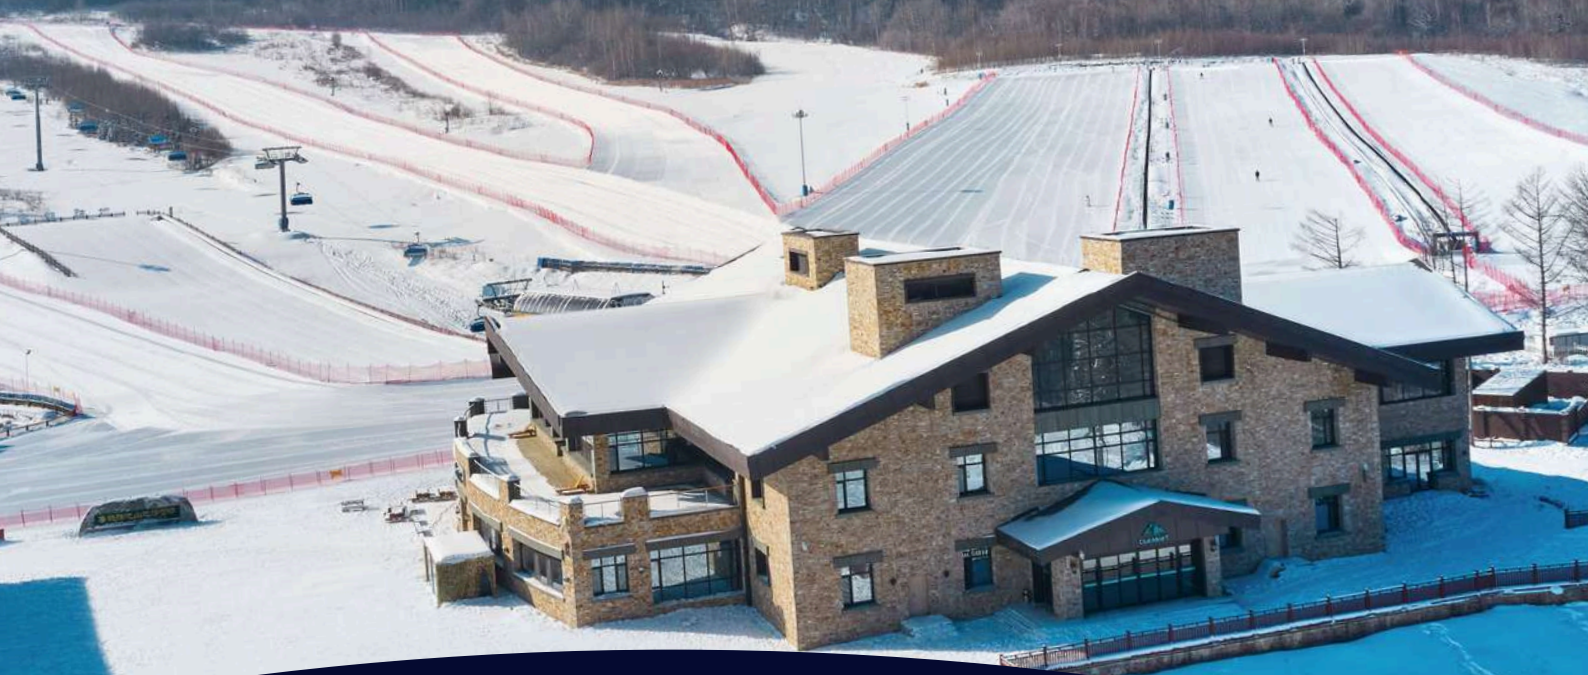

CLUB MED CHANGBAISHAN

CLUB MED CHANGBAISHAN

พักเริ่มต้น 3 คืน

Club Med Changbaishan, China ตั้งอยู่ในภูมิภาคภูเขา Changbai (วางไป่ซาน) ทางตะวันออกเฉียงเหนือของประเทศจีน พื้นที่นี้ขึ้นชื่อเรื่องธรรมชาติอันงดงามและความหลากหลายทางชีวภาพ โดยเฉพาะในช่วงฤดูหนาวที่เปลี่ยนให้กลายเป็นสวรรค์สำหรับผู้รักหิมะและกีฬาฤดูหนาว รีสอร์ทนี้เหมาะสำหรับครอบครัว คู่รัก และนักเดินทางที่ต้องการพักผ่อนพร้อมกิจกรรมที่ครบครัน