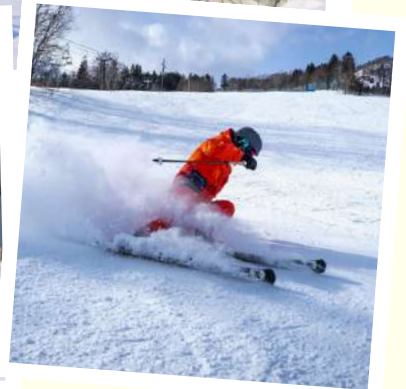

CLUBMED YABULI

CHINA

CLUB MED YABULI

พักเริ่มต้น 3 คืน

Package ห้องพักเริ่มต้น 3 คืน
All-Inclusive

(ไม่รวมตั๋วเครื่องบิน + ไม่รวมรถรับ-ส่งจาก
สนามบินไปกลับ)

สำรองที่พักภายใน - สอบถามเจ้าหน้าที่
เดินทาง 06 ธ.ค. 67 - 08 มี.ค. 68

SPECIAL OFFER

- ❄️ บริการอาหารบุฟเฟต์นานาชาติ ทุกมื้อ
- ❄️ เครื่องดื่มไม่อั้นตลอดการเข้าพัก
- ❄️ ฟรี! ขึ้นกระเช้า gondolá และนั่งสกี ลิฟต์พา
- ❄️ ฟรี! คอร์สเรียนสกีพื้นฐาน
- ❄️ ฟรี! ช่องว่างระหว่างวัน
- ❄️ สั้งสรรคปาร์ตี้ ชมการแสดงโชว์ สุดอลังการทุกค่ำคืน
- ❄️ ฟรี! ประกันการเดินทาง

สกีรีสอร์ท ระดับท็อป

ที่เราคัดสรรมาแล้วเพื่อคุณ

ทวช-ชรุ-คัม-ดี

all
inclusive