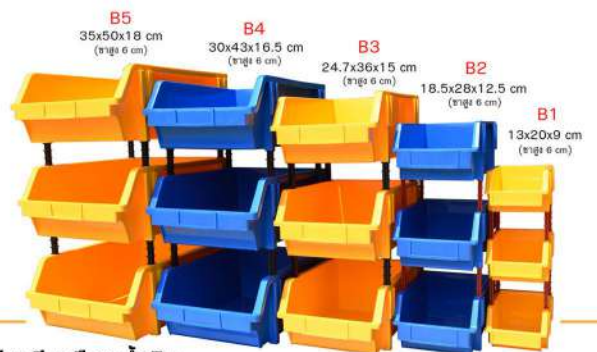

137-A
EXT: 35x52.5x14 cm
INT: 32.5x44.5x13.5 cm
น้ำหนัก: 1100 g **140B**
120B/12ใบ

193-A
EXT: 41x66x32 cm
INT: 37x60x31.5 cm
น้ำหนัก: 3000 g **270B**
240B/12ใบ

121-A
EXT: 35.5x51x9 cm
INT: 28.5x44x8.5 cm
น้ำหนัก: 1110 g **130B**
115B/12ใบ

121-B
EXT: 35.5x51x9 cm
INT: 28.5x44x8.5 cm
น้ำหนัก: 1110 g **130B**
115B/12ใบ

119-A
EXT: 35.5x51x9 cm
INT: 26.5x42.5x8.5 cm
น้ำหนัก: 1190 g **130B**
115B/12ใบ

****กล่อง A และ B ทางโรงงานกำหนดยอดสั่งซื้อก่อนvat ขั้นต่ำ 1000 บาท คละสีใช้ได้****

แต่ละไซส์มี 4 สี แดง เขียว เหลือง น้ำเงิน

A1 EXT: 10x16x7 cm น้ำหนัก 100 g	INT: 8.4x14.3x6 cm	25B/ใบ
A2 EXT: 15x23x12 cm	INT: 12.8x21x11 cm	45B/ใบ
A3 EXT: 20x33x15 cm	INT: 17.5x30x13.5 cm	90B/ใบ
A4 EXT: 30x46x17.5 cm	INT: 26.7x42x15.6 cm	160B/ใบ

แต่ละไซส์มี 2 สี เหลือง น้ำเงิน

B1 EXT: 13x20x9 cm น้ำหนัก 150 g [บางสูง 6 cm]	INT: 10.5x15.5x8.5 cm	35B/ใบ
B2 EXT: 18.5x28x12.5 cm	INT: 15.2x25x11.9 cm	65B/ใบ
B3 EXT: 24.7x36x15 cm	INT: 20.5x32x14.5 cm	120B/ใบ
B4 EXT: 30x43x16.5 cm	INT: 25.5x38x15.8 cm	160B/ใบ
B5 EXT: 35x50x18 cm	INT: 30.8x45x17.2 cm	200B/ใบ