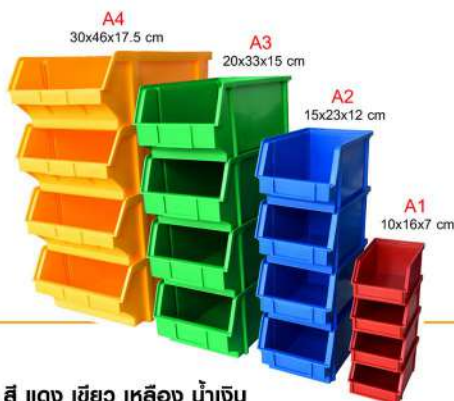

205-A
EXT: 35x52x33 cm
INT: 33x49.5x33 cm
น้ำหนัก: 2800 g **315B**
295B/12ใบ

120-A
EXT: 36x53.5x14 cm
INT: 29x44x13.5 cm
น้ำหนัก: 1440 g **150B**
130B/12ใบ

120-B
EXT: 36x53.5x14 cm
INT: 29x44x13.5 cm
น้ำหนัก: 1440 g **150B**
130B/12ใบ

137-A
EXT: 35x52.5x14 cm
INT: 32.5x44.5x13.5 cm
น้ำหนัก: 1100 g **140B**
120B/12ใบ

193-A
EXT: 41x66x32 cm
INT: 37x60x31.5 cm
น้ำหนัก: 3000 g **270B**
240B/12ใบ

121-A
EXT: 35.5x51x9 cm
INT: 28.5x44x8.5 cm
น้ำหนัก: 1110 g **130B**
115B/12ใบ

121-B
EXT: 35.5x51x9 cm
INT: 28.5x44x8.5 cm
น้ำหนัก: 1110 g **130B**
115B/12ใบ

119-A
EXT: 35.5x51x9 cm
INT: 26.5x42.5x8.5 cm
น้ำหนัก: 1190 g **130B**
115B/12ใบ

****กล่อง A และ B ทางโรงงานกำหนดยอดสั่งซื้อก่อนvat ขั้นต่ำ 1000 บาท คละสีใช้ได้****

แต่ละไซส์มี 4 สี แดง เขียว เหลือง น้ำเงิน

A1 EXT: 10x16x7 cm น้ำหนัก 100 g	INT: 8.4x14.3x6 cm	25B/ใบ
A2 EXT: 15x23x12 cm	INT: 12.8x21x11 cm	45B/ใบ
A3 EXT: 20x33x15 cm	INT: 17.5x30x13.5 cm	90B/ใบ
A4 EXT: 30x46x17.5 cm	INT: 26.7x42x15.6 cm	160B/ใบ