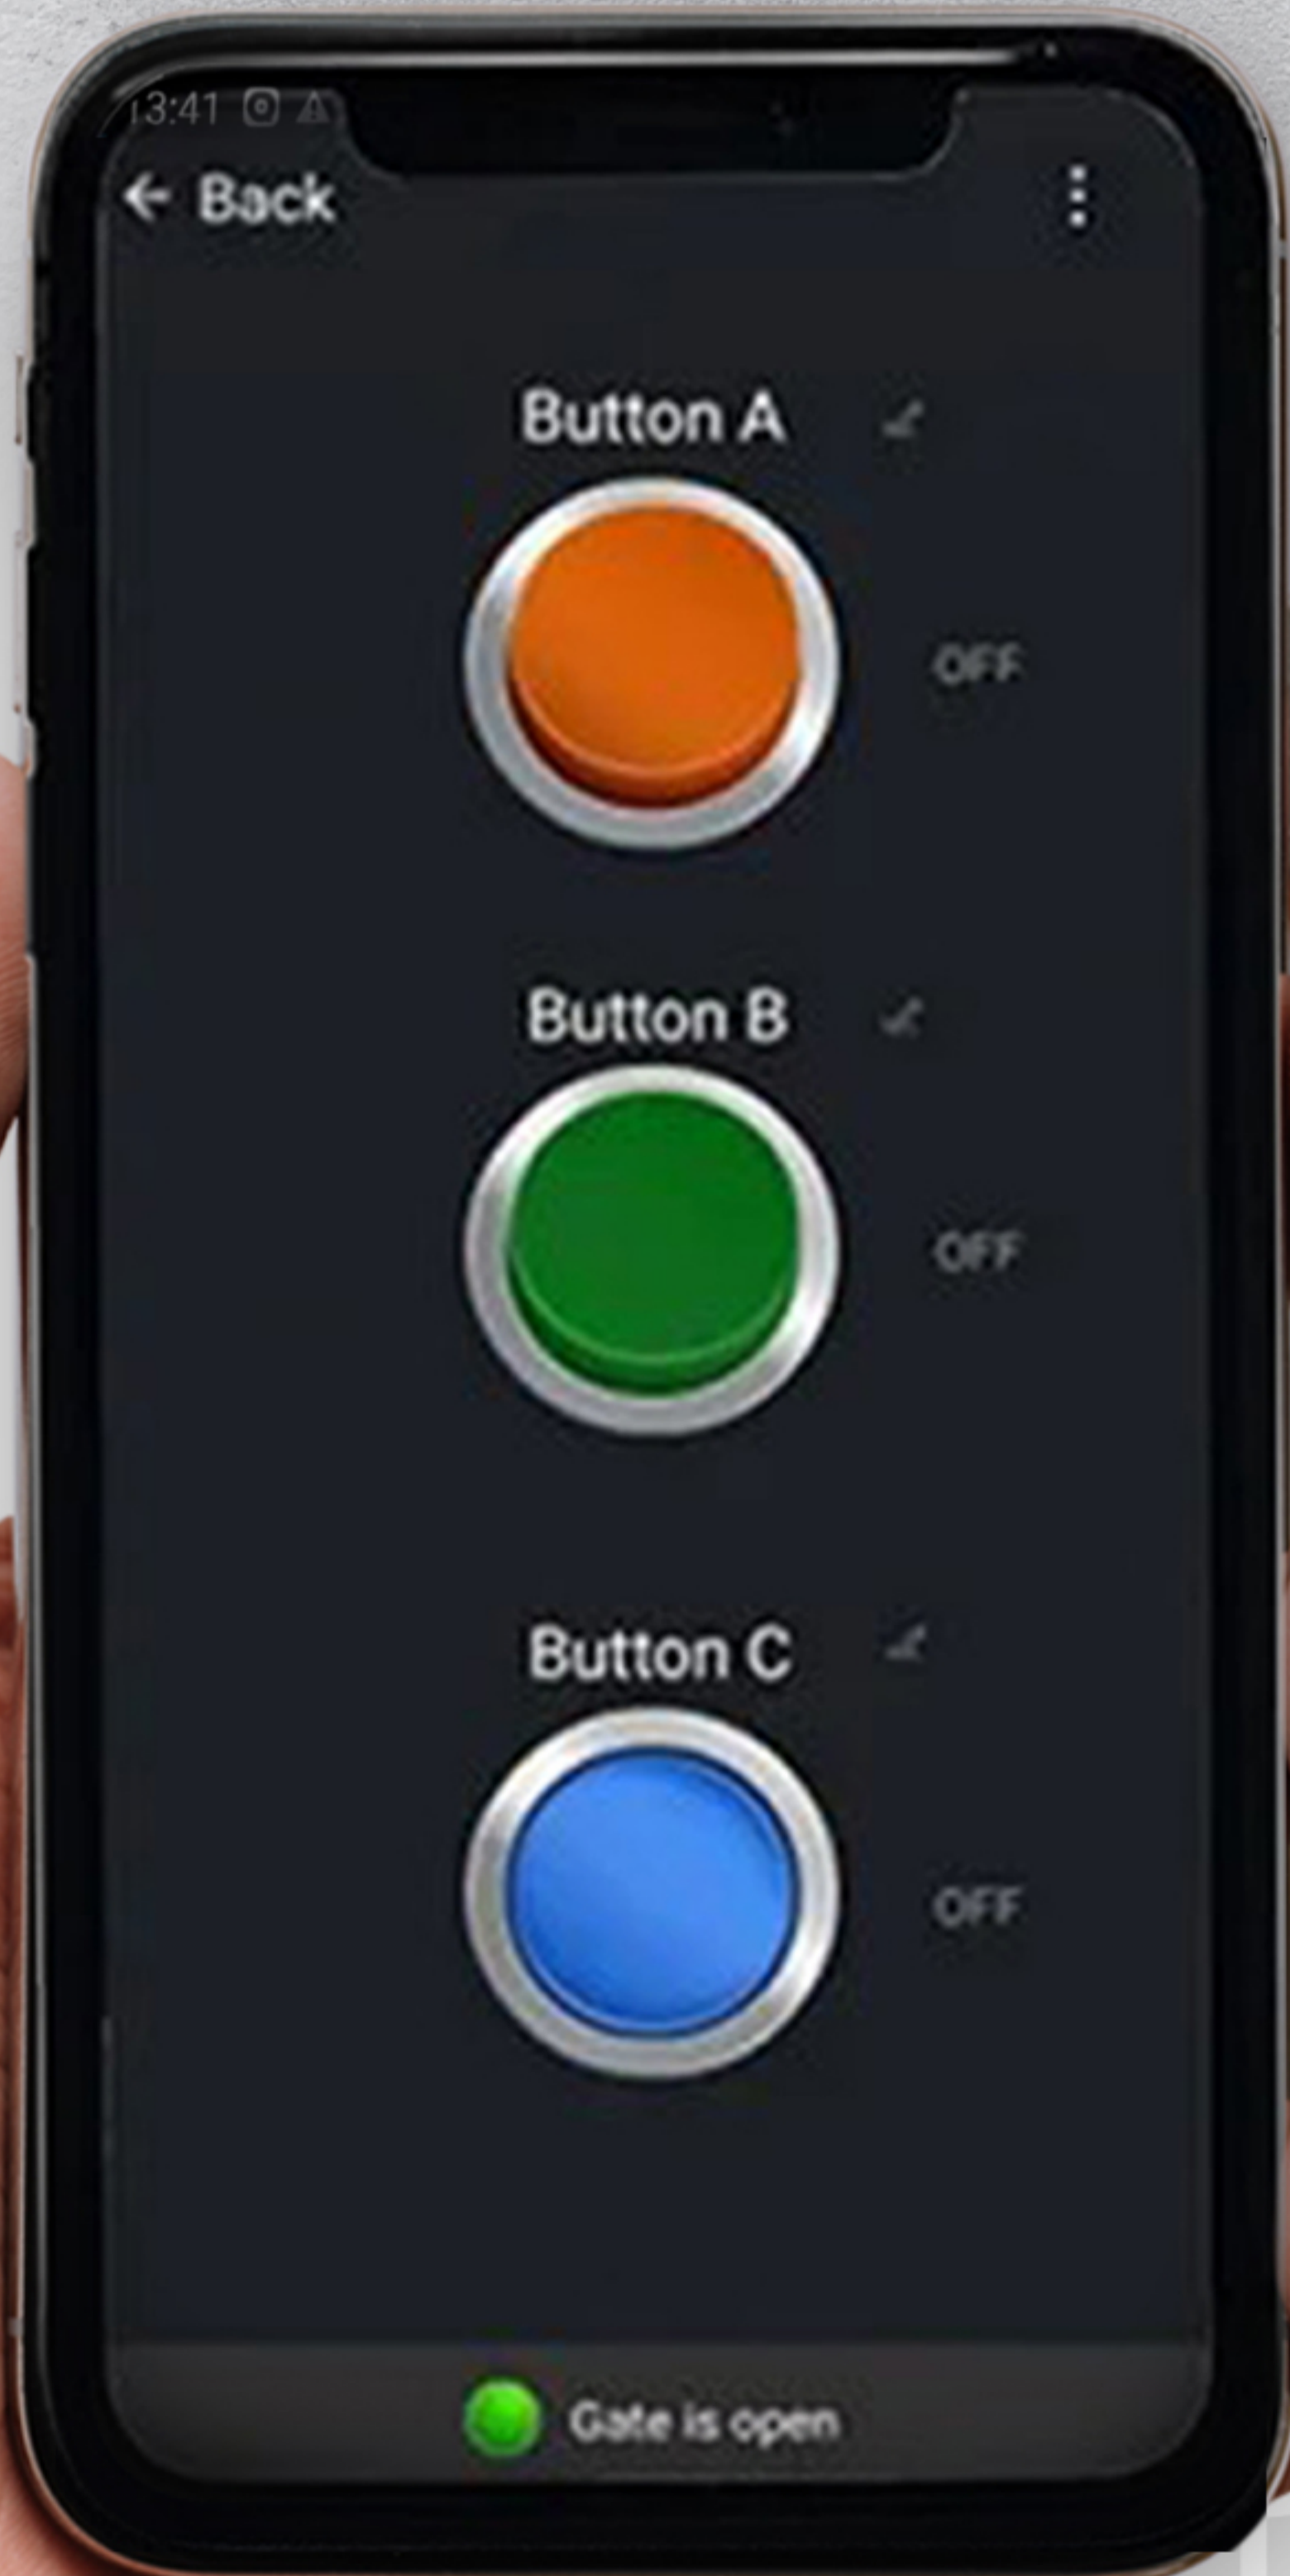

Wi-Fi Digital Switch

สวิตช์เปิด-ปิด ควบคุมผ่านมือถือ

ชีวิตสะดวกสบาย...
ปลอดภัย แบบสมาร์ทไลฟ์
เปิด-ปิดประตูง่ายๆ ผ่านApp

ใช้งานร่วมกับ ประตูรีโมท HV-1000

เชื่อมต่อ
Wifi 2.4GHz

แชร์อุปกรณ์
ร่วมกัน

Model	HIOT-DTW01
Power Supply	AC 100V ~ 240V 50/60HZ Or DC 12V
A B C Output Power	10A/2000W/Way
Wireless IEEE standards	WiFi 2.4GHz b/g/n
Security type	WEP64/WEP128/CCMP(AES)
Security mechanism	WEP/WPA-PSK/WPA2-PSK
Control method	APP/Button touch/voice control
Support system	Android/IOS ,App hiviewIOT
Item Weight	168 g
Color	White Plate, Black Button
Shape	Square
Installation Method	Wall-Mounted
Panel material	Tempered glass & ABS
Operating Conditions	Temperature -20°C~45°C
Dimension (LxWxH)	8.6x8.6x3.4cm (3.39x3.39inch)