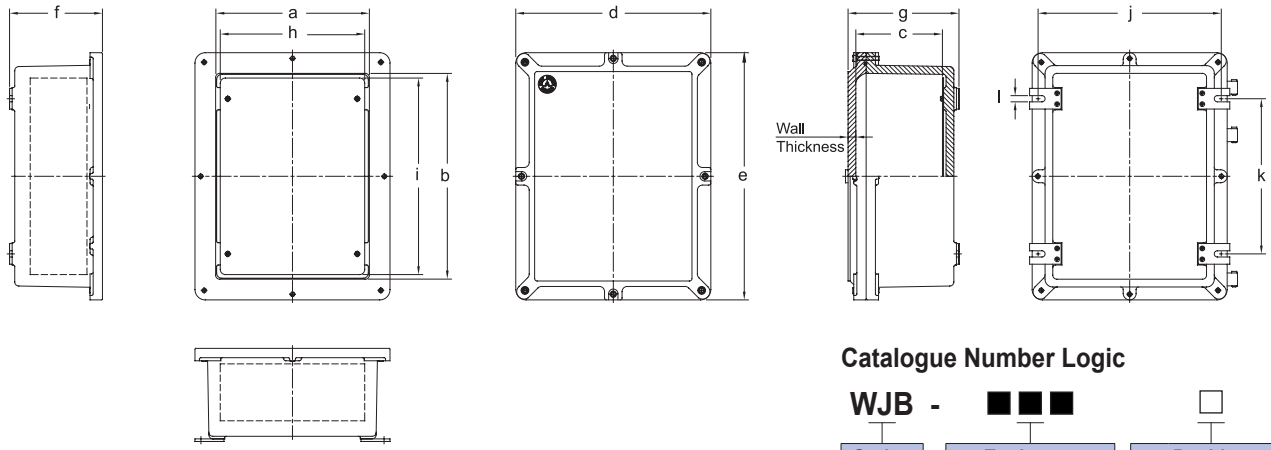

Technical Data

Protection	Weatherproof
Index of Protection	IP65
Ambient Temperature	-20 °C to +55 °C
Mounting	Wall mount

Electrical Rating

Rated voltage : up to 800V.ac
(as per equipment specification)

Ordering Requirements and Dimension

Catalogue Number Logic

Cat. No.		Dimension in mm.											Wall Thickness	Max. Entries		Empty Weight (kgs.)	
		Inside			Outside				Equip. Plate		Mounting			NPT	Metric		
		a	b	c	d	e	f	g	h	i	j	k					l
WJB 685	□	98	155	111	147	204	113	135	85	140	128	100	7.5	6	1-1/4"	M40x1.5	2.61
WJB 885		135	135	109	205	205	108	134	125	125	176	90	12	5	1-1/4"	M40x1.5	2.76
WJB 8125	□	133	238	100	205	310	102	125	115	220	185	160	12	5	1-1/4"	M40x1.5	4.45
WJB 8126	□	133	238	120	205	310	122	145	115	220	185	160	12	5	1-1/2"	M50x1.5	4.65
WJB 9157	□	158	309	170	228	381	172	199	145	295	213	230	12	5	1-1/2"	M50x1.5	7.77
WJB 11218	□	210	445	174	285	525	183	220	190	430	260	350	12	15	2"	M63x1.5	25.00
WJB 12127		244	244	146	315	315	155	190	225	225	295	170	12	15	2"	M63x1.5	15.00
WJB 15156		312	312	108	375	375	112	140	280	280	358	240	12	10	1-1/4"	M40x1.5	10.26
WJB 15196	□	300	400	116	375	475	142	166	280	380	333	300	12	7	1-1/4"	M40x1.5	11.40
WJB 15198	□	298	398	170	378	478	180	215	280	380	355	300	12	15	2"	M63x1.5	32.00
WJB 162810	□	330	627	224	401	698	223	270	300	595	380	450	12	15	3"	M75x1.5	35.75
WJB 202410	□	430	530	210	505	605	214	261	405	510	505	450	15	18	3"	M75x1.5	50.05
WJB 20329	□	423	713	197	510	800	211	255	405	690	510	335	15	20	3"	M75x1.5	73.00
WJB 284411	□	600	1000	217	710	1110	227	286	595	965	700	400	15	25	3"	M75x1.5	164.00