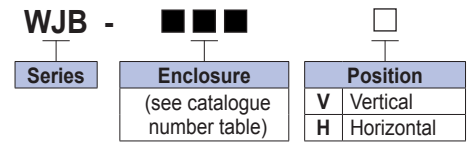

Catalogue Number Logic

Cat. No.		Dimension in mm.											Wall Thickness	Max. Entries		Empty Weight (kgs.)	
		Inside			Outside				Equip. Plate		Mounting			NPT	Metric		
		a	b	c	d	e	f	g	h	i	j	k					l
WJB 685	□	98	155	111	147	204	113	135	85	140	128	100	7.5	6	1-1/4"	M40x1.5	2.61
WJB 885		135	135	109	205	205	108	134	125	125	176	90	12	5	1-1/4"	M40x1.5	2.76
WJB 8125	□	133	238	100	205	310	102	125	115	220	185	160	12	5	1-1/4"	M40x1.5	4.45
WJB 8126	□	133	238	120	205	310	122	145	115	220	185	160	12	5	1-1/2"	M50x1.5	4.65
WJB 9157	□	158	309	170	228	381	172	199	145	295	213	230	12	5	1-1/2"	M50x1.5	7.77
WJB 11218	□	210	445	174	285	525	183	220	190	430	260	350	12	15	2"	M63x1.5	25.00
WJB 12127		244	244	146	315	315	155	190	225	225	295	170	12	15	2"	M63x1.5	15.00
WJB 15156		312	312	108	375	375	112	140	280	280	358	240	12	10	1-1/4"	M40x1.5	10.26
WJB 15196	□	300	400	116	375	475	142	166	280	380	333	300	12	7	1-1/4"	M40x1.5	11.40
WJB 15198	□	298	398	170	378	478	180	215	280	380	355	300	12	15	2"	M63x1.5	32.00
WJB 162810	□	330	627	224	401	698	223	270	300	595	380	450	12	15	3"	M75x1.5	35.75
WJB 202410	□	430	530	210	505	605	214	261	405	510	505	450	15	18	3"	M75x1.5	50.05
WJB 20329	□	423	713	197	510	800	211	255	405	690	510	335	15	20	3"	M75x1.5	73.00
WJB 284411	□	600	1000	217	710	1110	227	286	595	965	700	400	15	25	3"	M75x1.5	164.00