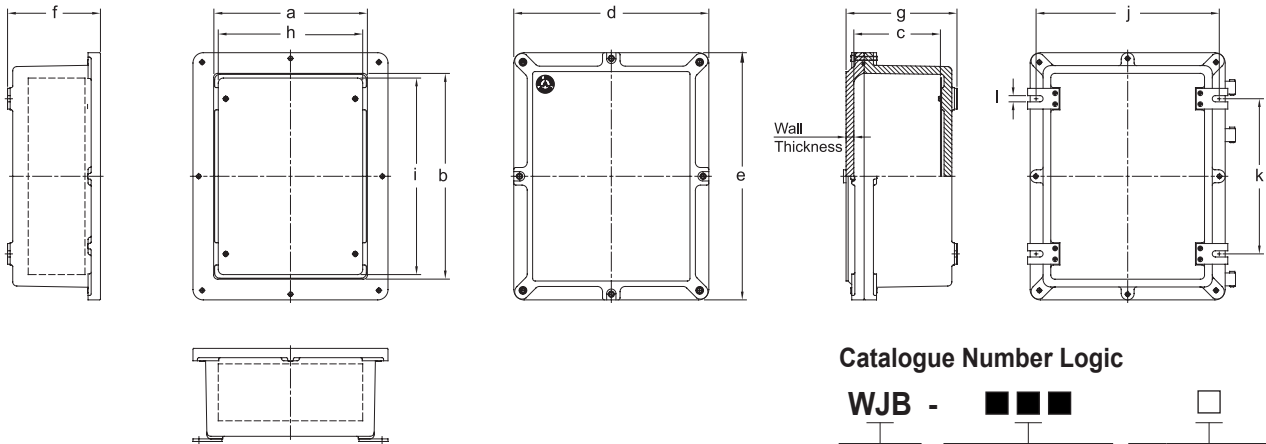

Bolts : Stainless steel, SS 304 (optional SS 316)

Technical Data

Protection	Weatherproof
Index of Protection	IP65
Ambient Temperature	-20 °C to +55 °C
Mounting	Wall mount

Electrical Rating

Rated voltage : up to 800 V AC
(as per equipment specification)

Ordering Requirements and Dimensions

Catalogue Number Logic

Cat. No.		Dimensions in mm											Wall thickness	Max. entries		Empty weight (kg)	
		Inside			Outside				Equip. plate		Mounting			NPT	Metric		
		a	b	c	d	e	f	g	h	i	j	k					l
WJB 685	□	98	155	111	147	204	113	135	85	140	128	100	7.5	6	1-1/4"	M40x1.5	2.61
WJB 885		135	135	109	205	205	108	134	125	125	176	90	12	5	1-1/4"	M40x1.5	2.76
WJB 8125	□	133	238	100	205	310	102	125	115	220	185	160	12	5	1-1/4"	M40x1.5	4.45
WJB 8126	□	133	238	120	205	310	122	145	115	220	185	160	12	5	1-1/2"	M50x1.5	4.65
WJB 9157	□	158	309	170	228	381	172	199	145	295	213	230	12	5	1-1/2"	M50x1.5	7.77
WJB 11218	□	210	445	174	285	525	183	220	190	430	260	350	12	15	2"	M63x1.5	25.00
WJB 12127		244	244	146	315	315	155	190	225	225	295	170	12	15	2"	M63x1.5	15.00
WJB 15156		312	312	108	375	375	112	140	280	280	358	240	12	10	1-1/4"	M40x1.5	10.26
WJB 15196	□	300	400	116	375	475	142	166	280	380	333	300	12	7	1-1/4"	M40x1.5	11.40
WJB 15198	□	298	398	170	378	478	180	215	280	380	355	300	12	15	2"	M63x1.5	32.00
WJB 162810	□	330	627	224	401	698	223	270	300	595	380	450	12	15	3"	M75x1.5	35.75
WJB 202410	□	430	530	210	505	605	214	261	405	510	505	450	15	18	3"	M75x1.5	50.05
WJB 20329	□	423	713	197	510	800	211	255	405	690	510	335	15	20	3"	M75x1.5	73.00
WJB 284411	□	600	1,000	217	710	1,110	227	286	595	965	700	400	15	25	3"	M75x1.5	164.00