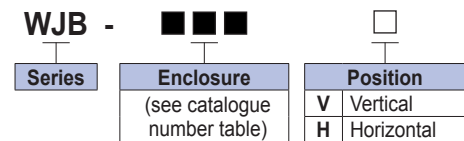

Ordering Requirements and Dimensions

Catalogue Number Logic

Cat. No.		Dimensions in mm											Wall thickness	Max. entries		Empty weight (kg)	
		Inside			Outside				Equip. plate		Mounting			NPT	Metric		
		a	b	c	d	e	f	g	h	i	j	k					l
WJB 685	□	98	155	111	147	204	113	135	85	140	128	100	7.5	6	1-1/4"	M40x1.5	2.61
WJB 885		135	135	109	205	205	108	134	125	125	176	90	12	5	1-1/4"	M40x1.5	2.76
WJB 8125	□	133	238	100	205	310	102	125	115	220	185	160	12	5	1-1/4"	M40x1.5	4.45
WJB 8126	□	133	238	120	205	310	122	145	115	220	185	160	12	5	1-1/2"	M50x1.5	4.65
WJB 9157	□	158	309	170	228	381	172	199	145	295	213	230	12	5	1-1/2"	M50x1.5	7.77
WJB 11218	□	210	445	174	285	525	183	220	190	430	260	350	12	15	2"	M63x1.5	25.00
WJB 12127		244	244	146	315	315	155	190	225	225	295	170	12	15	2"	M63x1.5	15.00
WJB 15156		312	312	108	375	375	112	140	280	280	358	240	12	10	1-1/4"	M40x1.5	10.26
WJB 15196	□	300	400	116	375	475	142	166	280	380	333	300	12	7	1-1/4"	M40x1.5	11.40
WJB 15198	□	298	398	170	378	478	180	215	280	380	355	300	12	15	2"	M63x1.5	32.00
WJB 162810	□	330	627	224	401	698	223	270	300	595	380	450	12	15	3"	M75x1.5	35.75
WJB 202410	□	430	530	210	505	605	214	261	405	510	505	450	15	18	3"	M75x1.5	50.05
WJB 20329	□	423	713	197	510	800	211	255	405	690	510	335	15	20	3"	M75x1.5	73.00
WJB 284411	□	600	1,000	217	710	1,110	227	286	595	965	700	400	15	25	3"	M75x1.5	164.00