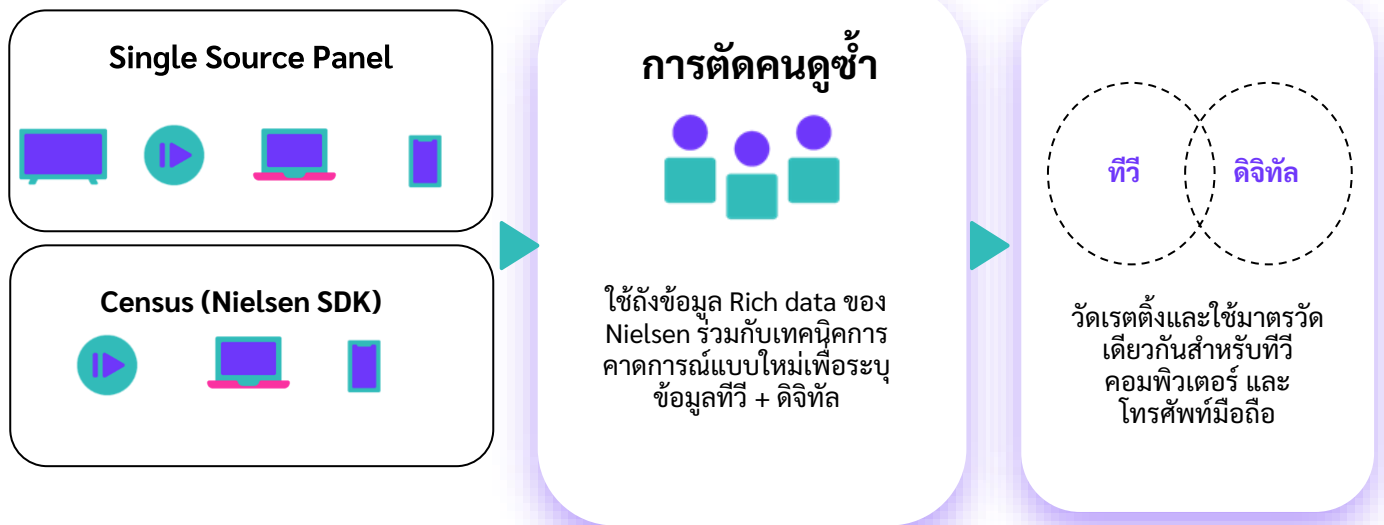

วิธีการทำงาน

ประโยชน์ของการวัดเรตติ้งข้ามแพลตฟอร์ม

- การสร้างความเข้าใจเกี่ยวกับพฤติกรรมผู้รับชม เข้าใจถึงพฤติกรรมการรับชมในแพลตฟอร์มโทรทัศน์และดิจิทัลอาทิเช่น สถานที่ และช่องรายการที่รับชม เป็นต้น เพื่อกำหนดรูปแบบการสื่อสารขององค์กรให้ดียิ่งขึ้น และให้ผู้ผลิตพัฒนาเนื้อหารายการที่มีคุณภาพ ตอบสนองความต้องการของผู้ชม
- การสร้างความเข้าใจเกี่ยวกับอุตสาหกรรมโทรทัศน์ดิจิทัล เจ้าของสินค้า และมีเดียเอเจนซี (Media Agency) หรือผู้วางแผนสื่อโฆษณา
 - ทำความเข้าใจเกี่ยวกับพฤติกรรมและข้อมูลการรับชมโทรทัศน์ของประชาชนบนแพลตฟอร์มที่ต่างกันทั้งโทรทัศน์และดิจิทัล
 - ชีวัดเนื้อหาของช่องรายการของผู้ให้บริการโทรทัศน์ที่ได้รับความนิยมสูงสุดสำหรับผู้ชมแต่ละกลุ่ม
- เป็นแหล่งที่มาของข้อมูลที่น่าเชื่อถือ
 - ข้อมูลนี้สามารถนำไปต่อยอดและใช้ในการวิจัยทางวิชาการโดยสถาบันการศึกษา
 - เป็นเครื่องชี้วัดการวัดผลข้อมูลผู้ชมที่ได้รับมาตรฐานและความเชื่อถือในระดับสากล