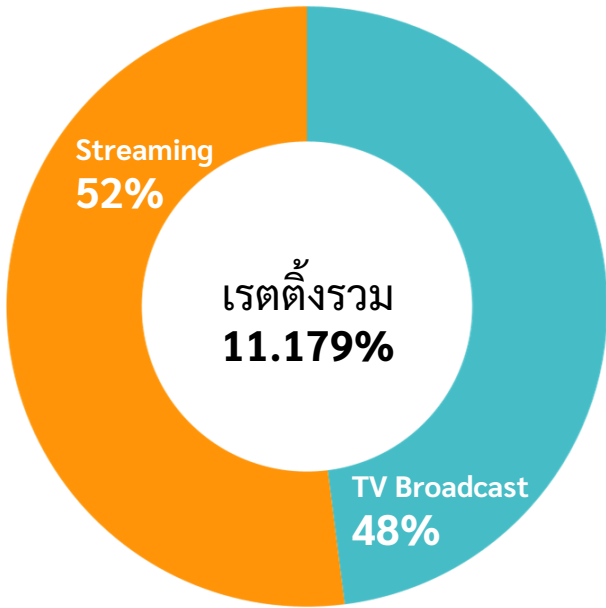

ภาพรวมเรตติ้งข้ามแพลตฟอร์ม ประจำเดือน กรกฎาคม 2567

เรตติ้งข้ามแพลตฟอร์ม ประจำเดือนกรกฎาคม 2567 วัดจากผู้ชมคนไทยทั่วประเทศที่มีอายุ 4 ปีขึ้นไป (61.5 ล้านคน) ซึ่งได้รับเรตติ้งรวมทั้งหมด 11.179% โดยเรตติ้งหลักมาจากผู้ชมที่รับชมผ่านเครื่องเล่นทีวี (TV Broadcast) เท่ากับ 5.317% หรือคิดเป็น 48% และผู้ชมที่รับชมผ่านช่องทางสตรีมมิง (Streaming) เท่ากับ 5.862% หรือคิดเป็น 52%

เรตติ้งข้ามแพลตฟอร์มในเดือนกรกฎาคม ลดลงจากเดือนก่อนหน้า +8.34% โดยเมื่อแยกดูตามประเภทช่องทาง พบว่าการรับชมผ่านเครื่องเล่นทีวี +1.14% ส่วนในช่องทางผู้ให้บริการสตรีมมิงได้รับเรตติ้งโดยรวมเพิ่มขึ้น +15.83% โดยในแง่ของการเข้าถึง (Reach) พบว่าในเดือนนี้มีจำนวนการเข้าถึงรวมทั้งสิ้น 53,820,224 ครั้ง หรือเพิ่มขึ้น +1.33%