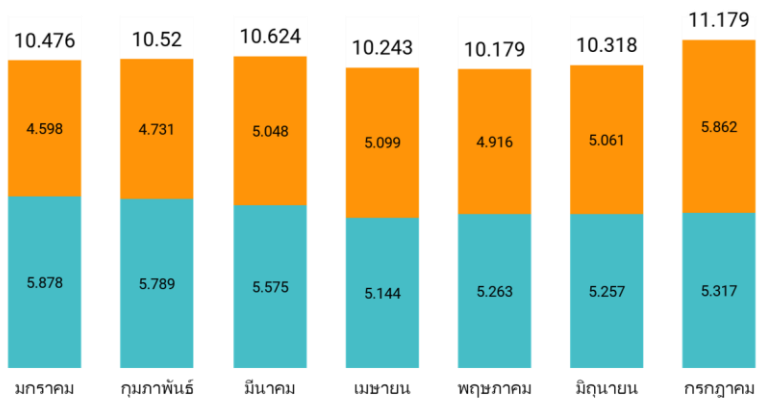

สารบัญ

| | |
|--|----|
| ภาพรวมเรตติ้งข้ามแพลตฟอร์ม ประจำเดือน กรกฎาคม 2567 | 5 |
| 1. การจัดอันดับเรตติ้งช่องสถานี (4ปีขึ้นไป) | 6 |
| 2. การจัดอันดับเรตติ้งช่องสถานี พื้นที่กรุงเทพฯ (4ปีขึ้นไป) | 9 |
| 3. การจัดอันดับเรตติ้งช่องสถานีพื้นที่ในเขตเทศบาล (4ปีขึ้นไป) | 12 |
| 4. การจัดอันดับเรตติ้งช่องสถานีพื้นที่นอกเขตเทศบาล (4ปีขึ้นไป) | 15 |
| 5. รายการที่ได้รับเรตติ้งสูงสุด (4ปีขึ้นไป) | 18 |
| 6. การจัดอันดับเรตติ้งแพลตฟอร์มดิจิทัล (4ปีขึ้นไป) | 27 |

ภาพรวมเรตติ้งข้ามแพลตฟอร์ม ประจำเดือน กรกฎาคม 2567

เรตติ้งข้ามแพลตฟอร์ม ประจำเดือนกรกฎาคม 2567 วัดจากผู้ชมคนไทยทั่วประเทศที่มีอายุ 4 ปีขึ้นไป (61.5 ล้านคน) ซึ่งได้รับเรตติ้งรวมทั้งหมด 11.179% โดยเรตติ้งหลักมาจากผู้ชมที่รับชมผ่านเครื่องเล่นทีวี (TV Broadcast) เท่ากับ 5.317% หรือคิดเป็น 48% และผู้ชมที่รับชมผ่านช่องทางสตรีมมิง (Streaming) เท่ากับ 5.862% หรือคิดเป็น 52%

เรตติ้งข้ามแพลตฟอร์มในเดือนกรกฎาคม ลดลงจากเดือนก่อนหน้า +8.34% โดยเมื่อแยกดูตามประเภทช่องทาง พบว่าการรับชมผ่านเครื่องเล่นทีวี +1.14% ส่วนในช่องทางผู้ให้บริการสตรีมมิงได้รับเรตติ้งโดยรวมเพิ่มขึ้น +15.83% โดยในแง่ของการเข้าถึง (Reach) พบว่าในเดือนนี้มีจำนวนการเข้าถึงรวมทั้งสิ้น 53,820,224 ครั้ง หรือเพิ่มขึ้น +1.33%